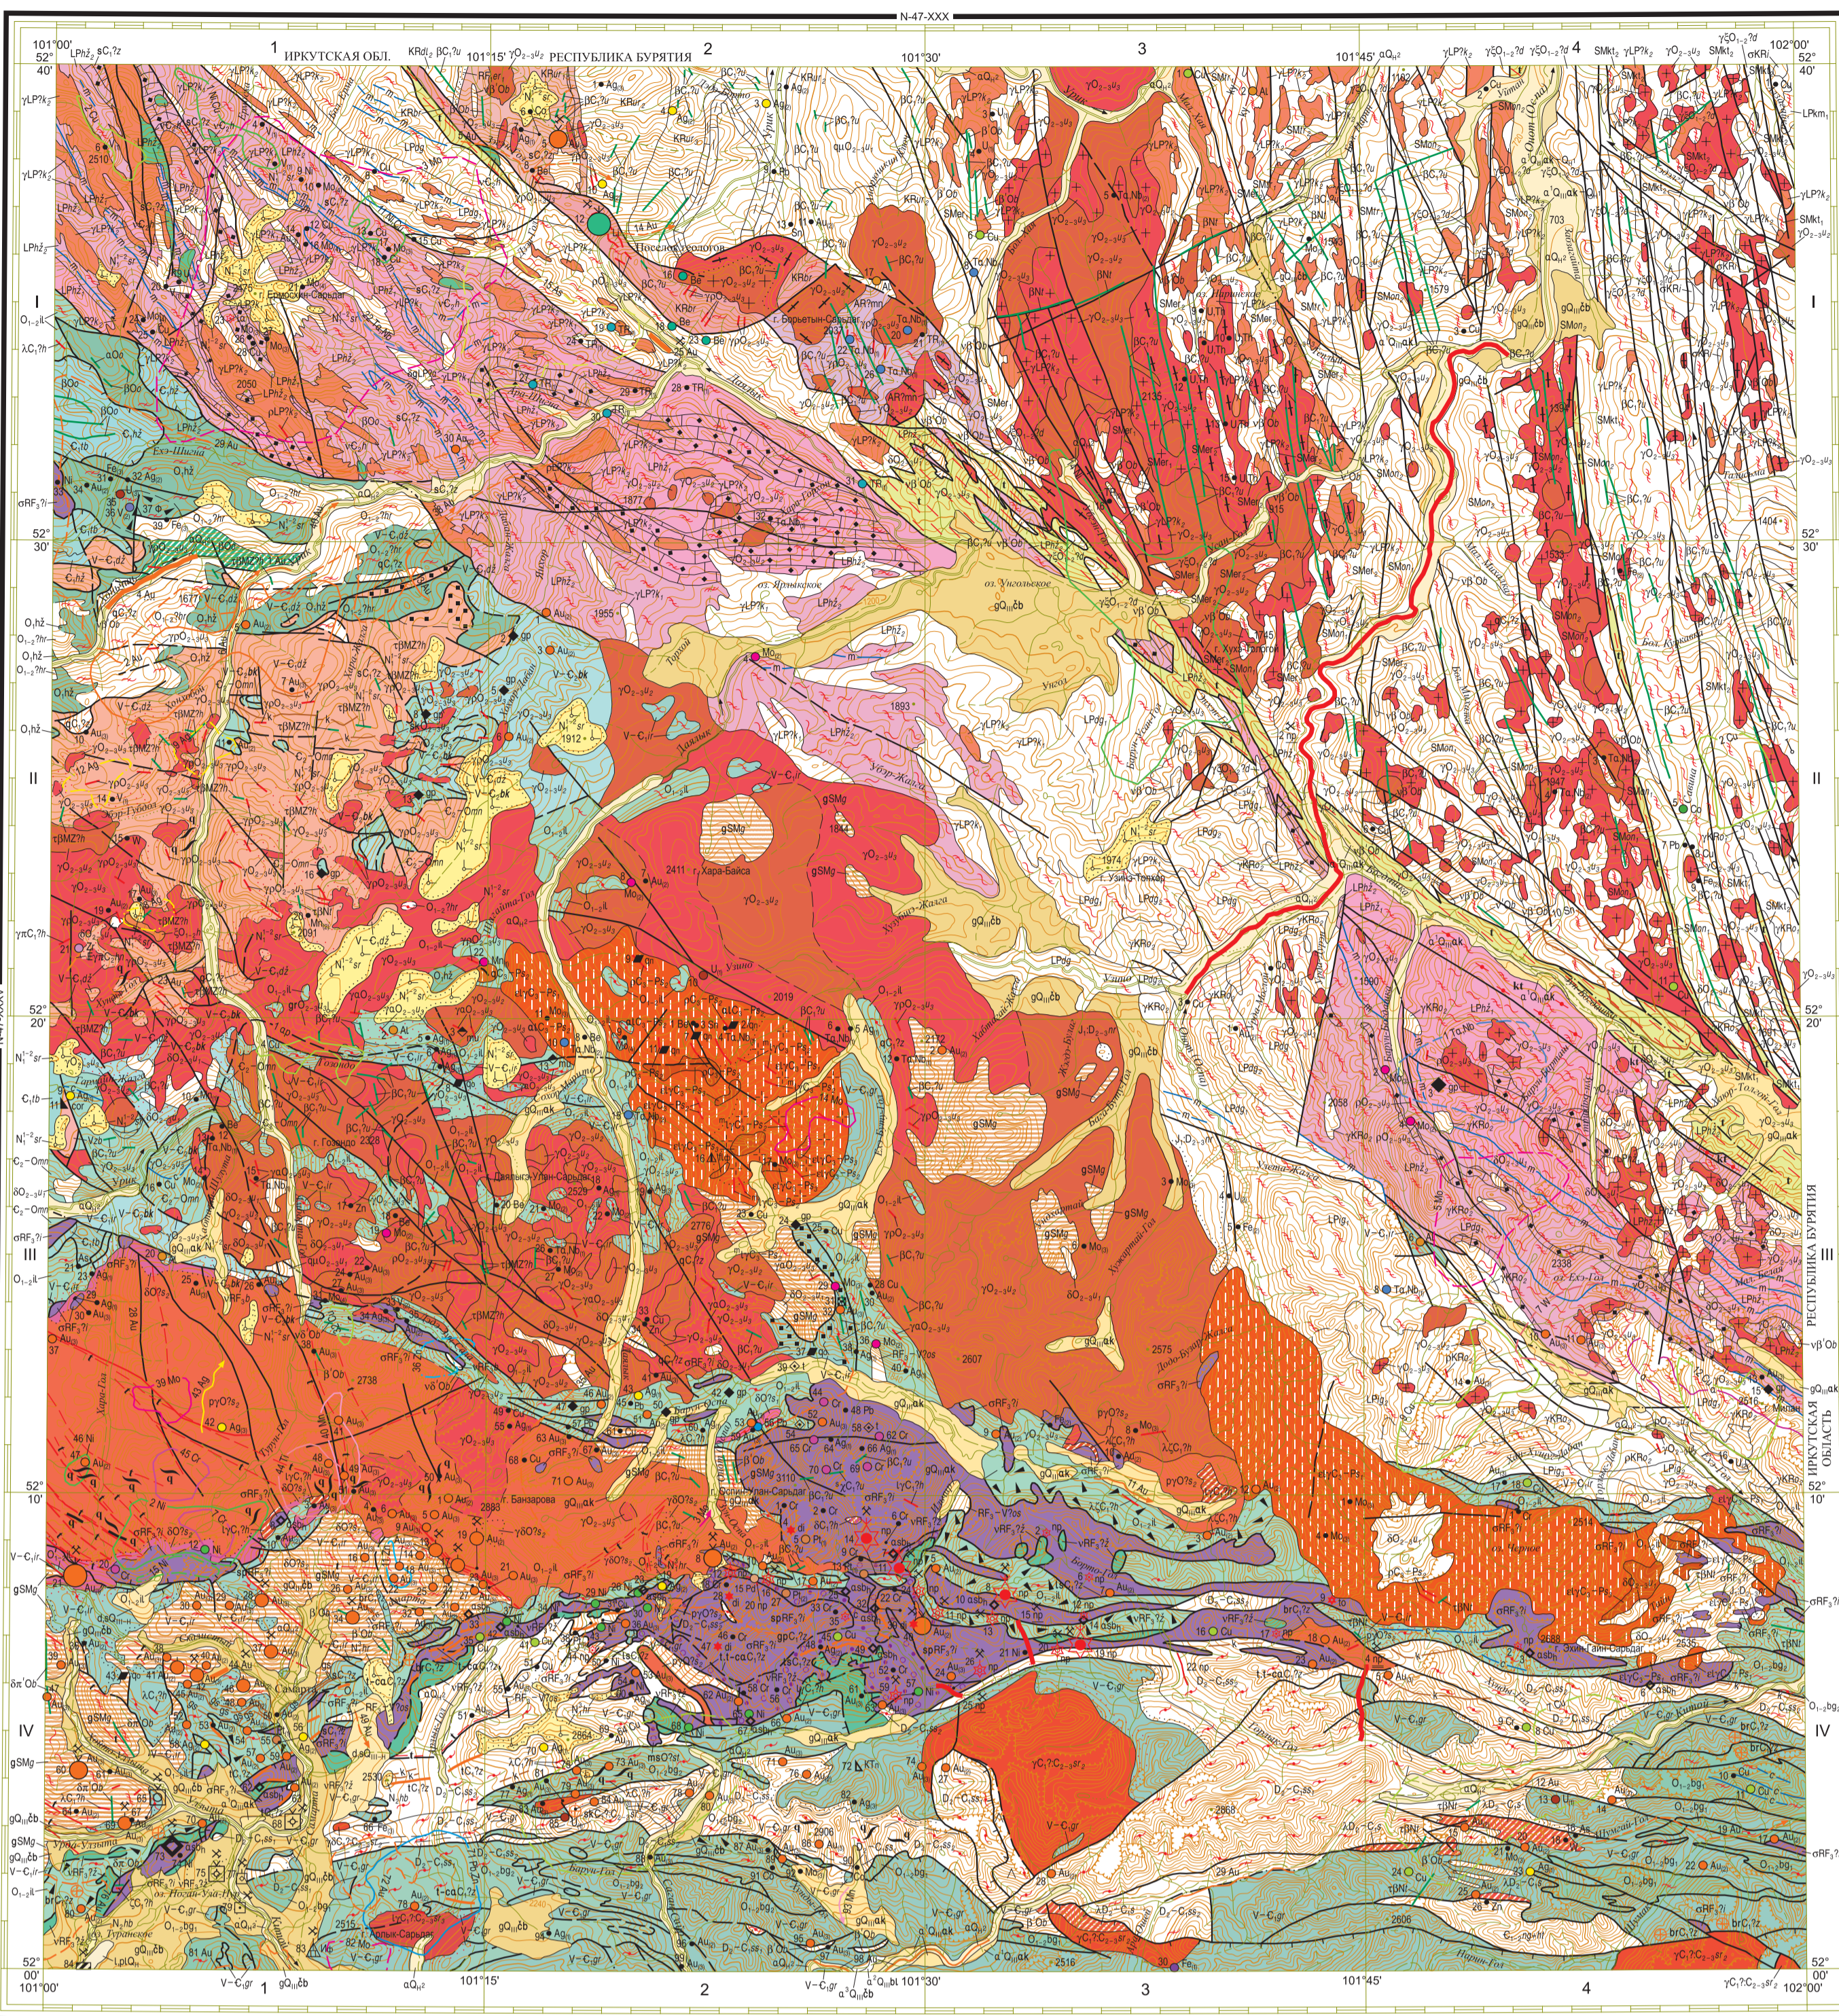

ГОСУДАРСТВЕННАЯ ГЕОЛОГИЧЕСКАЯ КАРТА РОССИЙСКОЙ ФЕДЕРАЦИИ масштаб 1 : 200 000

Издание второе

Восточно-Саянская серия

КАРТА ПОЛЕЗНЫХ ИСКОПАЕМЫХ И ЗАКОНОМЕРНОСТЕЙ ИХ РАЗМЕЩЕНИЯ

N-47-XXXVI (Самарта)

Table with 10 columns: Полезные ископаемые, Месторождения, Геотектонические типы, Рудные формации. Lists various minerals like iron, copper, gold, silver, and their geological contexts.

Валы составлены в ИГП "Солнцев" авторами В.Г. СКОПЦЕВ, З.Д. ЦЫБЕНКО... Карта подготовлена в издании ИГС Роснедра 27 ноября 2019 г. Составители: Е.В. Солнцев, В.Г. Скопцев, З.Д. Цыбенко.