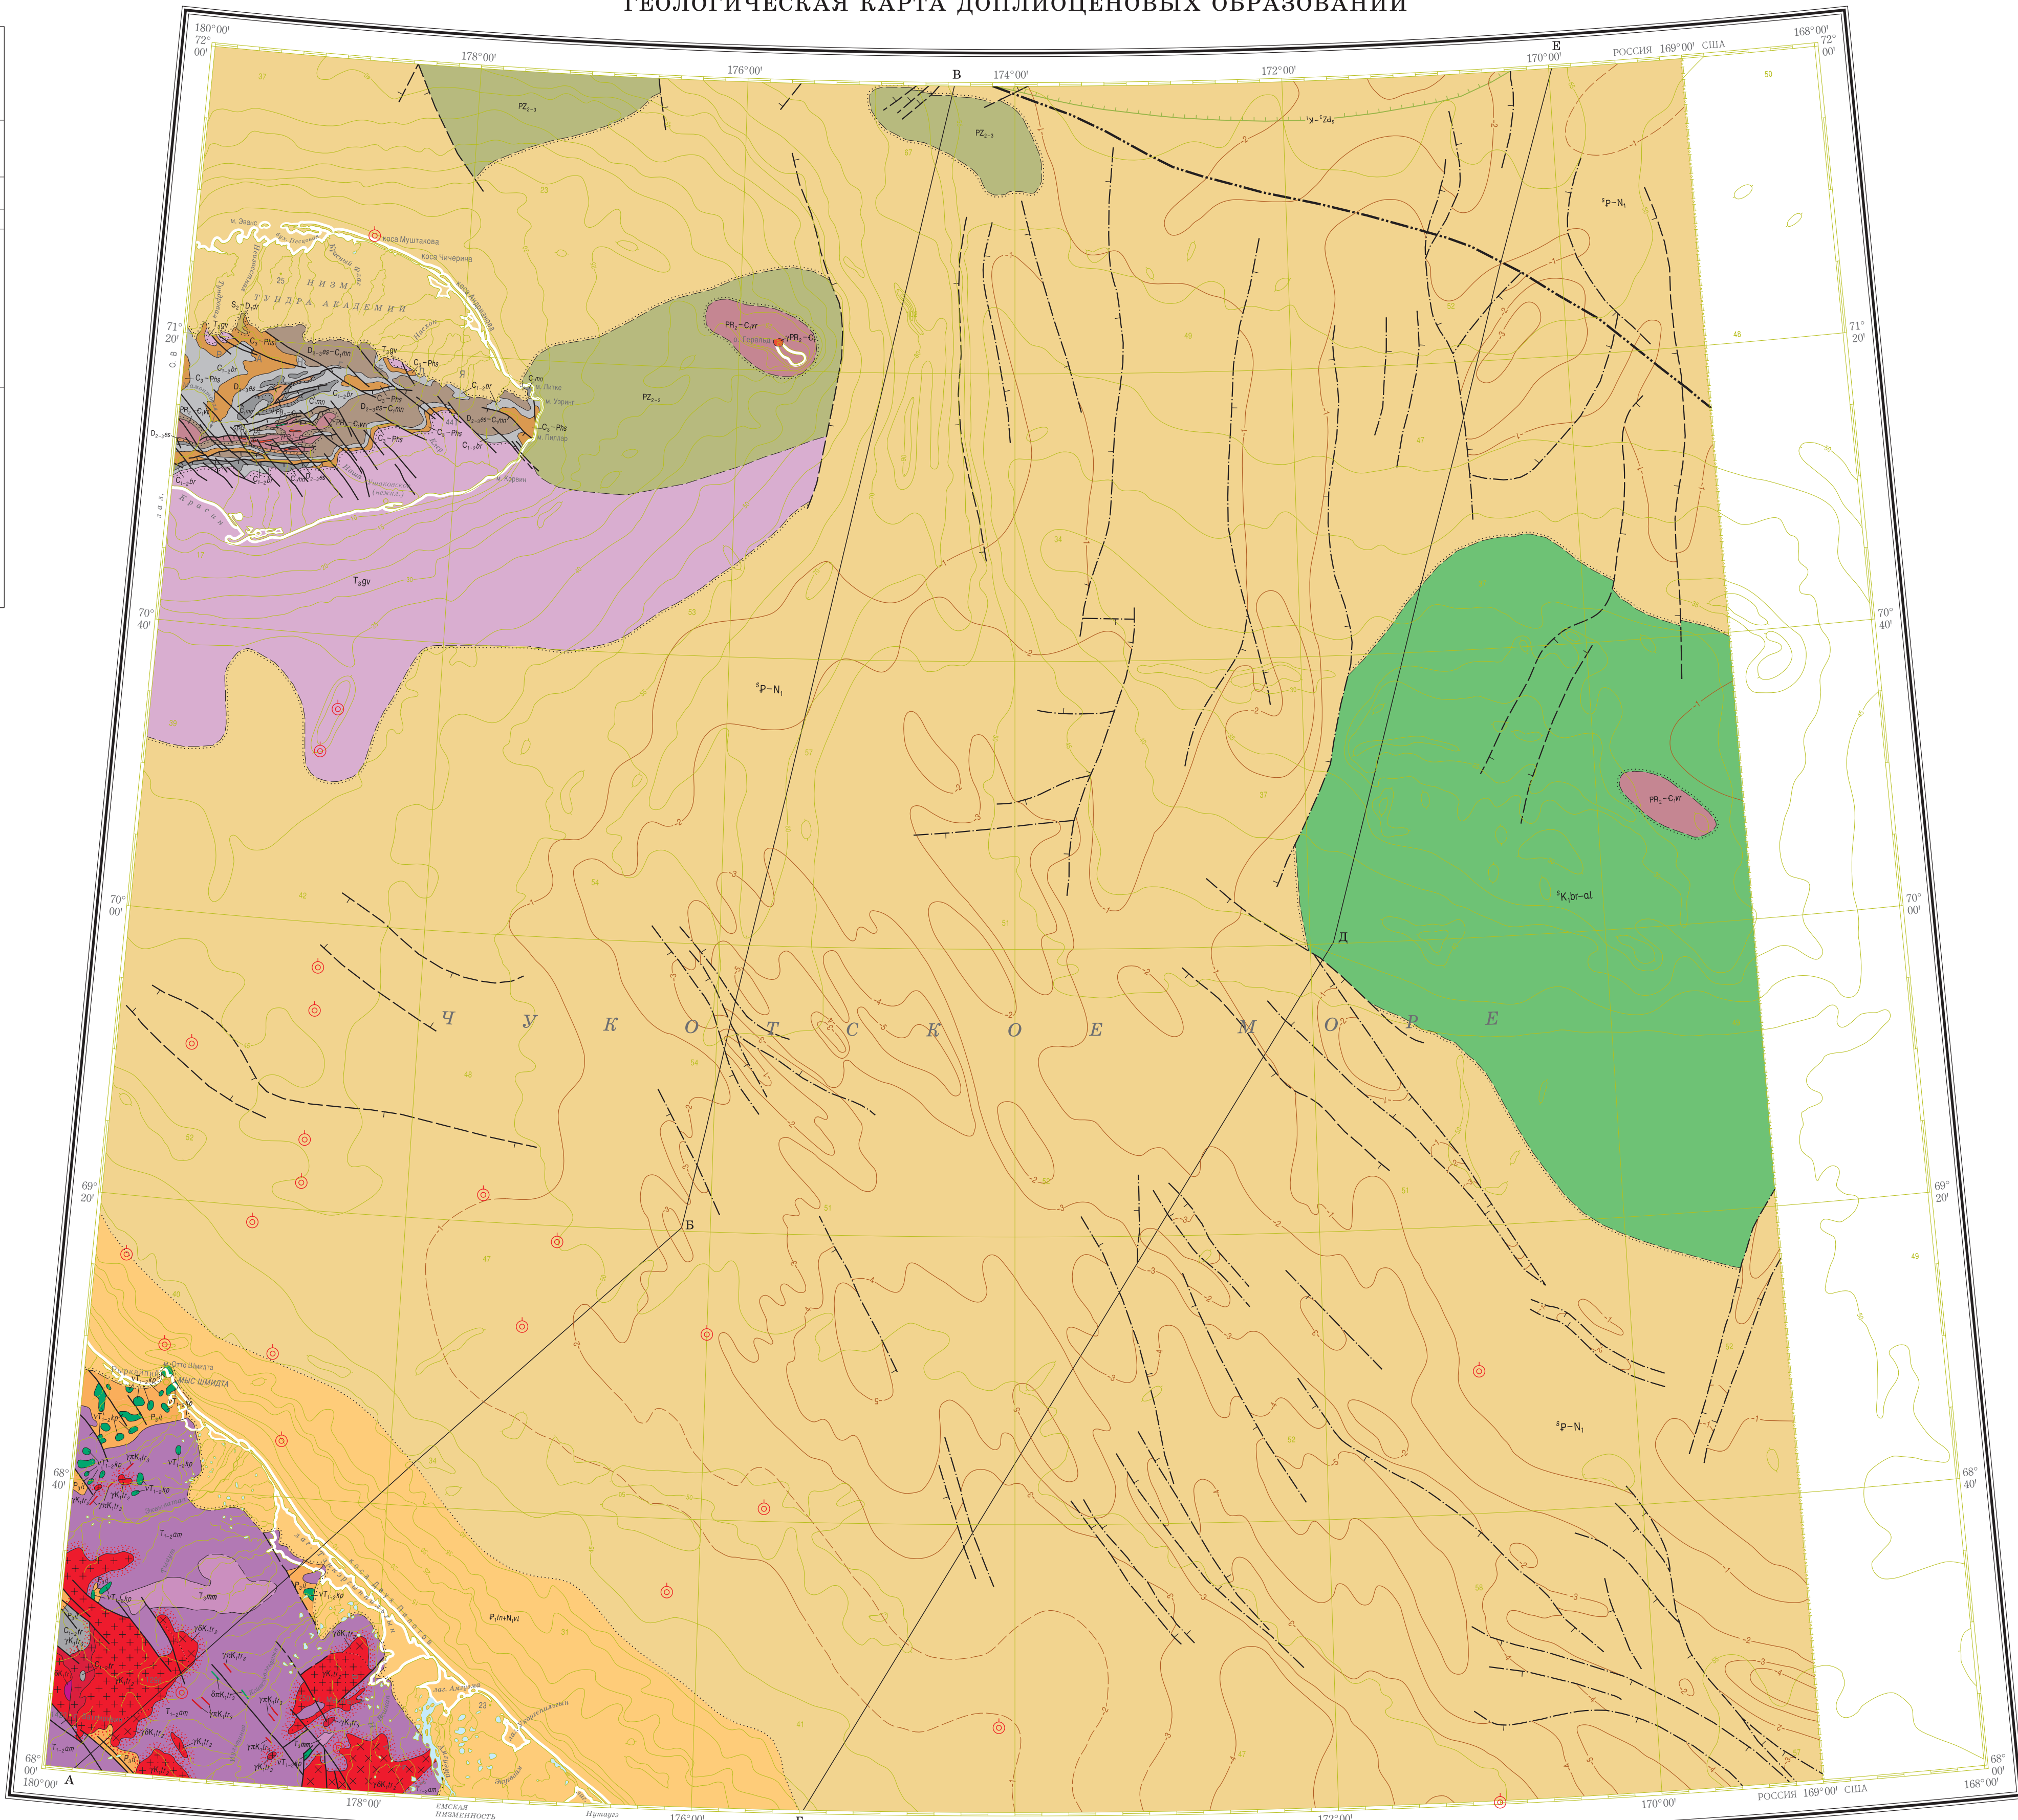

ГОСУДАРСТВЕННАЯ ГЕОЛОГИЧЕСКАЯ КАРТА РОССИЙСКОЙ ФЕДЕРАЦИИ масштаба 1 : 1 000 000  
(ТРЕТЬЕ ПОКОЛЕНИЕ)

ЧУКОТСКАЯ СЕРИЯ

ГЕОЛОГИЧЕСКАЯ КАРТА ДОПЛЕОЦЕНОВЫХ ОБРАЗОВАНИЙ

R-1,2 (о. Врангеля)

Карта составлена в ФГУП "Всероссийский научно-исследовательский институт геологии и минеральных ресурсов Мирового Океана им. И.С. Гранберга".  
Карта оформлена и отпечатана в Картографической фабрике ВСЕГЕИ.  
Редакторы подготовки к изданию: картограф Е.Е. Ежикова, геолог Д.А. Воронцов.  
Технический редактор С.А. Радченко.  
Заказ 8114001. Тираж 150 экз. Подписана к печати 30.04.2014.  
© Роснедра, 2014.  
© ФГУП "Всероссийский институт геологии и минеральных ресурсов Мирового Океана им. И.С. Гранберга", 2008.  
© Д.А. Воронцова, 2008.  
© Картографическая фабрика ВСЕГЕИ, 2014.