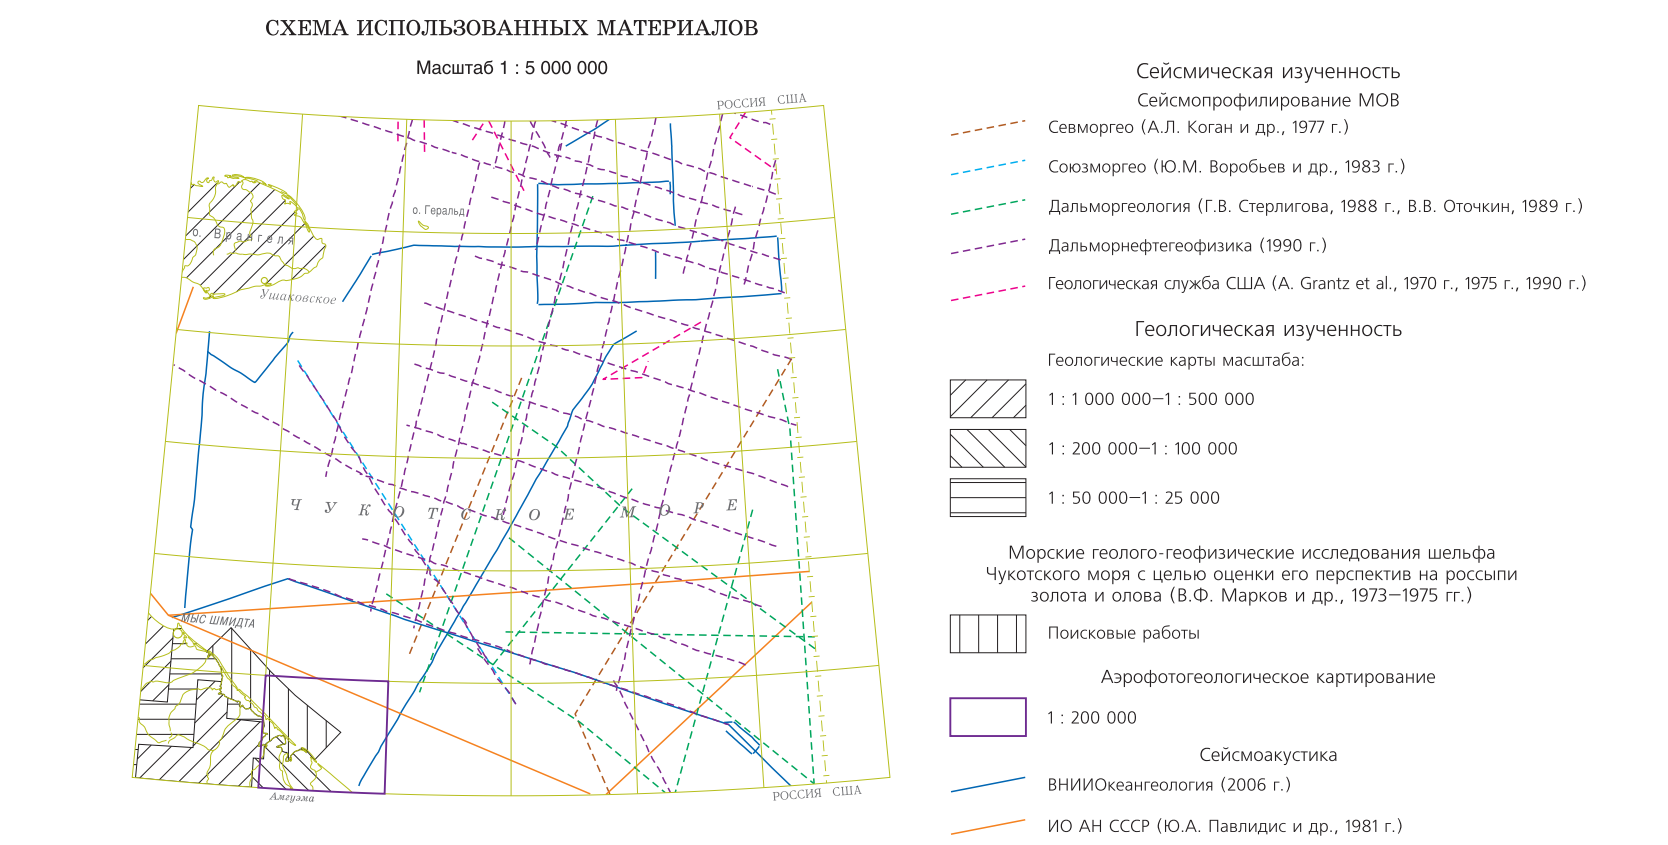

ГОСУДАРСТВЕННАЯ ГЕОЛОГИЧЕСКАЯ КАРТА РОССИЙСКОЙ ФЕДЕРАЦИИ масштаба 1 : 1 000 000  
(ТРЕТЬЕ ПОКОЛЕНИЕ)

ЧУКОТСКАЯ СЕРИЯ

ГЕОЛОГИЧЕСКАЯ КАРТА ДОПЛЕОЦЕНОВЫХ ОБРАЗОВАНИЙ

R-1,2 (о. Врангеля)

Карта составлена в ФГУП "Всероссийский научно-исследовательский институт геологии и минеральных ресурсов Мирового Океана им. И.С. Гранберга".  
Карта оформлена и отпечатана в Картографической фабрике ВСЕГЕИ.  
Редакторы подготовки к изданию: картограф Е.Е. Ежикова, геолог Д.А. Воронцов.  
Технический редактор С.А. Радченко.  
Заказ 8114001. Тираж 150 экз. Подписана к печати 30.04.2014.  
© Роснедра, 2014.  
© ФГУП "Всероссийский институт геологии и минеральных ресурсов Мирового Океана им. И.С. Гранберга", 2008.  
© Д.А. Воронцова, 2008.  
© Картографическая фабрика ВСЕГЕИ, 2014.