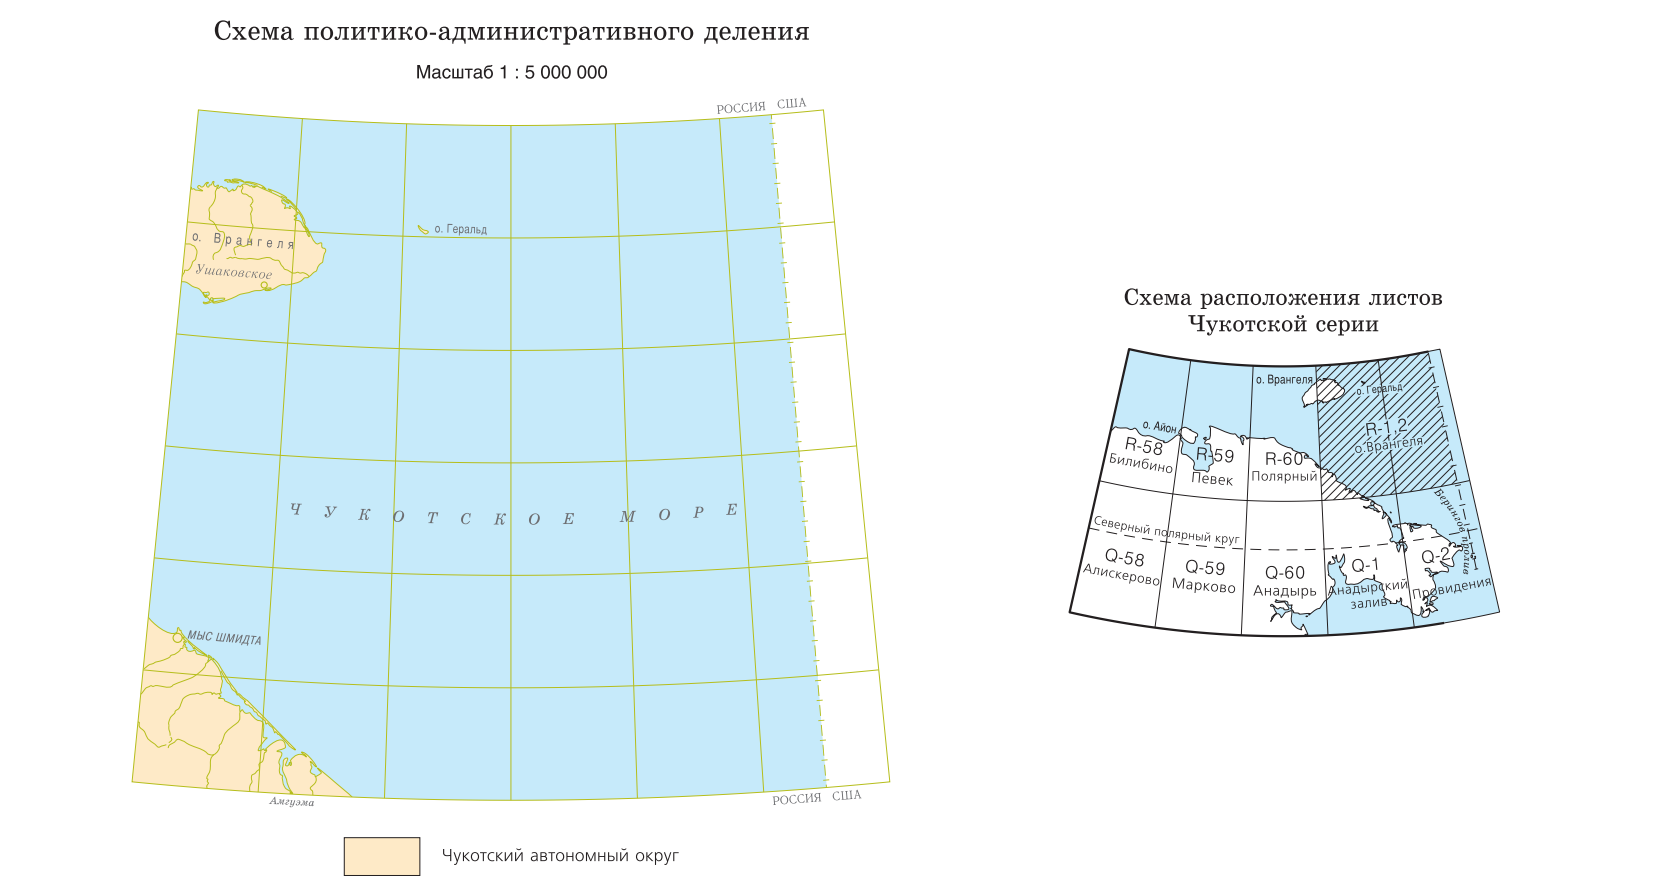

ГОСУДАРСТВЕННАЯ ГЕОЛОГИЧЕСКАЯ КАРТА РОССИЙСКОЙ ФЕДЕРАЦИИ масштаба 1 : 1 000 000  
(ТРЕТЬЕ ПОКОЛЕНИЕ)

ЧУКОТСКАЯ СЕРИЯ

ГЕОЛОГИЧЕСКАЯ КАРТА ДОПЛЕОЦЕНОВЫХ ОБРАЗОВАНИЙ

R-1,2 (о. Врангеля)

Карта составлена в ФГУП "Всероссийский научно-исследовательский институт геологии и минеральных ресурсов Мирового Океана им. И.С. Гранберга".  
Карта оформлена и отпечатана в Картографической фабрике ВСЕГЕИ.  
Редакторы подготовки к изданию: картограф Е.Е. Ежикова, геолог Д.А. Воронцов.  
Технический редактор С.А. Радченко.  
Заказ 8114001. Тираж 150 экз. Подписана к печати 30.04.2014.  
© Роснедра, 2014.  
© ФГУП "Всероссийский институт геологии и минеральных ресурсов Мирового Океана им. И.С. Гранберга", 2008.  
© Д.А. Воронцова, 2008.  
© Картографическая фабрика ВСЕГЕИ, 2014.