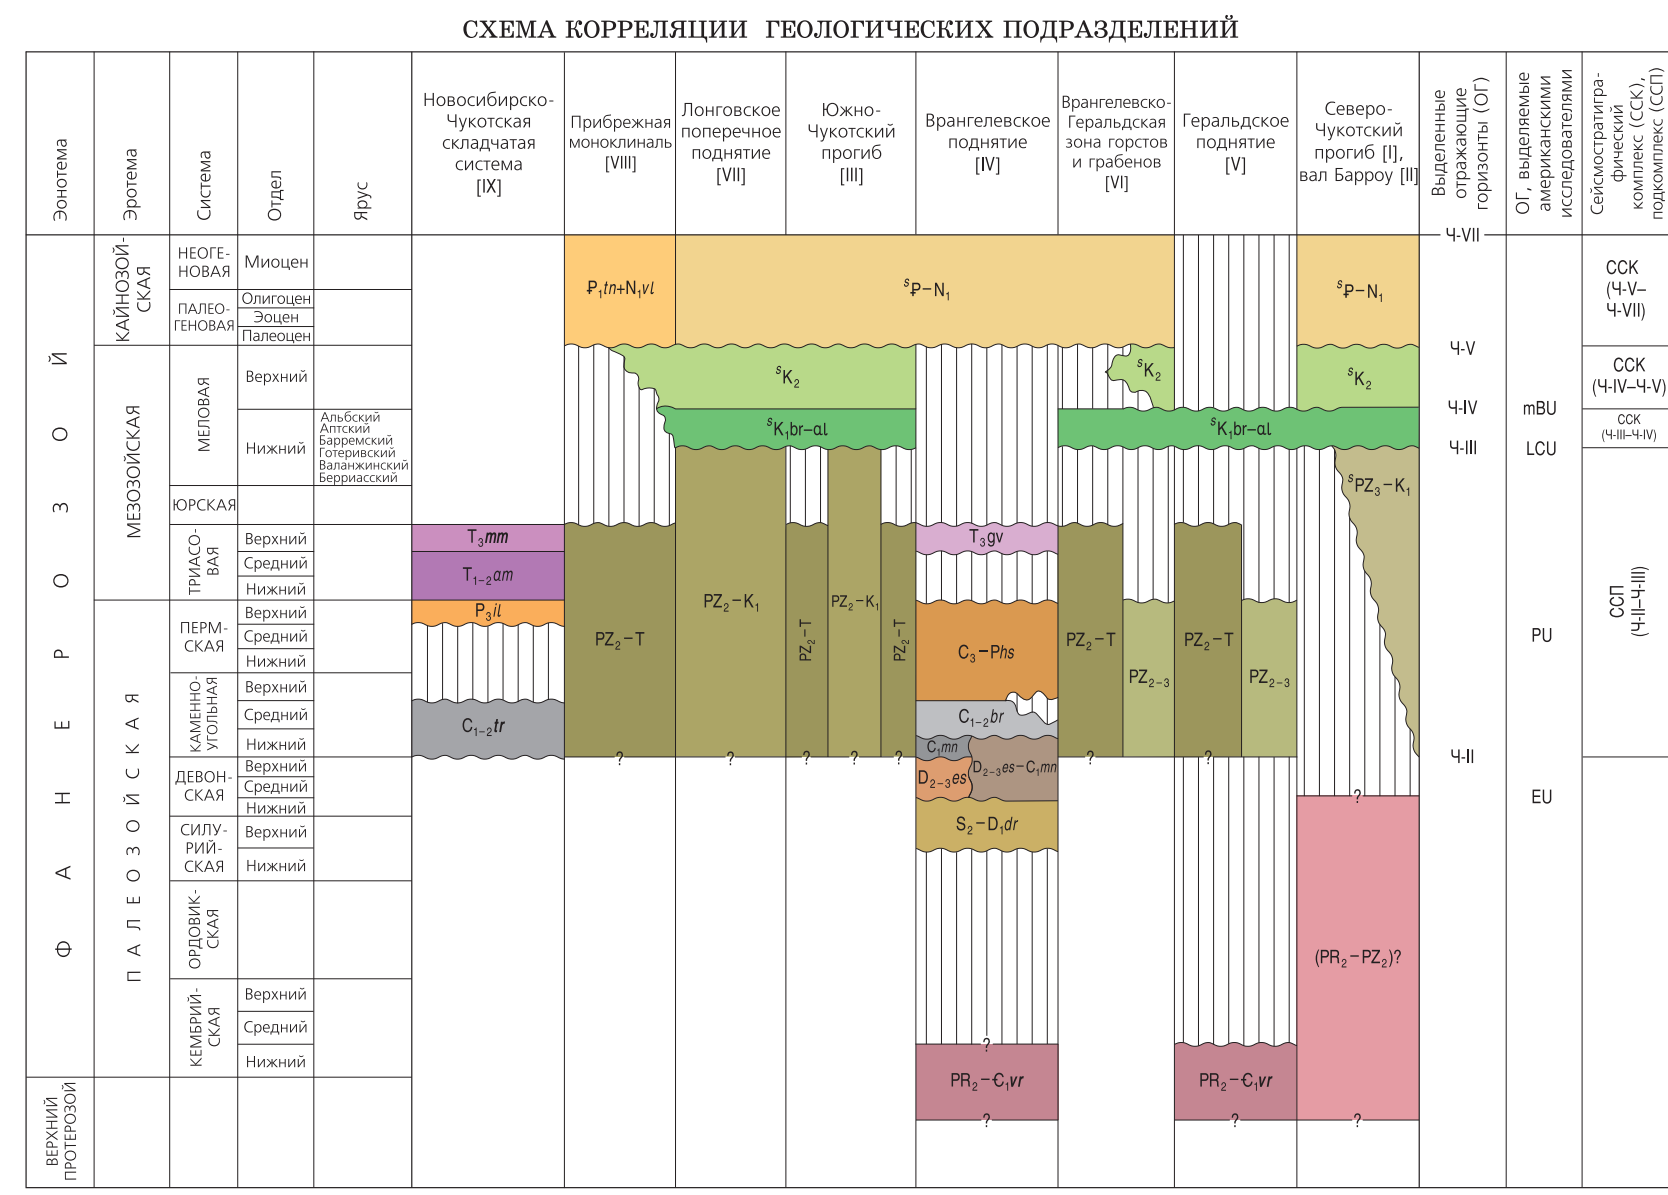

ГОСУДАРСТВЕННАЯ ГЕОЛОГИЧЕСКАЯ КАРТА РОССИЙСКОЙ ФЕДЕРАЦИИ масштаба 1 : 1 000 000  
(ТРЕТЬЕ ПОКОЛЕНИЕ)

ЧУКОТСКАЯ СЕРИЯ

ГЕОЛОГИЧЕСКАЯ КАРТА ДОПЛЕОЦЕНОВЫХ ОБРАЗОВАНИЙ

R-1,2 (о. Врангеля)

Карта составлена в ФГУП "Всероссийский научно-исследовательский институт геологии и минеральных ресурсов Мирового Океана им. И.С. Гранберга".  
Карта оформлена и отпечатана в Картографической фабрике ВСЕГЕИ.  
Редакторы подготовки к изданию: картограф Е.Е. Ежикова, геолог Д.А. Воронцов.  
Технический редактор С.А. Радченко.  
Заказ 8114001. Тираж 150 экз. Подписана к печати 30.04.2014.  
© Роснедра, 2014.  
© ФГУП "Всероссийский институт геологии и минеральных ресурсов Мирового Океана им. И.С. Гранберга", 2008.  
© Д.А. Воронцова, 2008.  
© Картографическая фабрика ВСЕГЕИ, 2014.