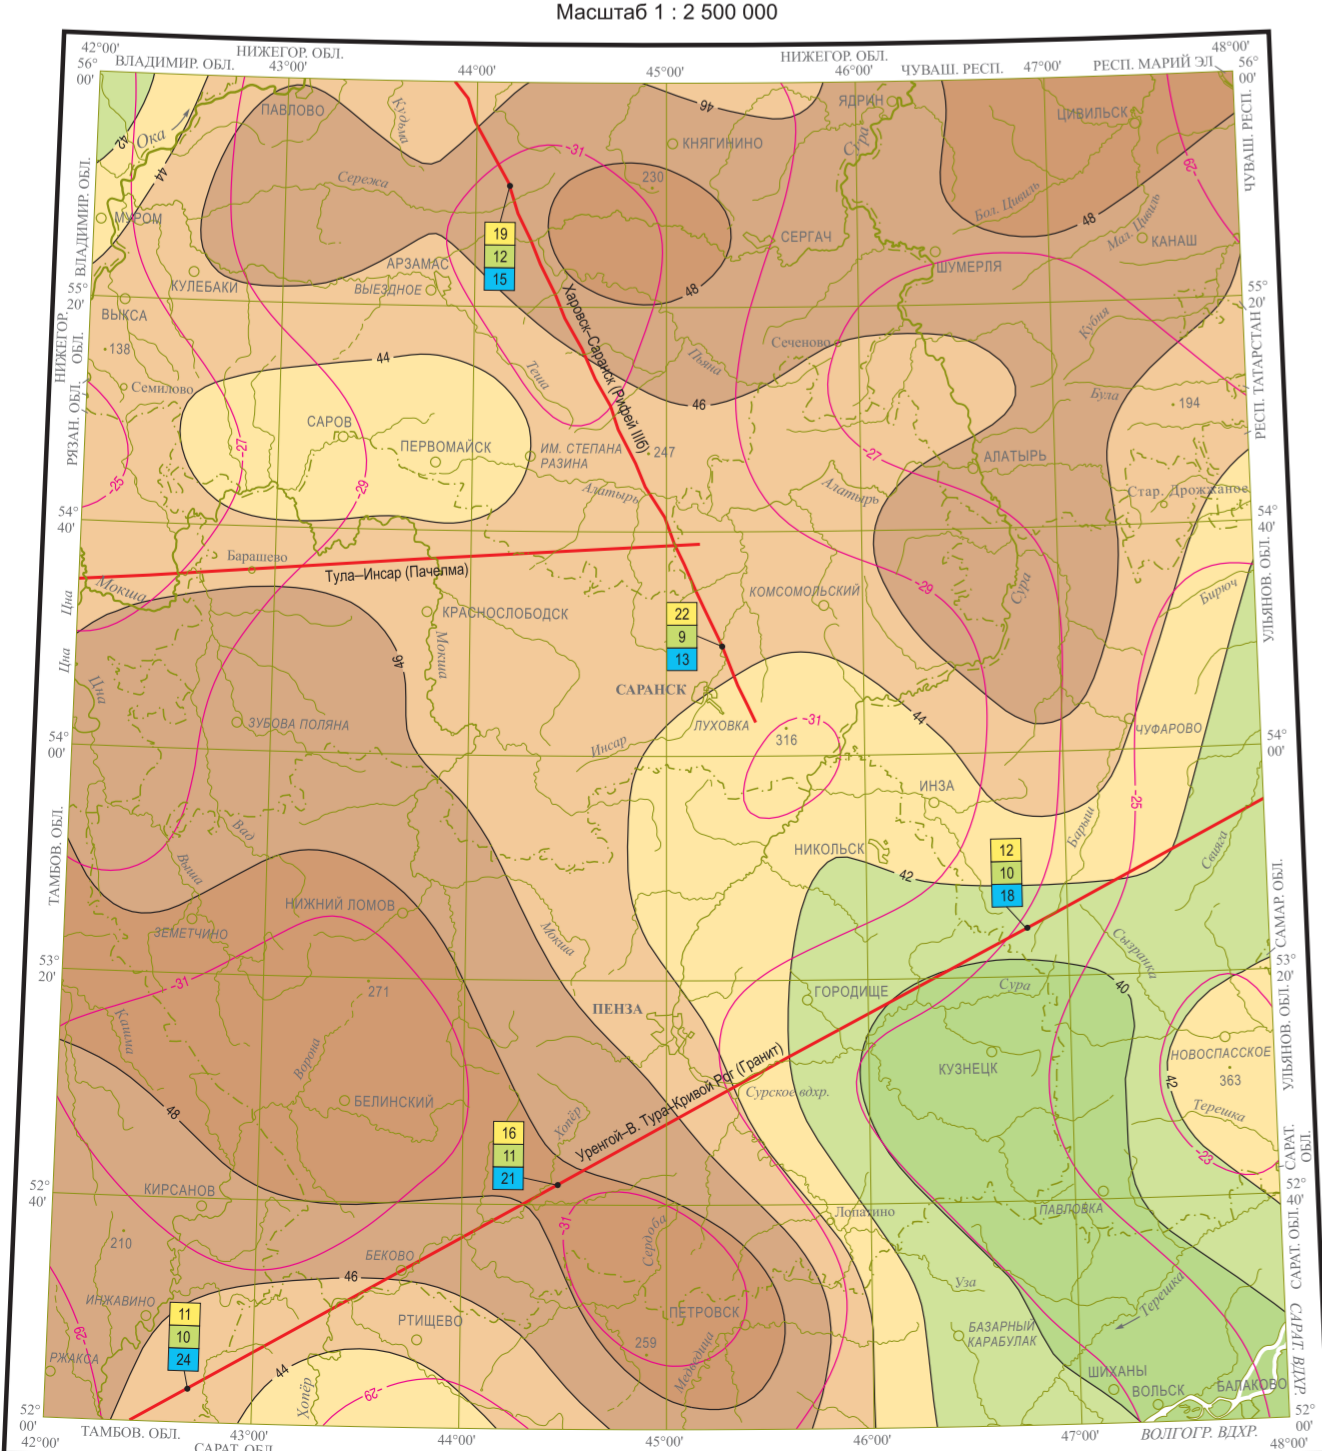

ТЕКТОНИЧЕСКАЯ СХЕМА

У С Л О В Н Ы Е О Б О З Н А Ч Е Н И Я

ФОРМАЦИОННЫЕ КОЛОНКИ СТРУКТУРНЫХ ЯРУСОВ ОСАДОЧНОГО ЧЕХЛА

У С Л О В Н Ы Е О Б О З Н А Ч Е Н И Я

СХЕМА ГЛУБИННОГО СТРОЕНИЯ

У С Л О В Н Ы Е О Б О З Н А Ч Е Н И Я

СХЕМА ТЕКТОНИЧЕСКОГО РАЙОНИРОВАНИЯ

У С Л О В Н Ы Е О Б О З Н А Ч Е Н И Я