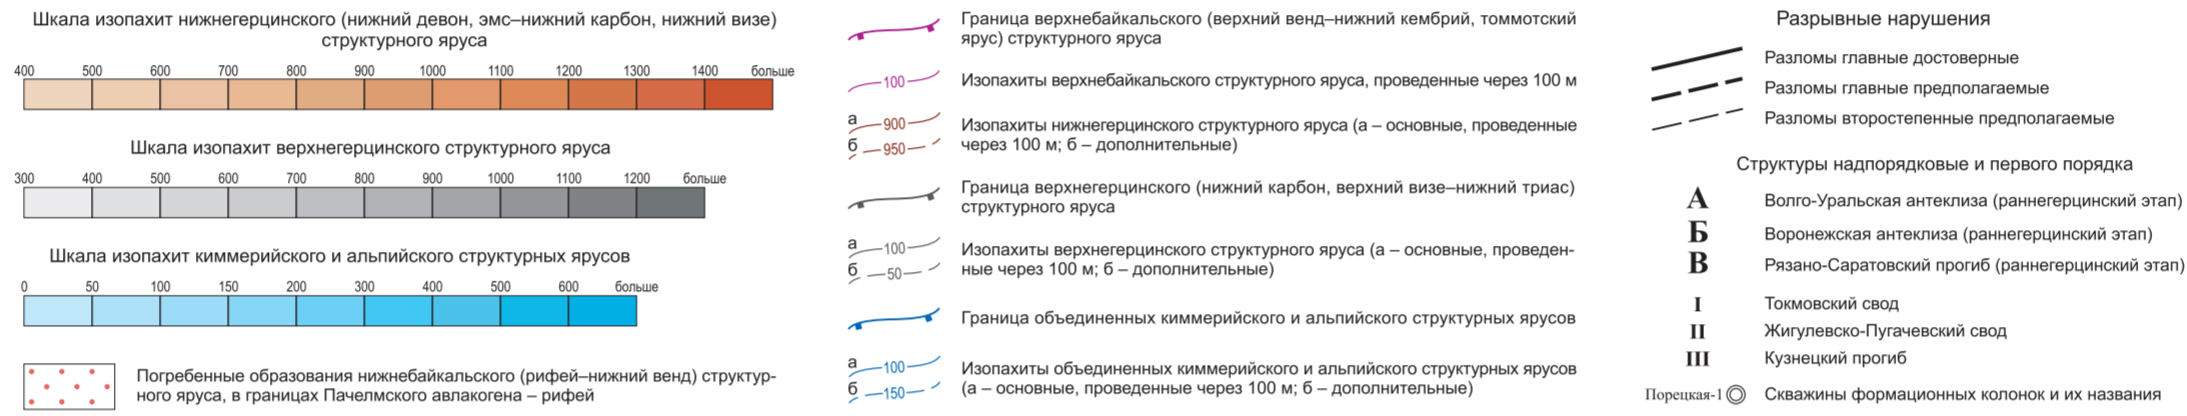

ТЕКТОНИЧЕСКАЯ СХЕМА

У С Л О В Н Ы Е О Б О З Н А Ч Е Н И Я

ФОРМАЦИОННЫЕ КОЛОНКИ СТРУКТУРНЫХ ЯРУСОВ ОСАДОЧНОГО ЧЕХЛА

У С Л О В Н Ы Е О Б О З Н А Ч Е Н И Я

СХЕМА ГЛУБИННОГО СТРОЕНИЯ

У С Л О В Н Ы Е О Б О З Н А Ч Е Н И Я

СХЕМА ТЕКТОНИЧЕСКОГО РАЙОНИРОВАНИЯ

У С Л О В Н Ы Е О Б О З Н А Ч Е Н И Я