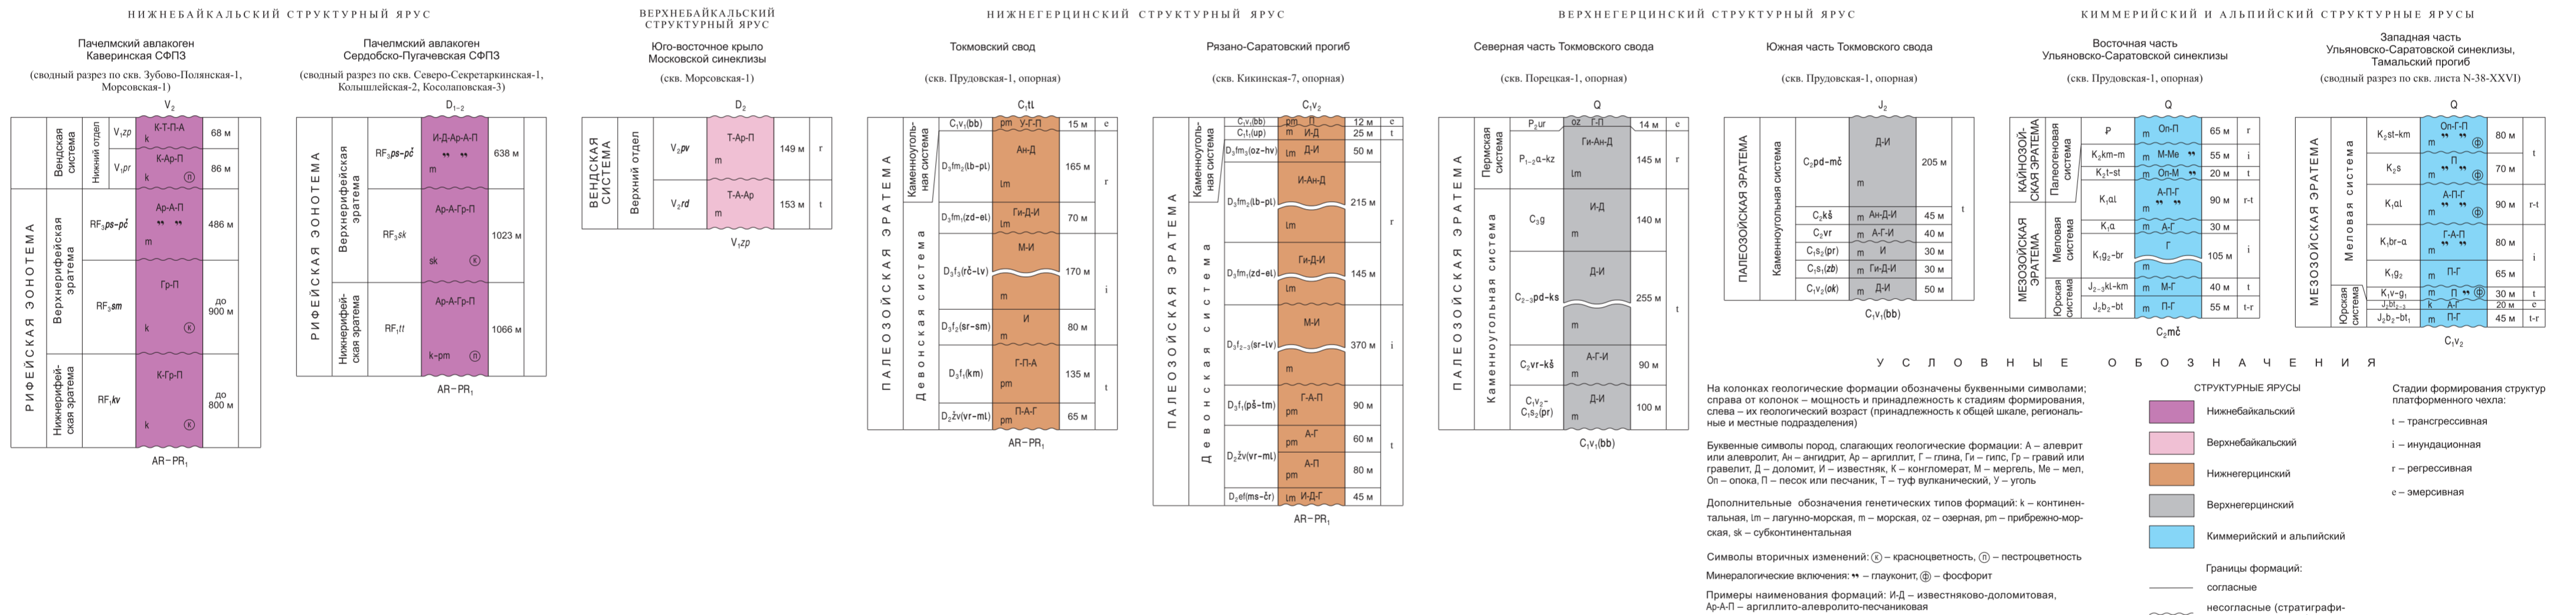

ТЕКТОНИЧЕСКАЯ СХЕМА

У С Л О В Н Ы Е О Б О З Н А Ч Е Н И Я

ФОРМАЦИОННЫЕ КОЛОНКИ СТРУКТУРНЫХ ЯРУСОВ ОСАДОЧНОГО ЧЕХЛА

У С Л О В Н Ы Е О Б О З Н А Ч Е Н И Я

СХЕМА ГЛУБИННОГО СТРОЕНИЯ

У С Л О В Н Ы Е О Б О З Н А Ч Е Н И Я

СХЕМА ТЕКТОНИЧЕСКОГО РАЙОНИРОВАНИЯ

У С Л О В Н Ы Е О Б О З Н А Ч Е Н И Я