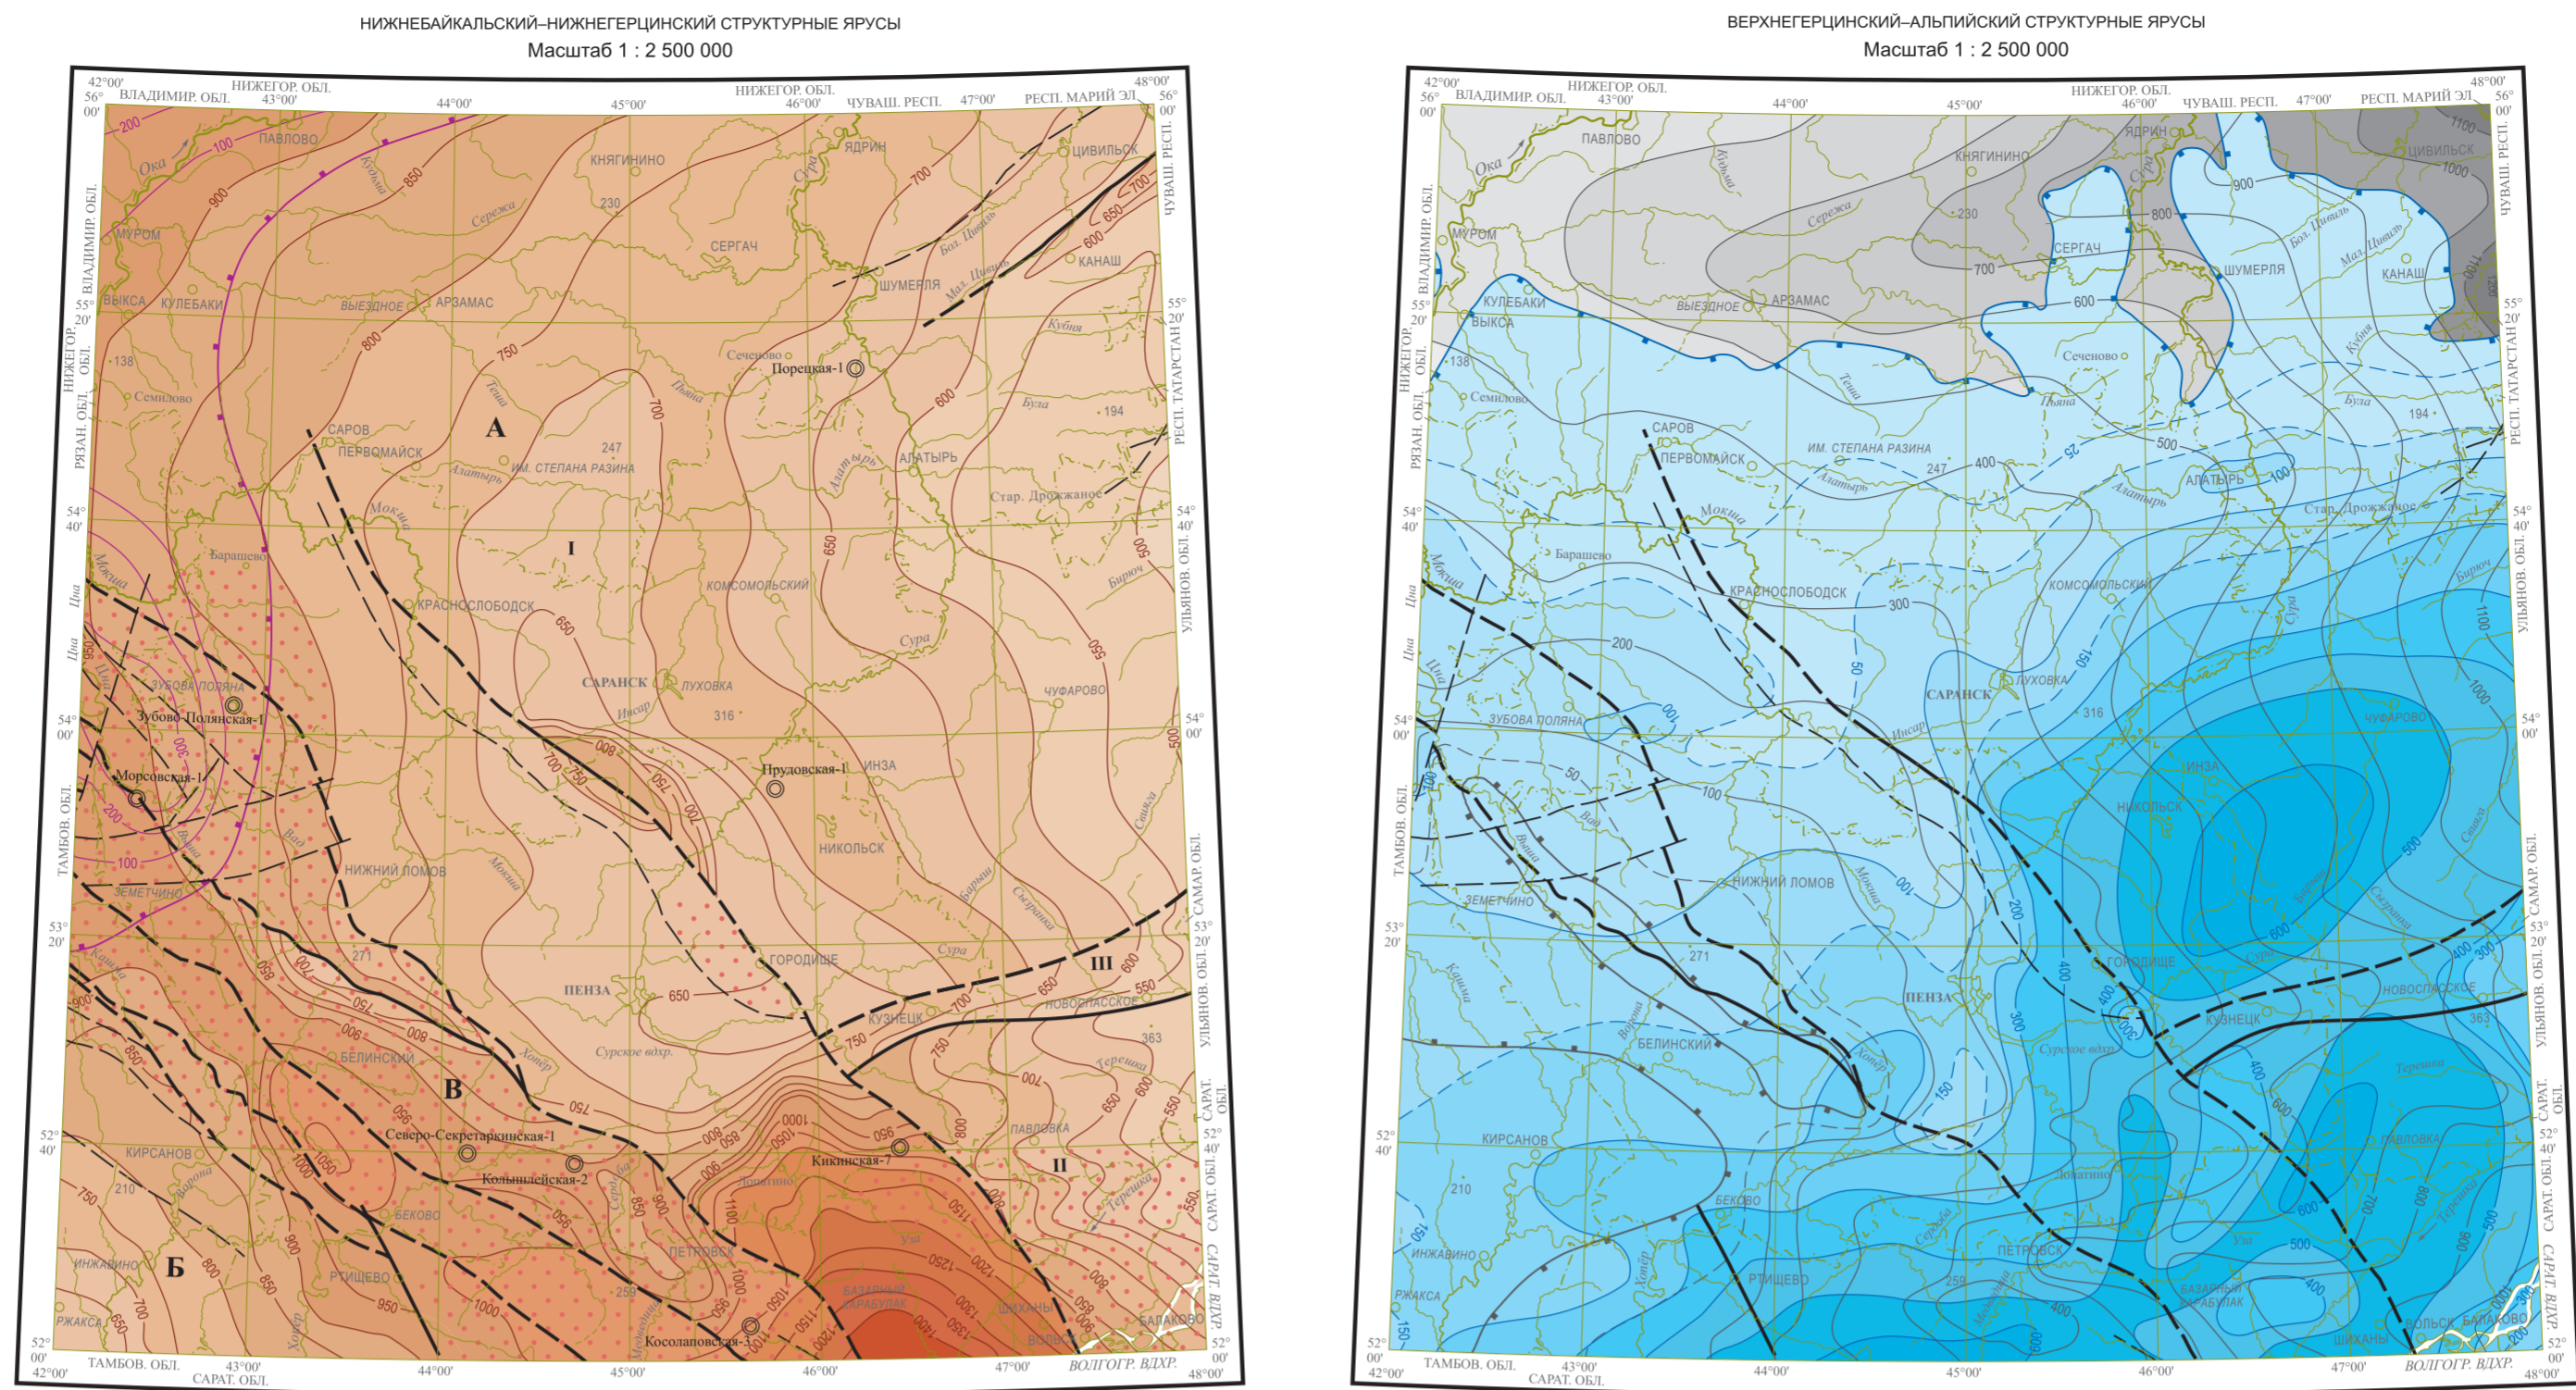

ТЕКТОНИЧЕСКАЯ СХЕМА

У С Л О В Н Ы Е О Б О З Н А Ч Е Н И Я

ФОРМАЦИОННЫЕ КОЛОНКИ СТРУКТУРНЫХ ЯРУСОВ ОСАДОЧНОГО ЧЕХЛА

У С Л О В Н Ы Е О Б О З Н А Ч Е Н И Я

СХЕМА ГЛУБИННОГО СТРОЕНИЯ

У С Л О В Н Ы Е О Б О З Н А Ч Е Н И Я

СХЕМА ТЕКТОНИЧЕСКОГО РАЙОНИРОВАНИЯ

У С Л О В Н Ы Е О Б О З Н А Ч Е Н И Я