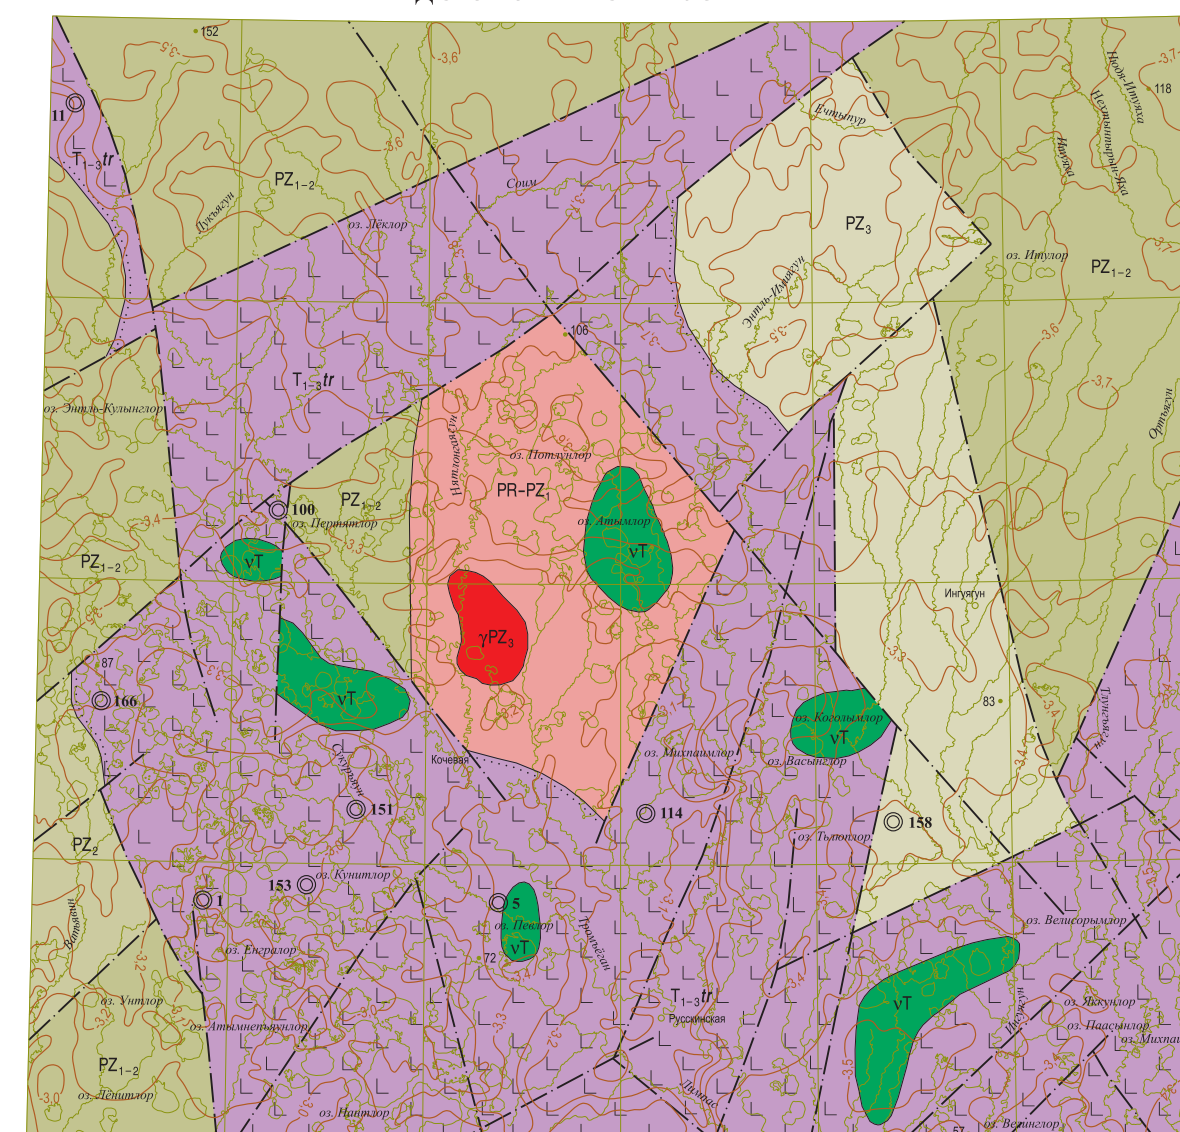

1 : 1 000 000

0 5 10 15 км