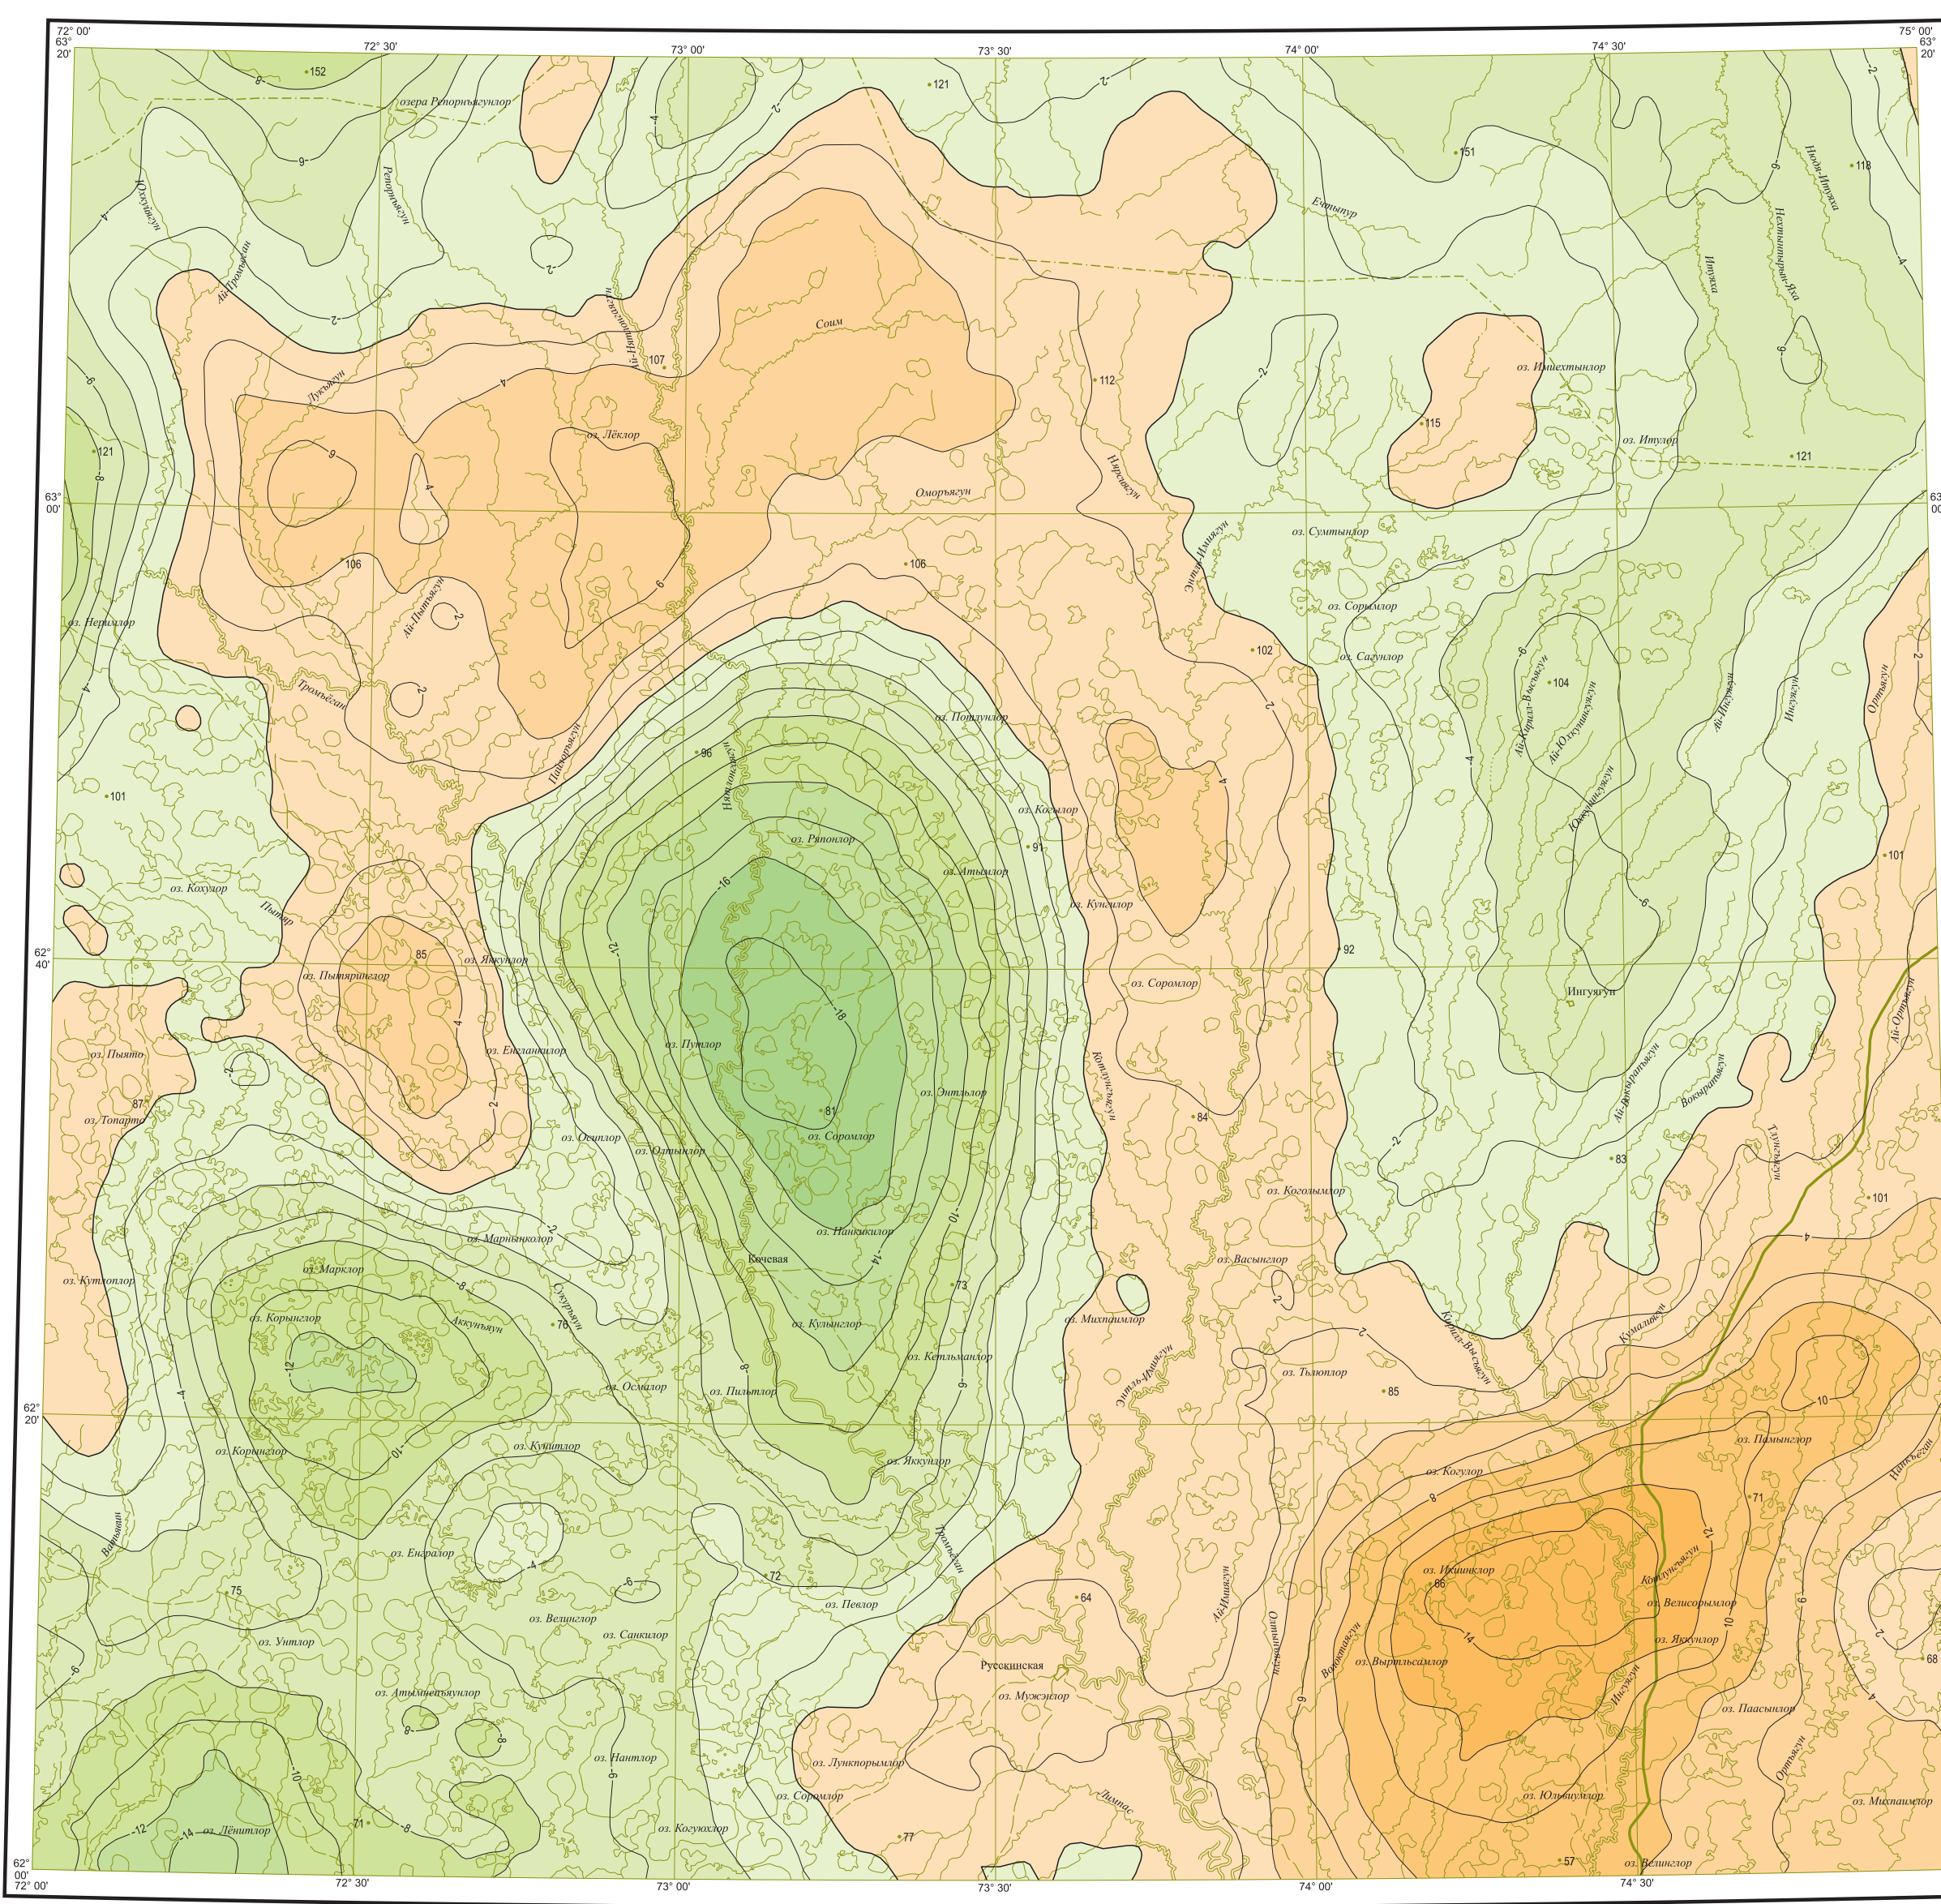

СХЕМА ГРАВИТАЦИОННЫХ АНОМАЛИЙ (локальные от пересчета вверх на 50 км)

Составлена по материалам ЗаСибГорНЦ

Составитель М.А. Радно

1 : 500 000

0 5 10 15 км

Шкала интенсивности (мГал)

Исключения Δg, мГал

Положительные и отрицательные

Нулевые