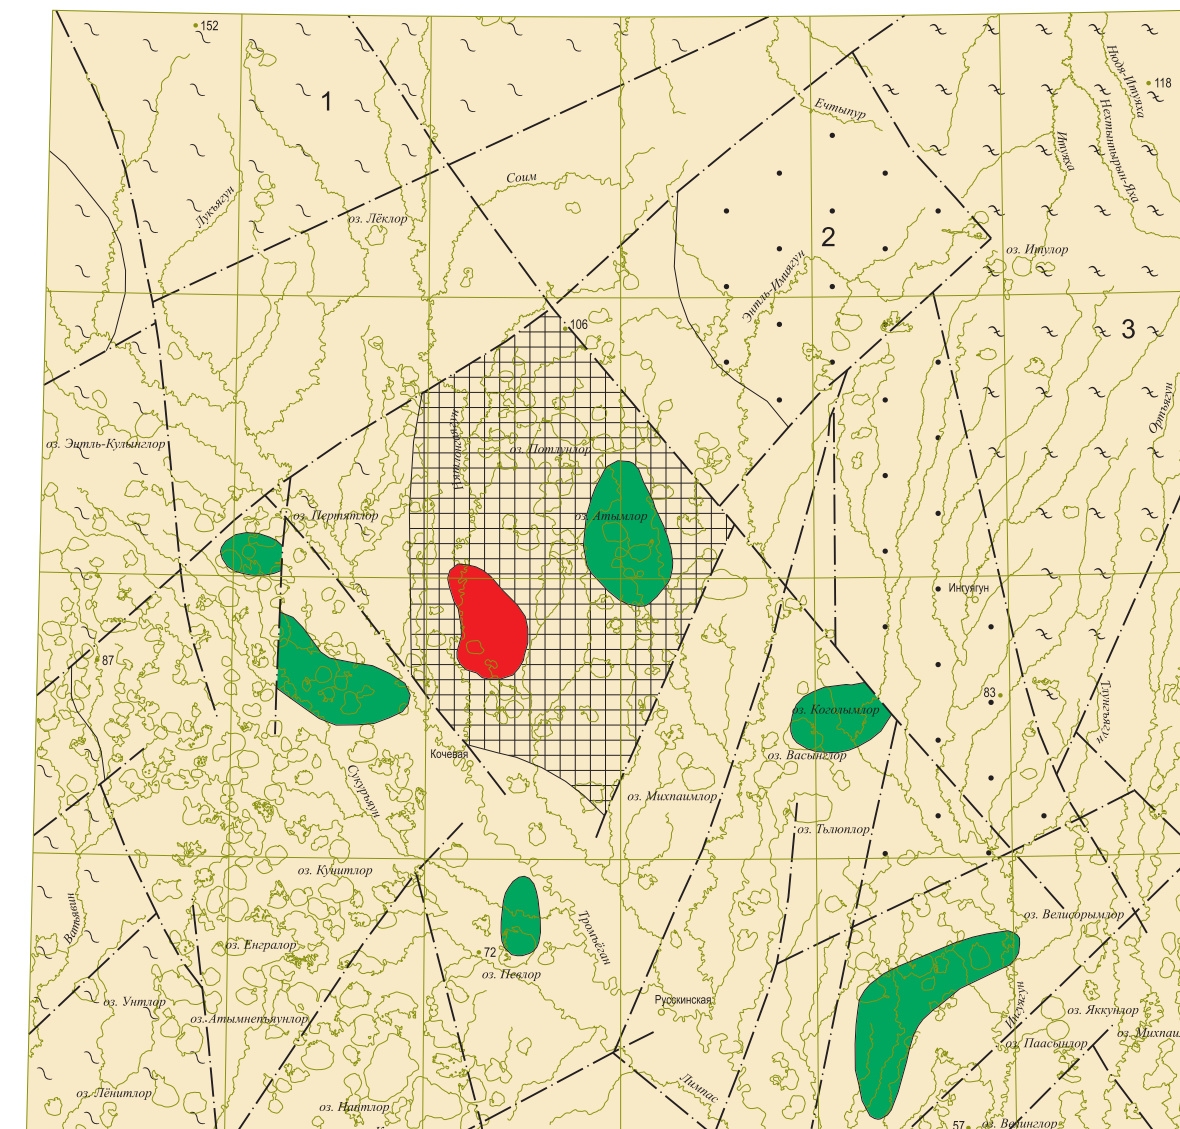

СХЕМА ТЕКТОНИЧЕСКОГО РАЙОНИРОВАНИЯ ДЮОРСКОГО ФУНДАМЕНТА

1 : 1 000 000

0 5 10 15 км