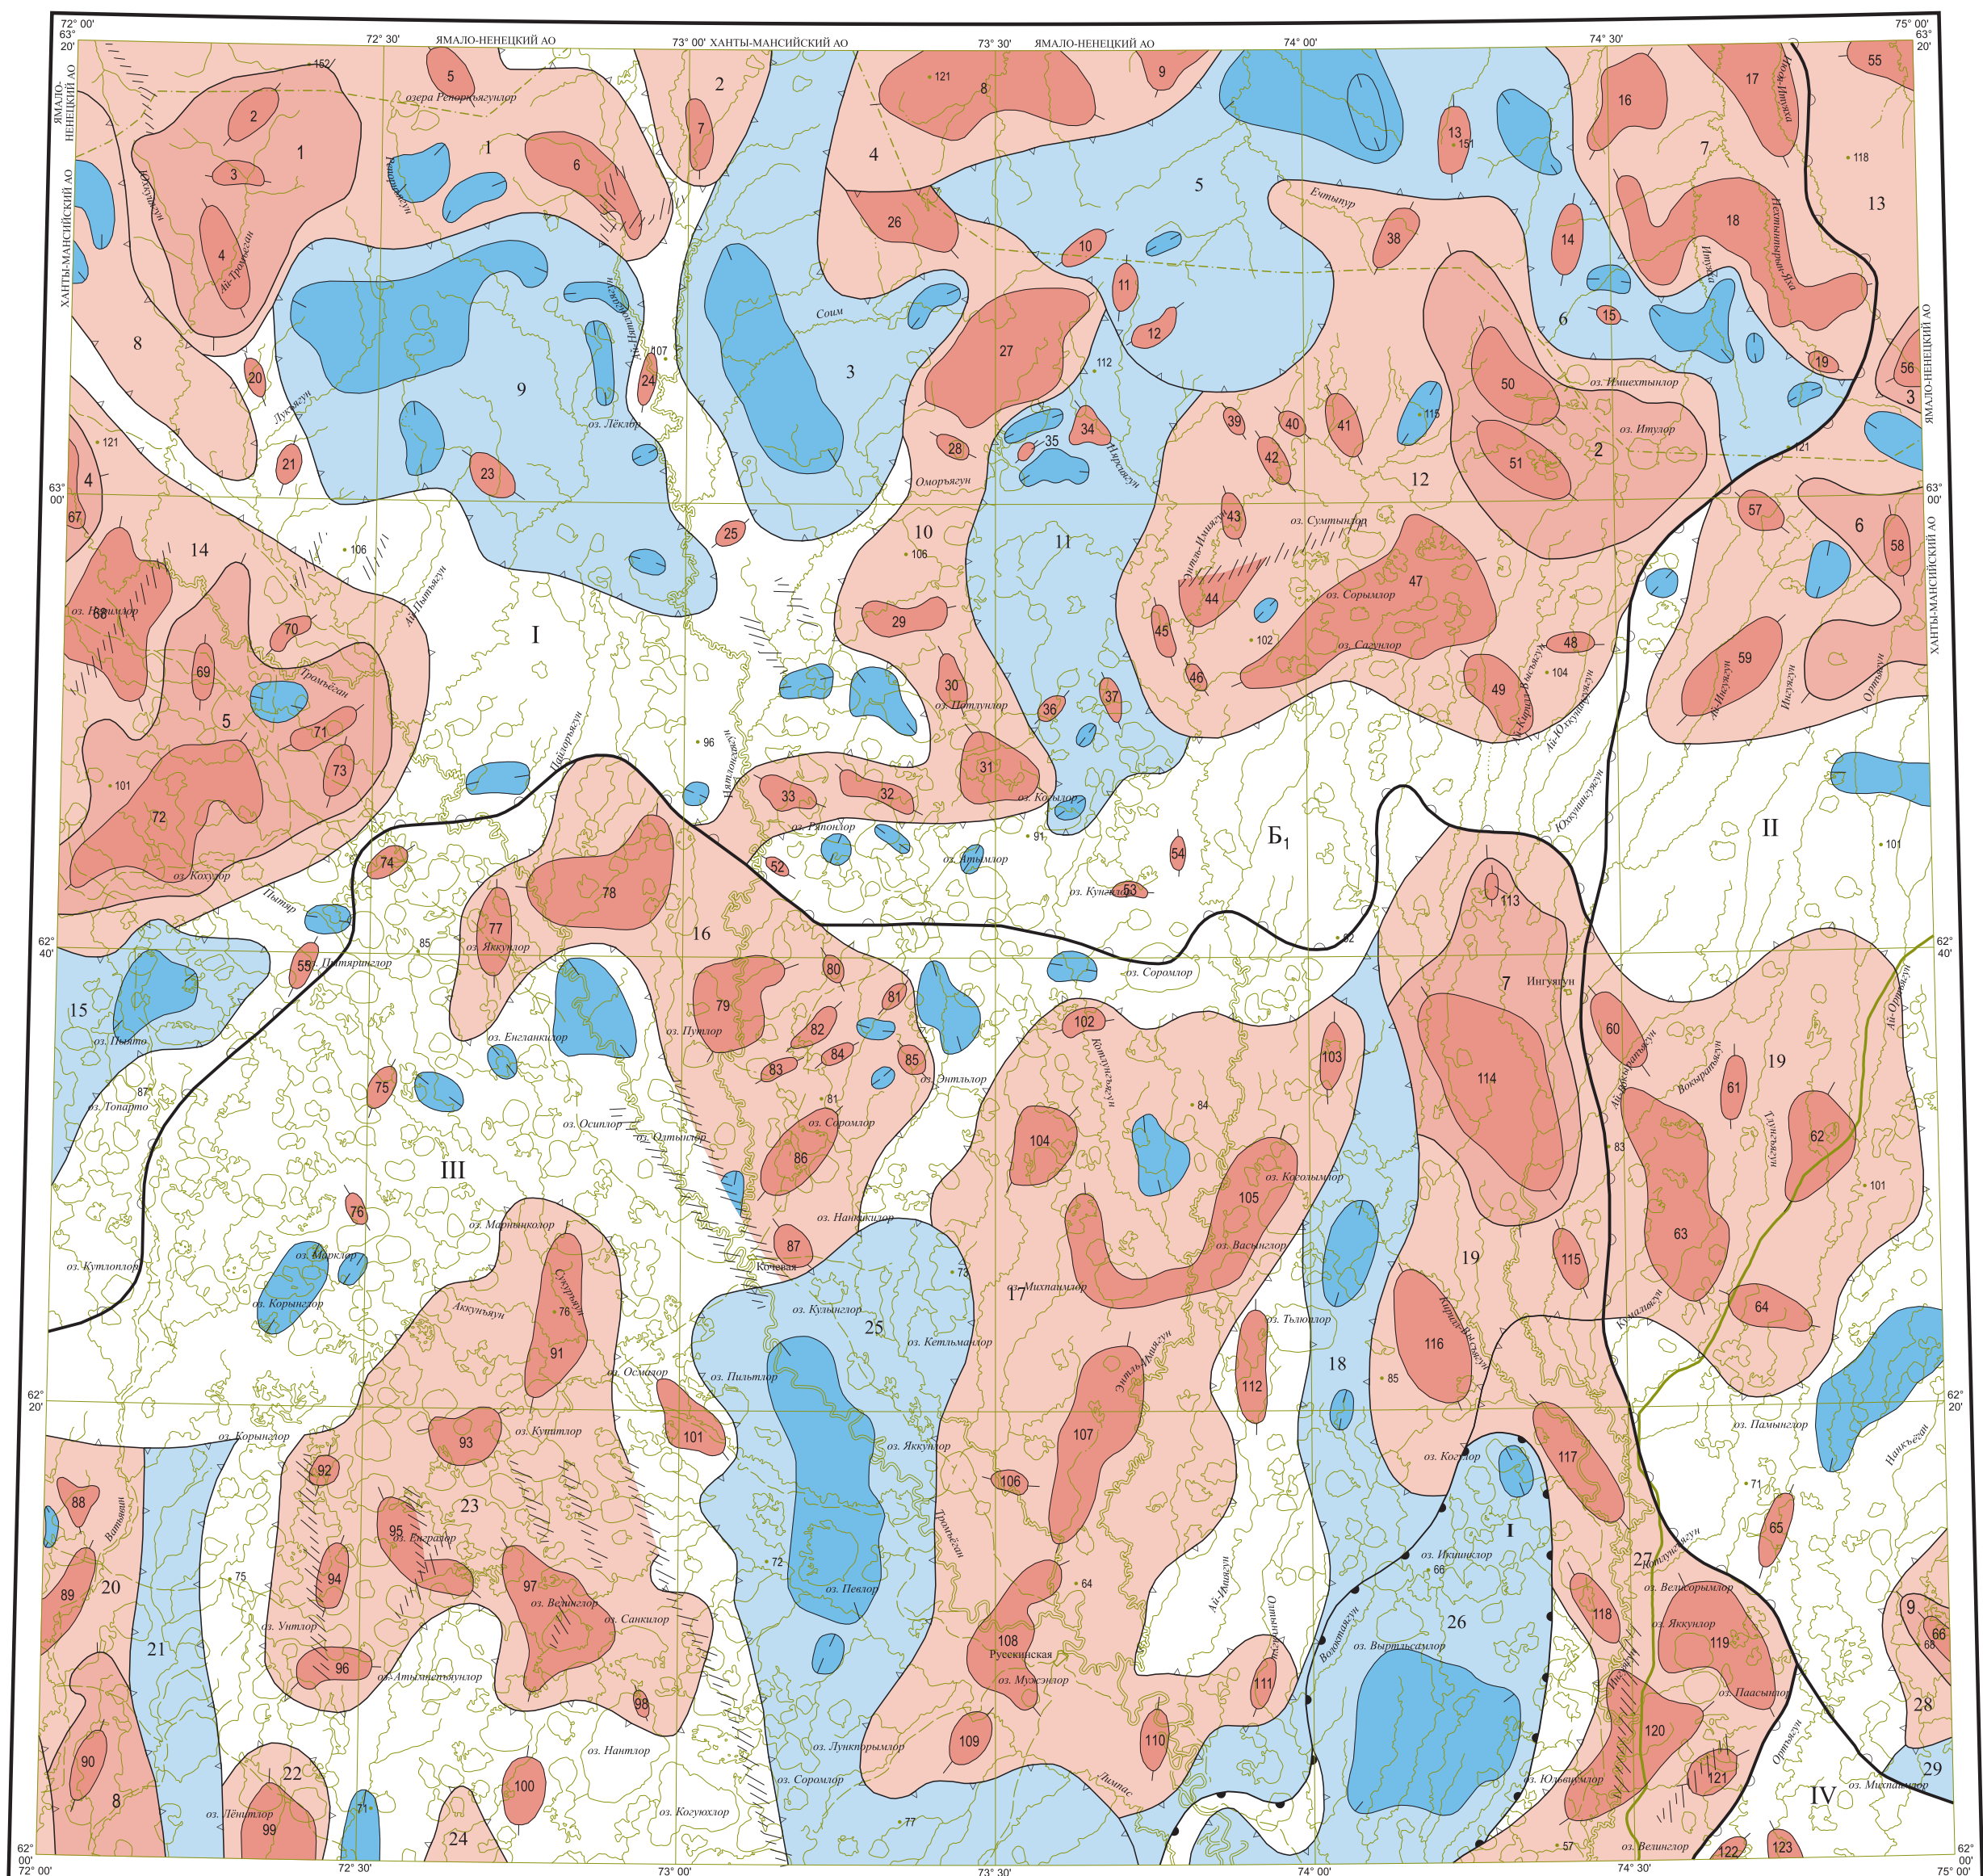

ТЕКТОНИЧЕСКАЯ СХЕМА МЕЗОЗОЙСКО-КАЙНОЗОЙСКОГО ОРТОПЛАТФОРМЕННОГО ЧЕХЛА

Составитель Г.К. Воронин

1 : 500 000

0 5 10 15 км

УСЛОВНЫЕ ОБОЗНАЧЕНИЯ

СХЕМАТИЧЕСКАЯ ГЕОЛОГИЧЕСКАЯ КАРТА ДЮОРСКИХ ОБРАЗОВАНИЙ