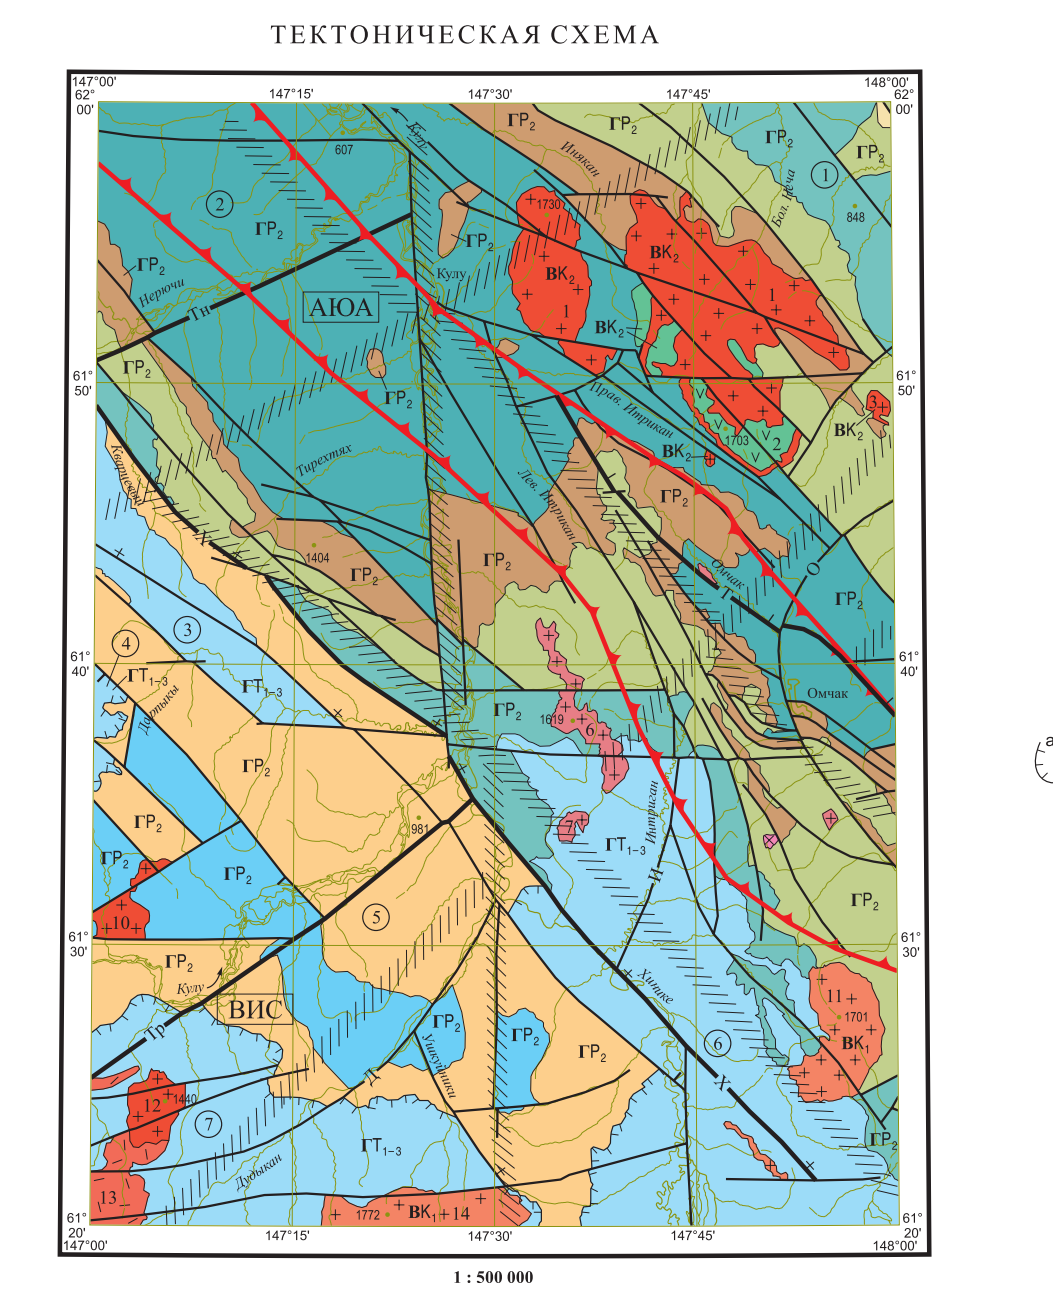

У С Л О В Н Ы Е О Б О З Н А Ч Е Н И Я
Legend for geological units and structures, including symbols for faults, folds, and specific rock types.

Х А С Ы Н С К И Й С Т Р У К Т У Р Н О - Ф О Р М А Ц И О Н Н А Я З О Н А
Legend for the Hasynskaya structural and formation zone, detailing subvolcanic and plutonic complexes.

А Я Н - Ю Р Я К С К А Я С Т Р У К Т У Р Н О - Ф О Р М А Ц И О Н Н А Я З О Н А
Legend for the Ayanskyo-Yuryakskaya structural and formation zone, detailing subvolcanic and plutonic complexes.

К У Л И Н С К А Я С Т Р У К Т У Р Н О - Ф А Ц И А Л Ь Н А Я З О Н А
Legend for the Kulinskaya structural and facies zone, detailing tectonic and magmatic units.

СТРАТИГРАФИЧЕСКАЯ КОЛОНКА (Тенькинская подзона перми и триаса)
Stratigraphic column for the Tenskaya subzone of Permian and Triassic, listing units like T1a, T1b, T2a, etc.

СТРАТИГРАФИЧЕСКАЯ КОЛОНКА (Кулинская подзона перми и Юрская подзона триаса)
Stratigraphic column for the Kulinskaya subzone of Permian and Jurassic subzone of Triassic, listing units like T1a, T1b, T2a, etc.

СТРАТИГРАФИЧЕСКАЯ КОЛОНКА (Эпизическая подзона триаса)
Stratigraphic column for the Epizicheskaya subzone of Triassic, listing units like T1a, T1b, T2a, etc.

У С Л О В Н Ы Е О Б О З Н А Ч Е Н И Я
Legend for tectonic structures, including symbols for faults, folds, and tectonic zones.