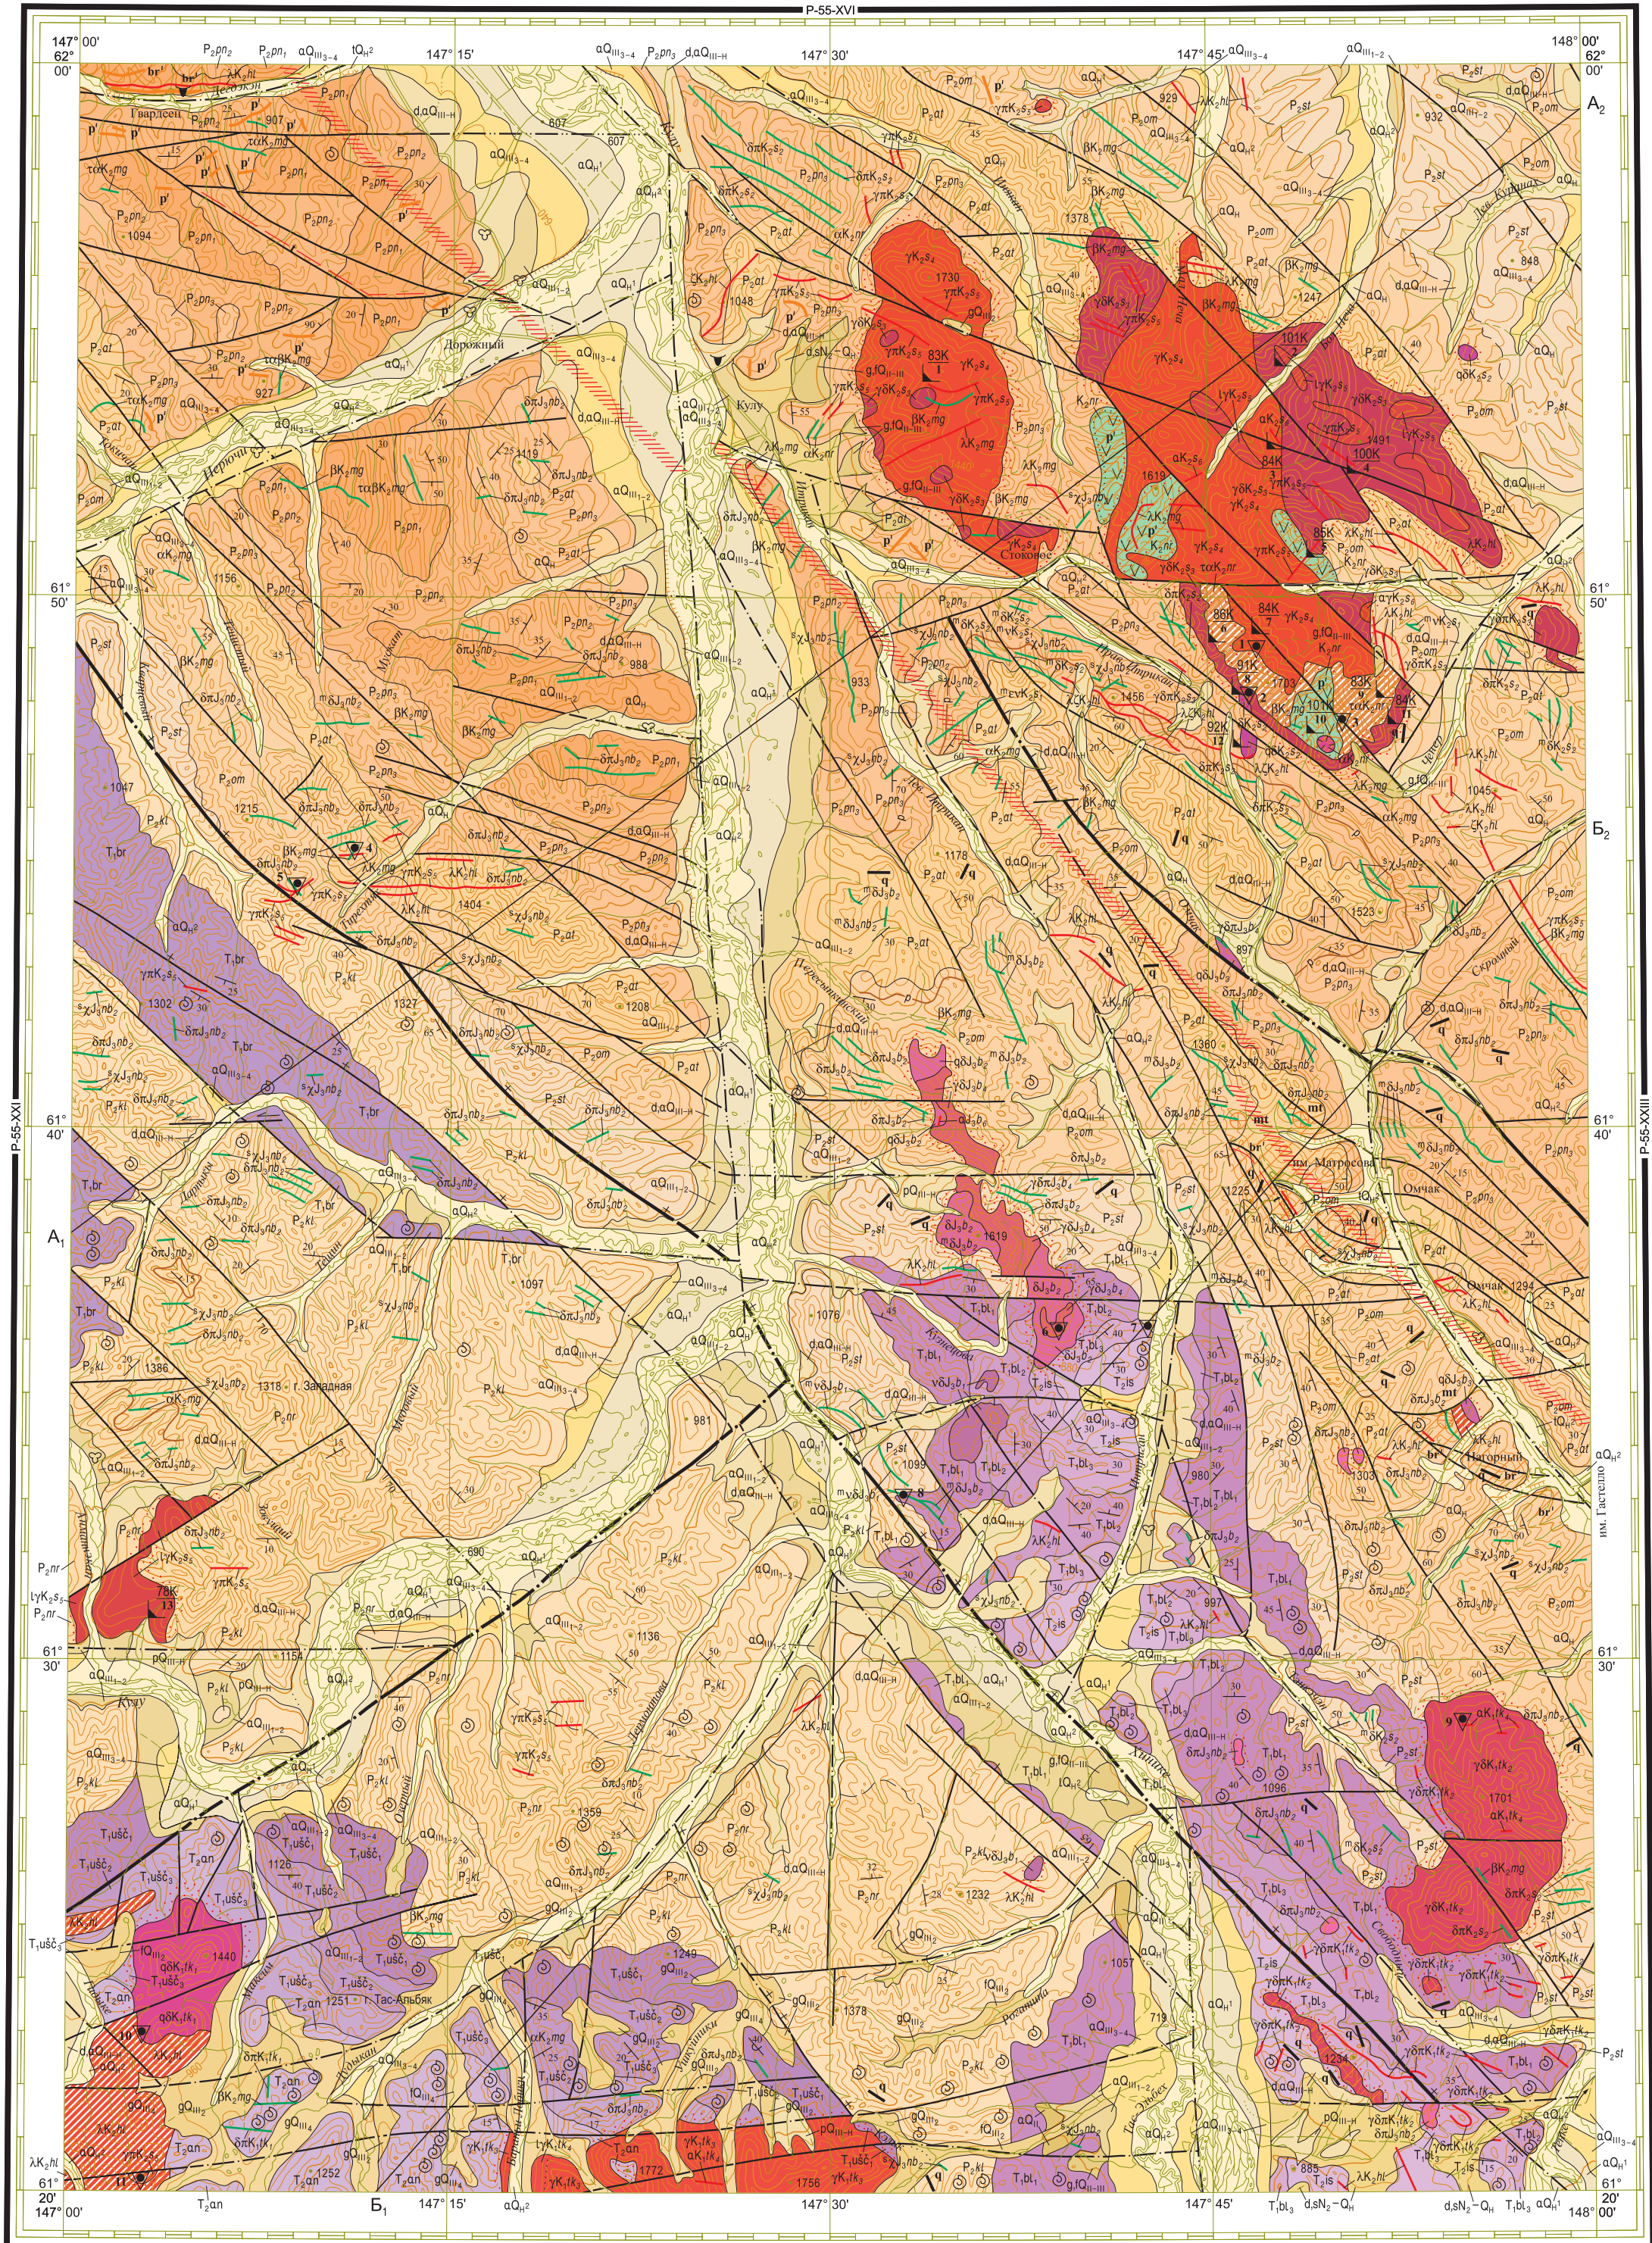

Издание второе
Неро-Бахапчинская серия
P-55-XXII (04мк)

У С Л О В Н Ы Е О Б О З Н А Ч Е Н И Я
Legend for geological units and structures, including symbols for faults, folds, and specific rock types.

Х А С Ы Н С К И Й С Т Р У К Т У Р Н О - Ф О Р М А Ц И О Н Н А Я З О Н А
Legend for the Hasynskaya structural and formation zone, detailing subvolcanic and plutonic complexes.

А Я Н - Ю Р Я К С К А Я С Т Р У К Т У Р Н О - Ф О Р М А Ц И О Н Н А Я З О Н А
Legend for the Ayanskyo-Yuryakskaya structural and formation zone, detailing subvolcanic and plutonic complexes.

К У Л И Н С К А Я С Т Р У К Т У Р Н О - Ф А Ц И А Л Ь Н А Я З О Н А
Legend for the Kulinskaya structural and facies zone, detailing tectonic and magmatic units.

СТРАТИГРАФИЧЕСКАЯ КОЛОНКА (Тенькинская подзона перми и триаса)
Stratigraphic column for the Tenskaya subzone of Permian and Triassic, listing units like T1a, T1b, T2a, etc.

СТРАТИГРАФИЧЕСКАЯ КОЛОНКА (Кулинская подзона перми и Юрская подзона триаса)
Stratigraphic column for the Kulinskaya subzone of Permian and Jurassic subzone of Triassic, listing units like T1a, T1b, T2a, etc.

СХЕМА ИСПОЛЬЗОВАНИЯ МАТЕРИАЛОВ
Table detailing the use of various materials and data sources in the map's creation.