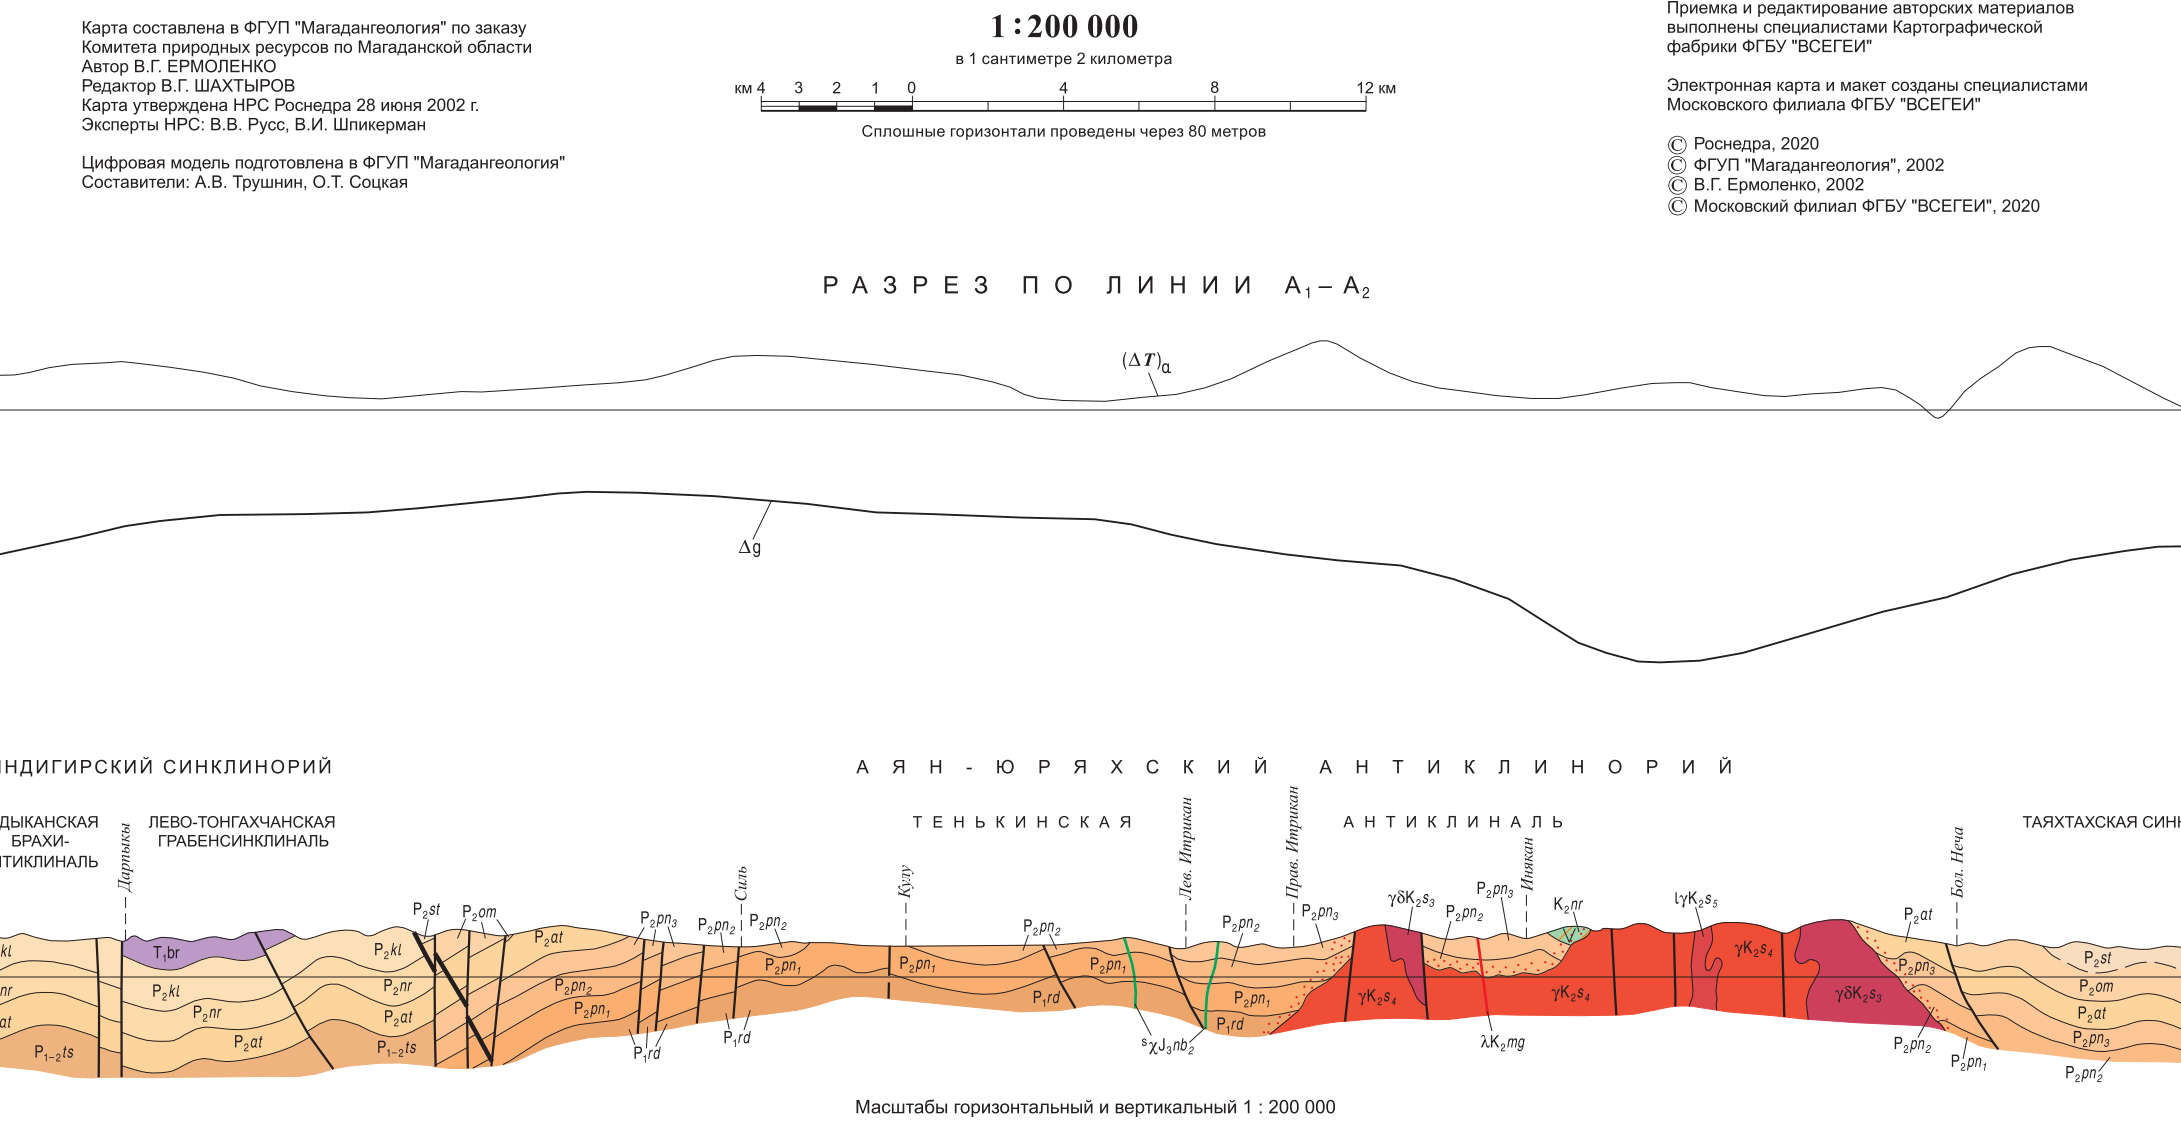

А Я Н - Ю Р Я К С К А Я С Т Р У К Т У Р Н О - Ф О Р М А Ц И О Н Н А Я З О Н А
Legend for the Ayanskyo-Yuryakskaya structural and formation zone, detailing subvolcanic and plutonic complexes.

К У Л И Н С К А Я С Т Р У К Т У Р Н О - Ф А Ц И А Л Ь Н А Я З О Н А
Legend for the Kulinskaya structural and facies zone, detailing tectonic and magmatic units.

СТРАТИГРАФИЧЕСКАЯ КОЛОНКА (Тенькинская подзона перми и триаса)
Stratigraphic column for the Tenskaya subzone of Permian and Triassic, listing units like T1a, T1b, T2a, etc.

СТРАТИГРАФИЧЕСКАЯ КОЛОНКА (Кулинская подзона перми и Юрская подзона триаса)
Stratigraphic column for the Kulinskaya subzone of Permian and Jurassic subzone of Triassic, listing units like T1a, T1b, T2a, etc.

СТРАТИГРАФИЧЕСКАЯ КОЛОНКА (Эпизическая подзона триаса)
Stratigraphic column for the Epizicheskaya subzone of Triassic, listing units like T1a, T1b, T2a, etc.

У С Л О В Н Ы Е О Б О З Н А Ч Е Н И Я
Legend for tectonic structures, including symbols for faults, folds, and tectonic zones.

СХЕМА ИСПОЛЬЗОВАНИЯ МАТЕРИАЛОВ
Table detailing the use of various materials and data sources in the map's creation.