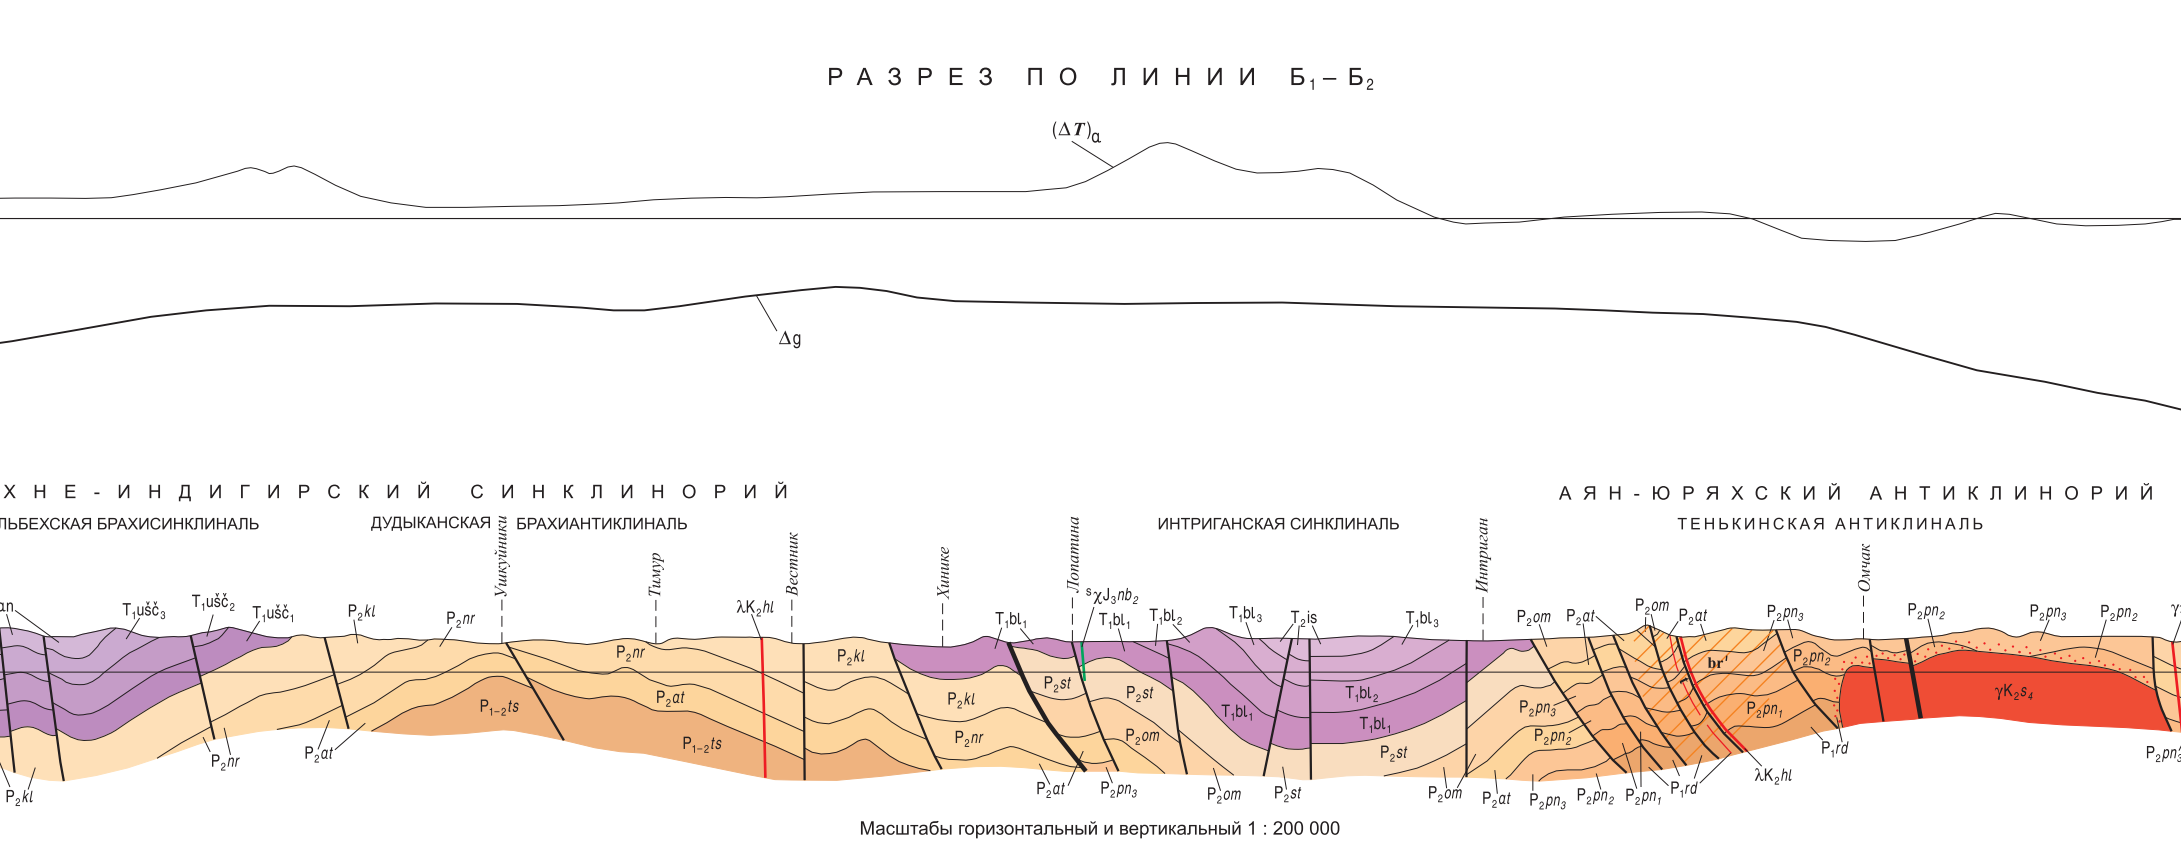

А Я Н - Ю Р Я К С К А Я С Т Р У К Т У Р Н О - Ф О Р М А Ц И О Н Н А Я З О Н А
Legend for the Ayanskyo-Yuryakskaya structural and formation zone, detailing subvolcanic and plutonic complexes.

К У Л И Н С К А Я С Т Р У К Т У Р Н О - Ф А Ц И А Л Ь Н А Я З О Н А
Legend for the Kulinskaya structural and facies zone, detailing tectonic and magmatic units.

СТРАТИГРАФИЧЕСКАЯ КОЛОНКА (Тенькинская подзона перми и триаса)
Stratigraphic column for the Tenskaya subzone of Permian and Triassic, listing units like T1a, T1b, T2a, etc.

СТРАТИГРАФИЧЕСКАЯ КОЛОНКА (Кулинская подзона перми и Юрская подзона триаса)
Stratigraphic column for the Kulinskaya subzone of Permian and Jurassic subzone of Triassic, listing units like T1a, T1b, T2a, etc.

СТРАТИГРАФИЧЕСКАЯ КОЛОНКА (Эпизическая подзона триаса)
Stratigraphic column for the Epizicheskaya subzone of Triassic, listing units like T1a, T1b, T2a, etc.

У С Л О В Н Ы Е О Б О З Н А Ч Е Н И Я
Legend for tectonic structures, including symbols for faults, folds, and tectonic zones.

СХЕМА ИСПОЛЬЗОВАНИЯ МАТЕРИАЛОВ
Table detailing the use of various materials and data sources in the map's creation.