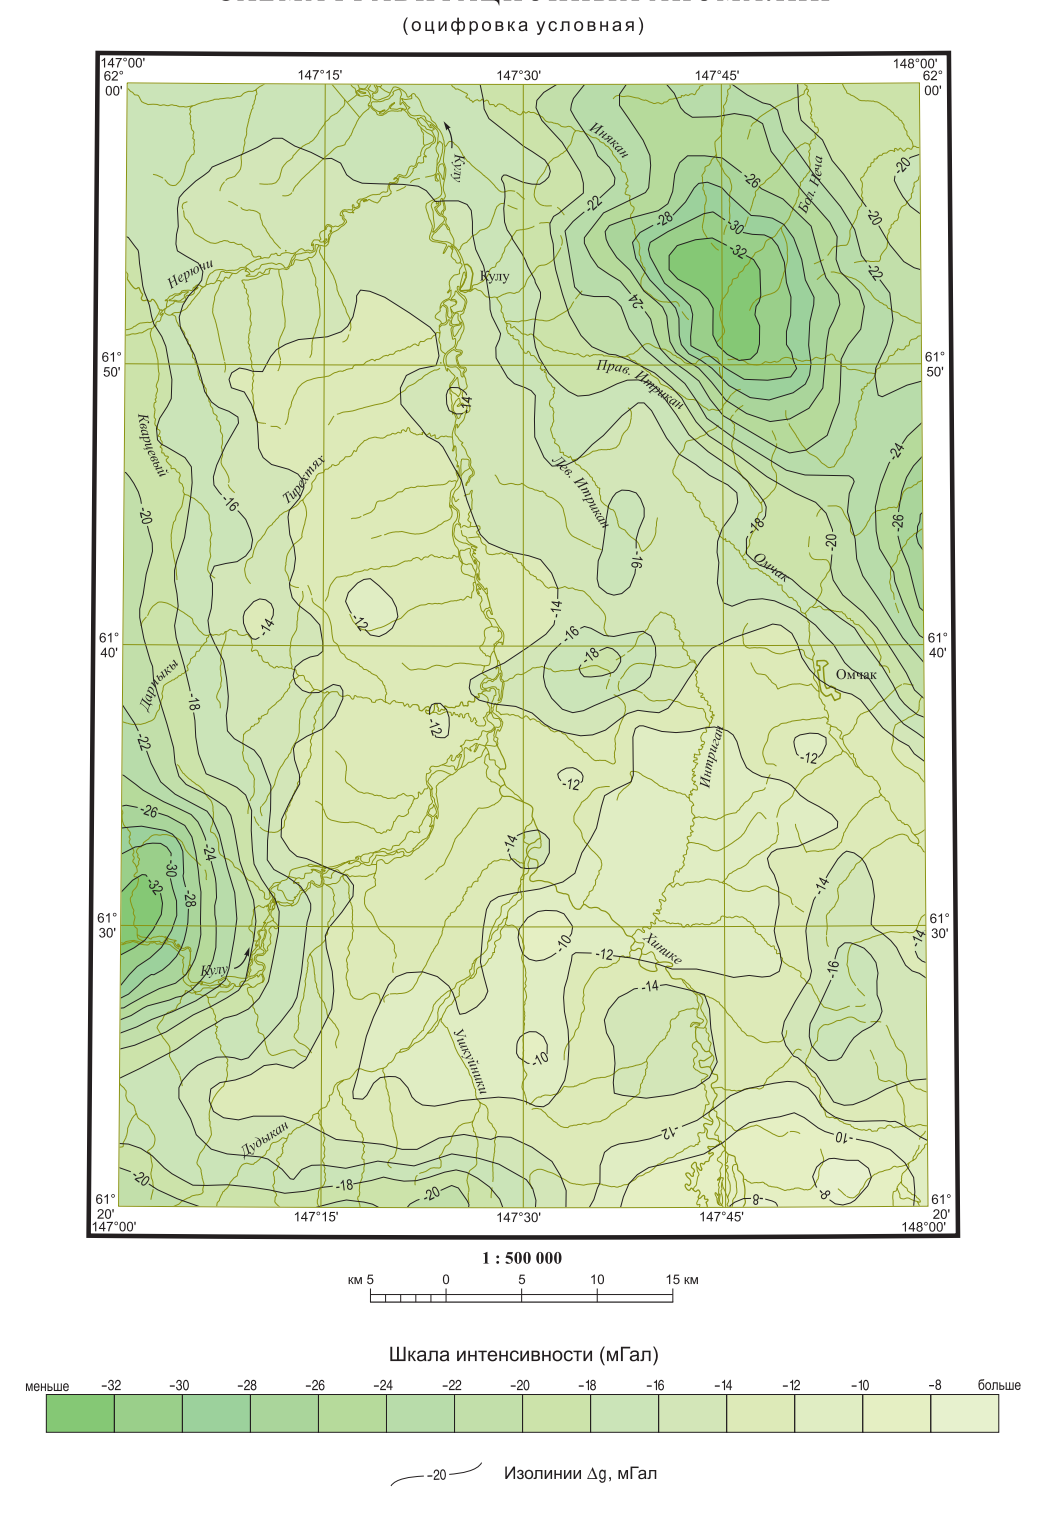

У С Л О В Н Ы Е О Б О З Н А Ч Е Н И Я
Legend for geological units and structures, including symbols for faults, folds, and specific rock types.

Х А С Ы Н С К И Й С Т Р У К Т У Р Н О - Ф О Р М А Ц И О Н Н А Я З О Н А
Legend for the Hasynskaya structural and formation zone, detailing subvolcanic and plutonic complexes.

А Я Н - Ю Р Я К С К А Я С Т Р У К Т У Р Н О - Ф О Р М А Ц И О Н Н А Я З О Н А
Legend for the Ayanskyo-Yuryakskaya structural and formation zone, detailing subvolcanic and plutonic complexes.

К У Л И Н С К А Я С Т Р У К Т У Р Н О - Ф А Ц И А Л Ь Н А Я З О Н А
Legend for the Kulinskaya structural and facies zone, detailing tectonic and magmatic units.

СТРАТИГРАФИЧЕСКАЯ КОЛОНКА (Тенькинская подзона перми и триаса)
Stratigraphic column for the Tenskaya subzone of Permian and Triassic, listing units like T1a, T1b, T2a, etc.

СТРАТИГРАФИЧЕСКАЯ КОЛОНКА (Кулинская подзона перми и Юрская подзона триаса)
Stratigraphic column for the Kulinskaya subzone of Permian and Jurassic subzone of Triassic, listing units like T1a, T1b, T2a, etc.

СТРАТИГРАФИЧЕСКАЯ КОЛОНКА (Эпизическая подзона триаса)
Stratigraphic column for the Epizicheskaya subzone of Triassic, listing units like T1a, T1b, T2a, etc.

У С Л О В Н Ы Е О Б О З Н А Ч Е Н И Я
Legend for tectonic structures, including symbols for faults, folds, and tectonic zones.