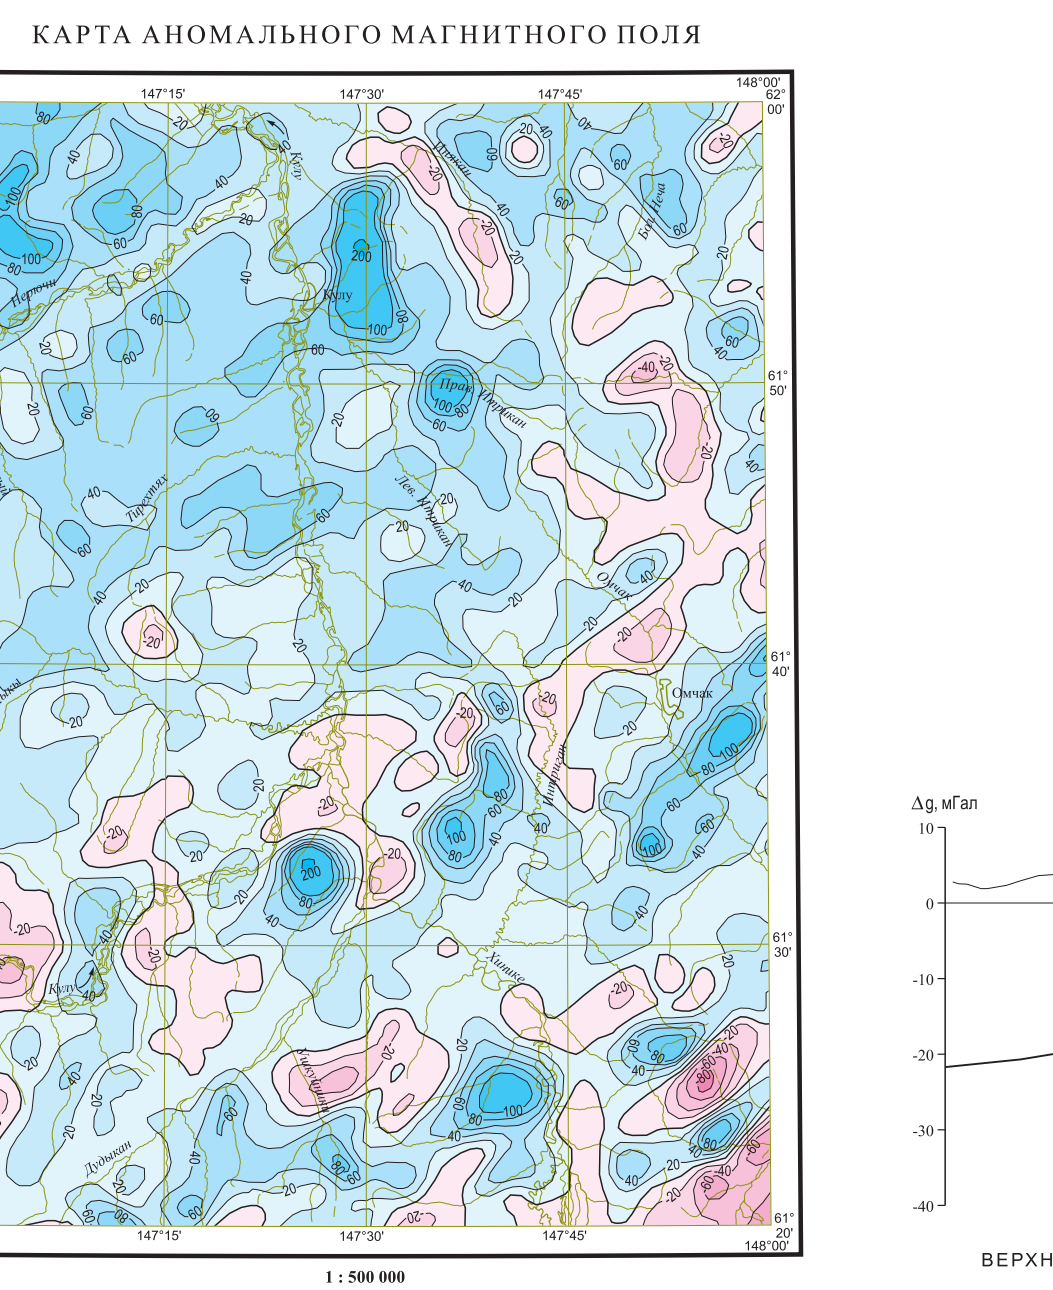

У С Л О В Н Ы Е О Б О З Н А Ч Е Н И Я
Legend for geological units and structures, including symbols for faults, folds, and specific rock types.

У С Л О В Н Ы Е О Б О З Н А Ч Е Н И Я
Legend for geological units and structures, including symbols for faults, folds, and specific rock types.

СТРУКТУРНО-ФОРМАЦИОННЫЕ КОМПЛЕКСЫ И СЛАГОЗЫ ИХ ФОРМАЦИИ
Table listing structural-formational complexes and their constituent formations.

У С Л О В Н Ы Е О Б О З Н А Ч Е Н И Я
Legend for tectonic structures, including symbols for faults, folds, and tectonic zones.

СХЕМА ИСПОЛЬЗОВАНИЯ МАТЕРИАЛОВ
Table detailing the use of various materials and data sources in the map's creation.