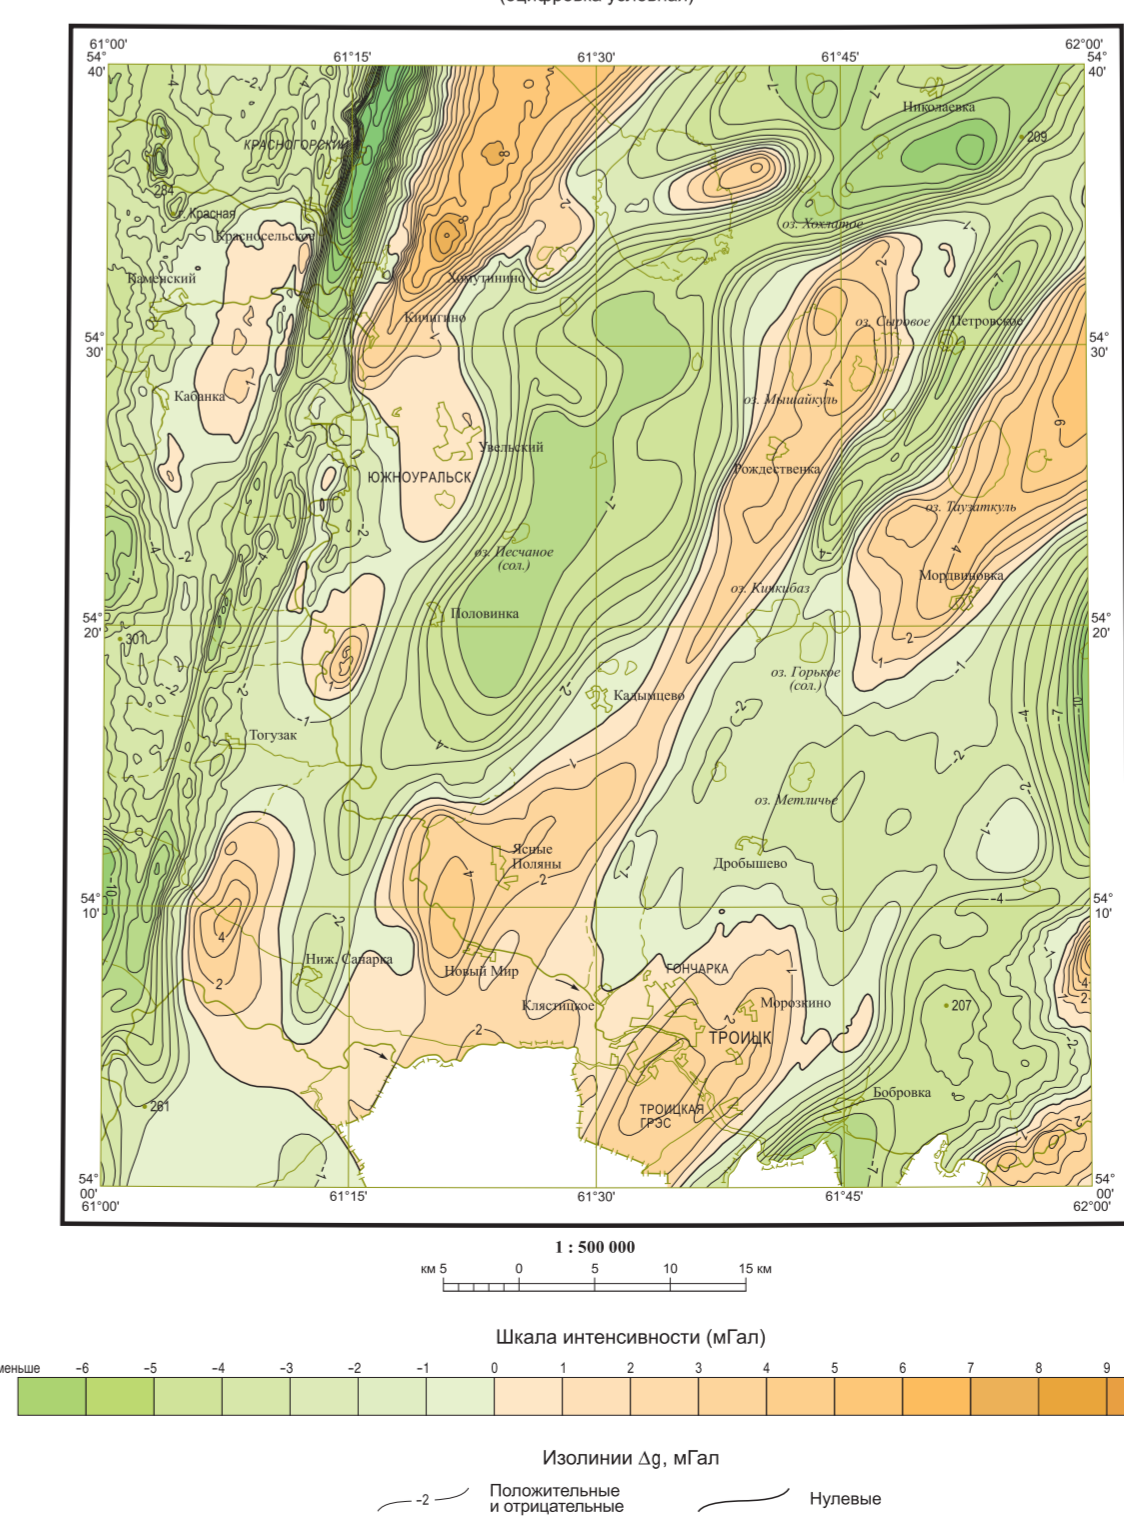

СХЕМА ГРАВИТАЦИОННЫХ АНОМАЛИЙ