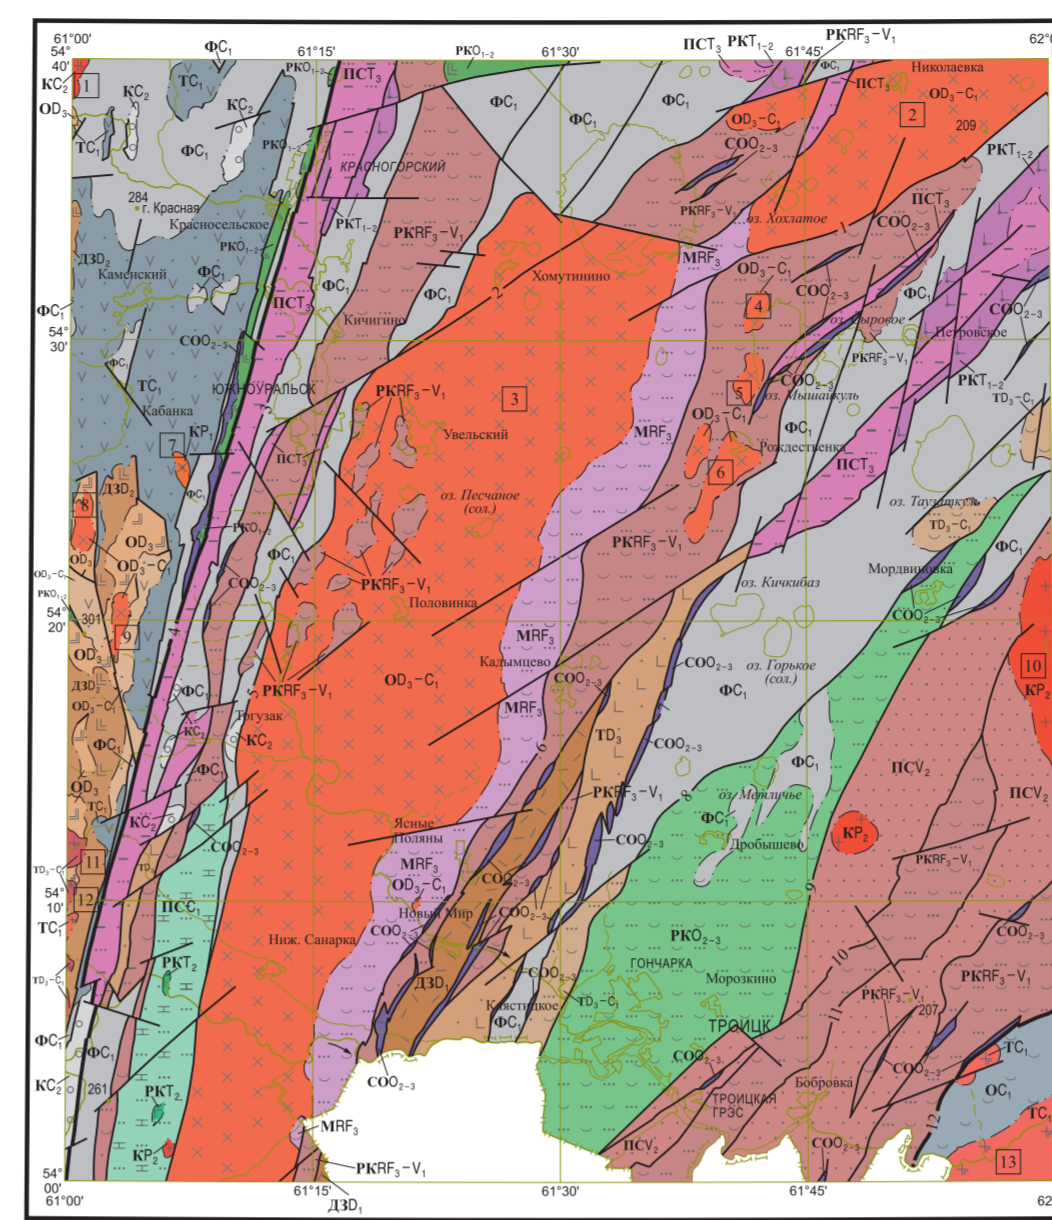

ТЕКТОНИЧЕСКАЯ СХЕМА