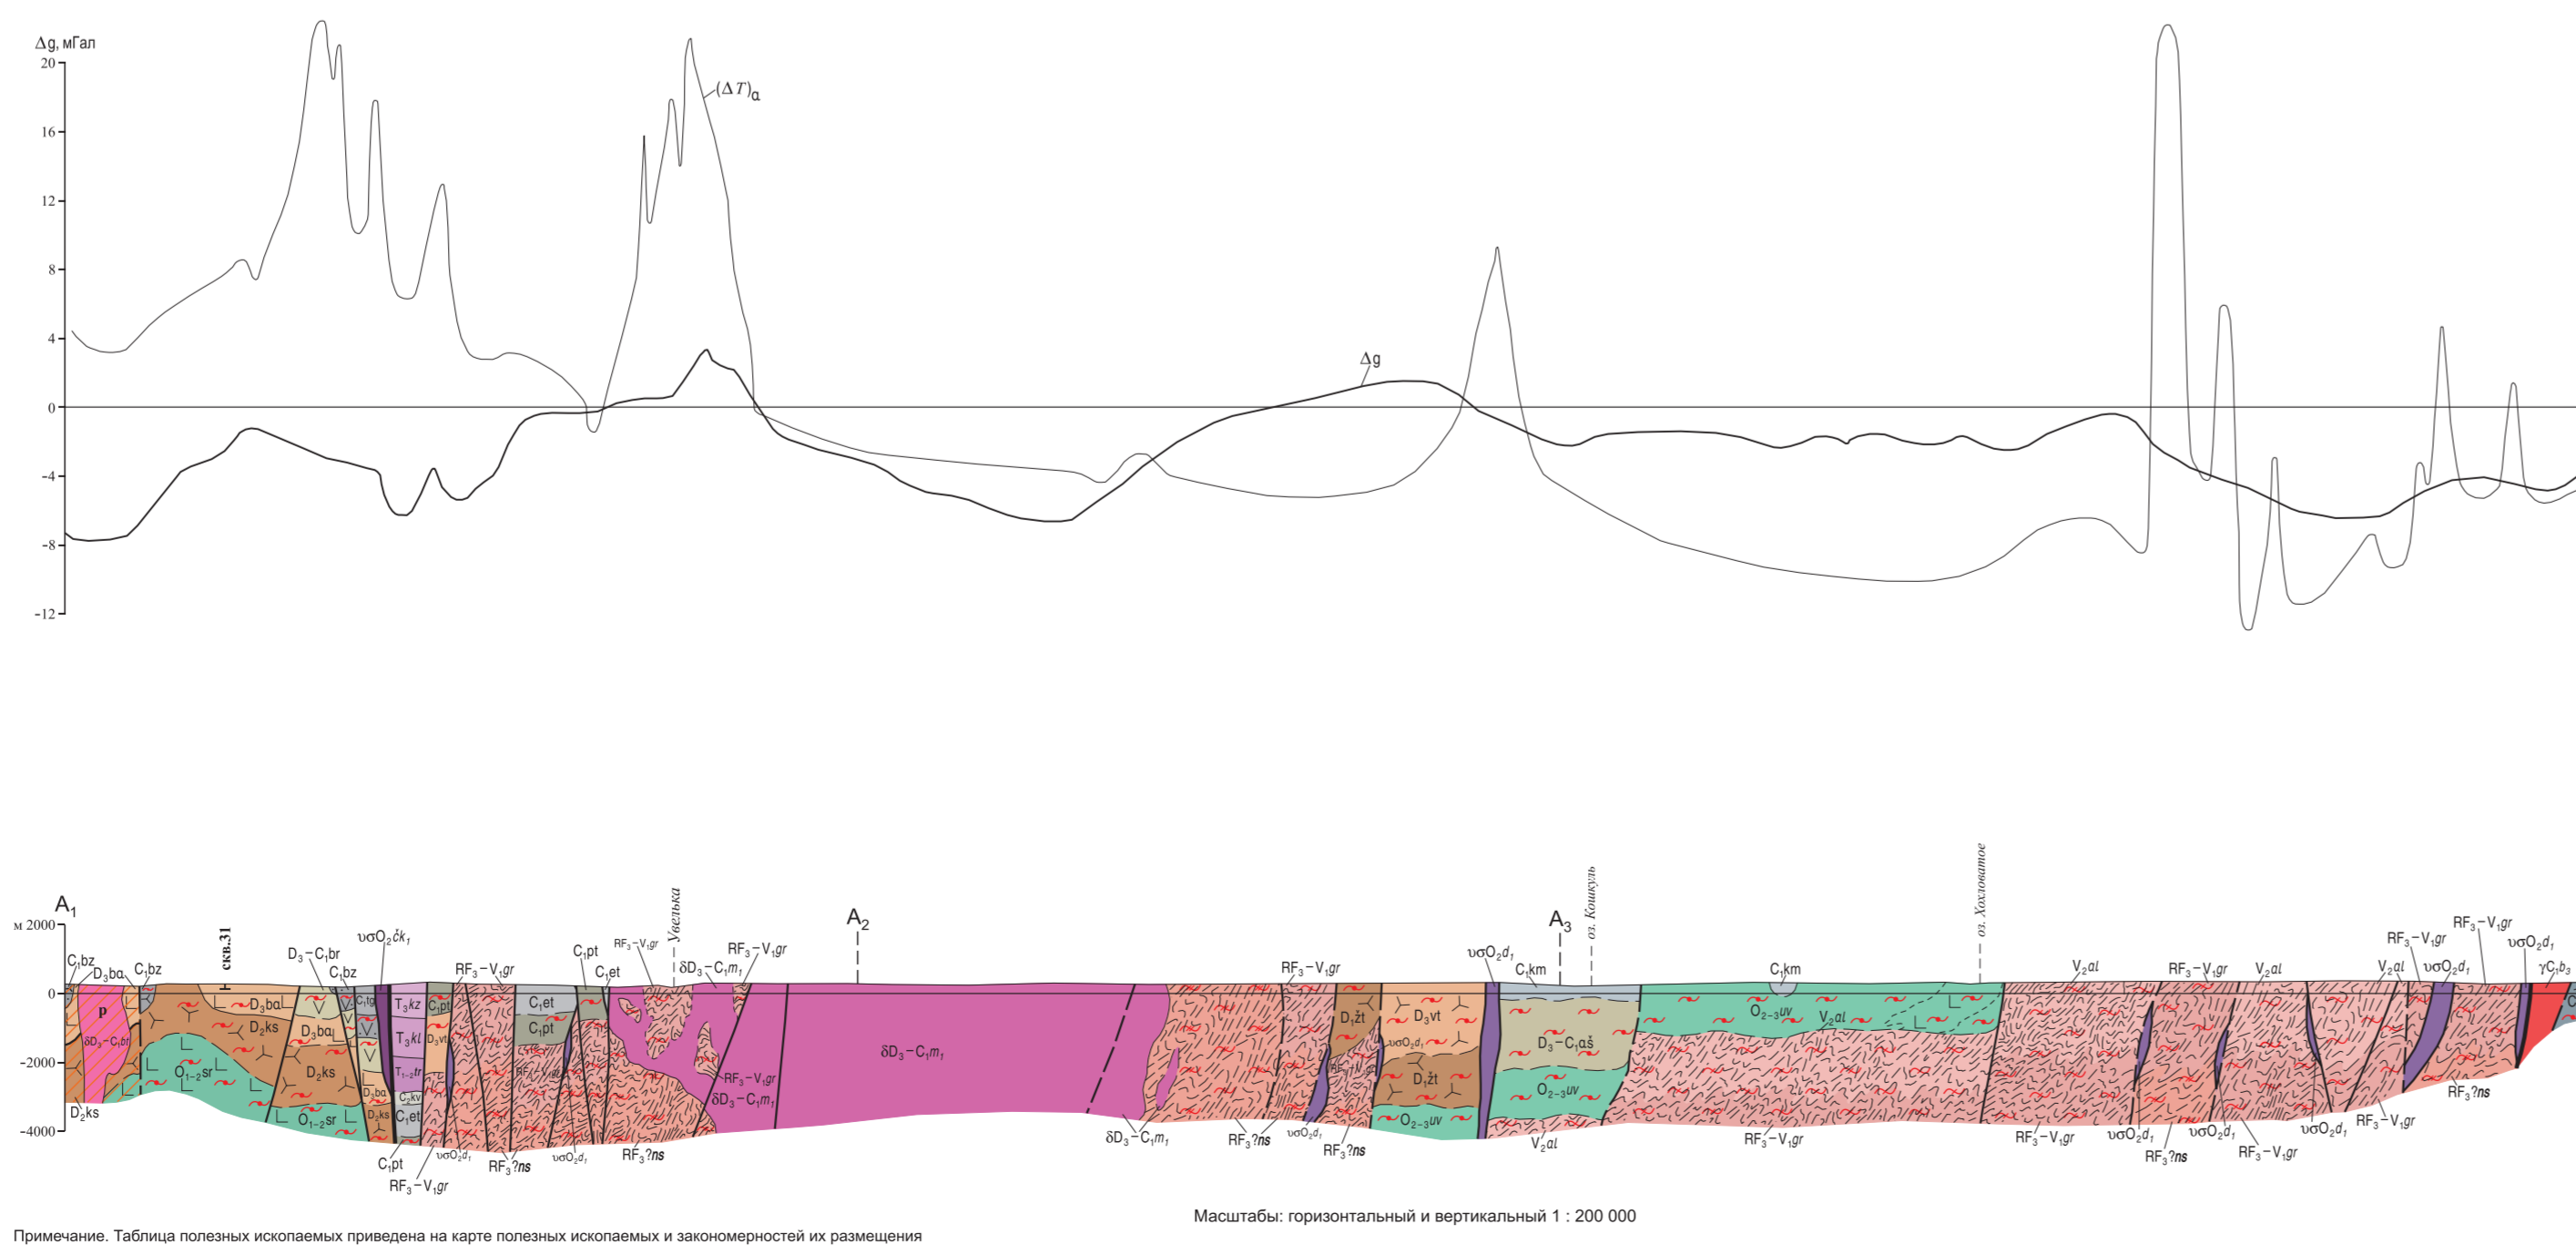

ГЕОЛОГИЧЕСКИЙ РАЗРЕЗ ПО ЛИНИИ А₁-А₂