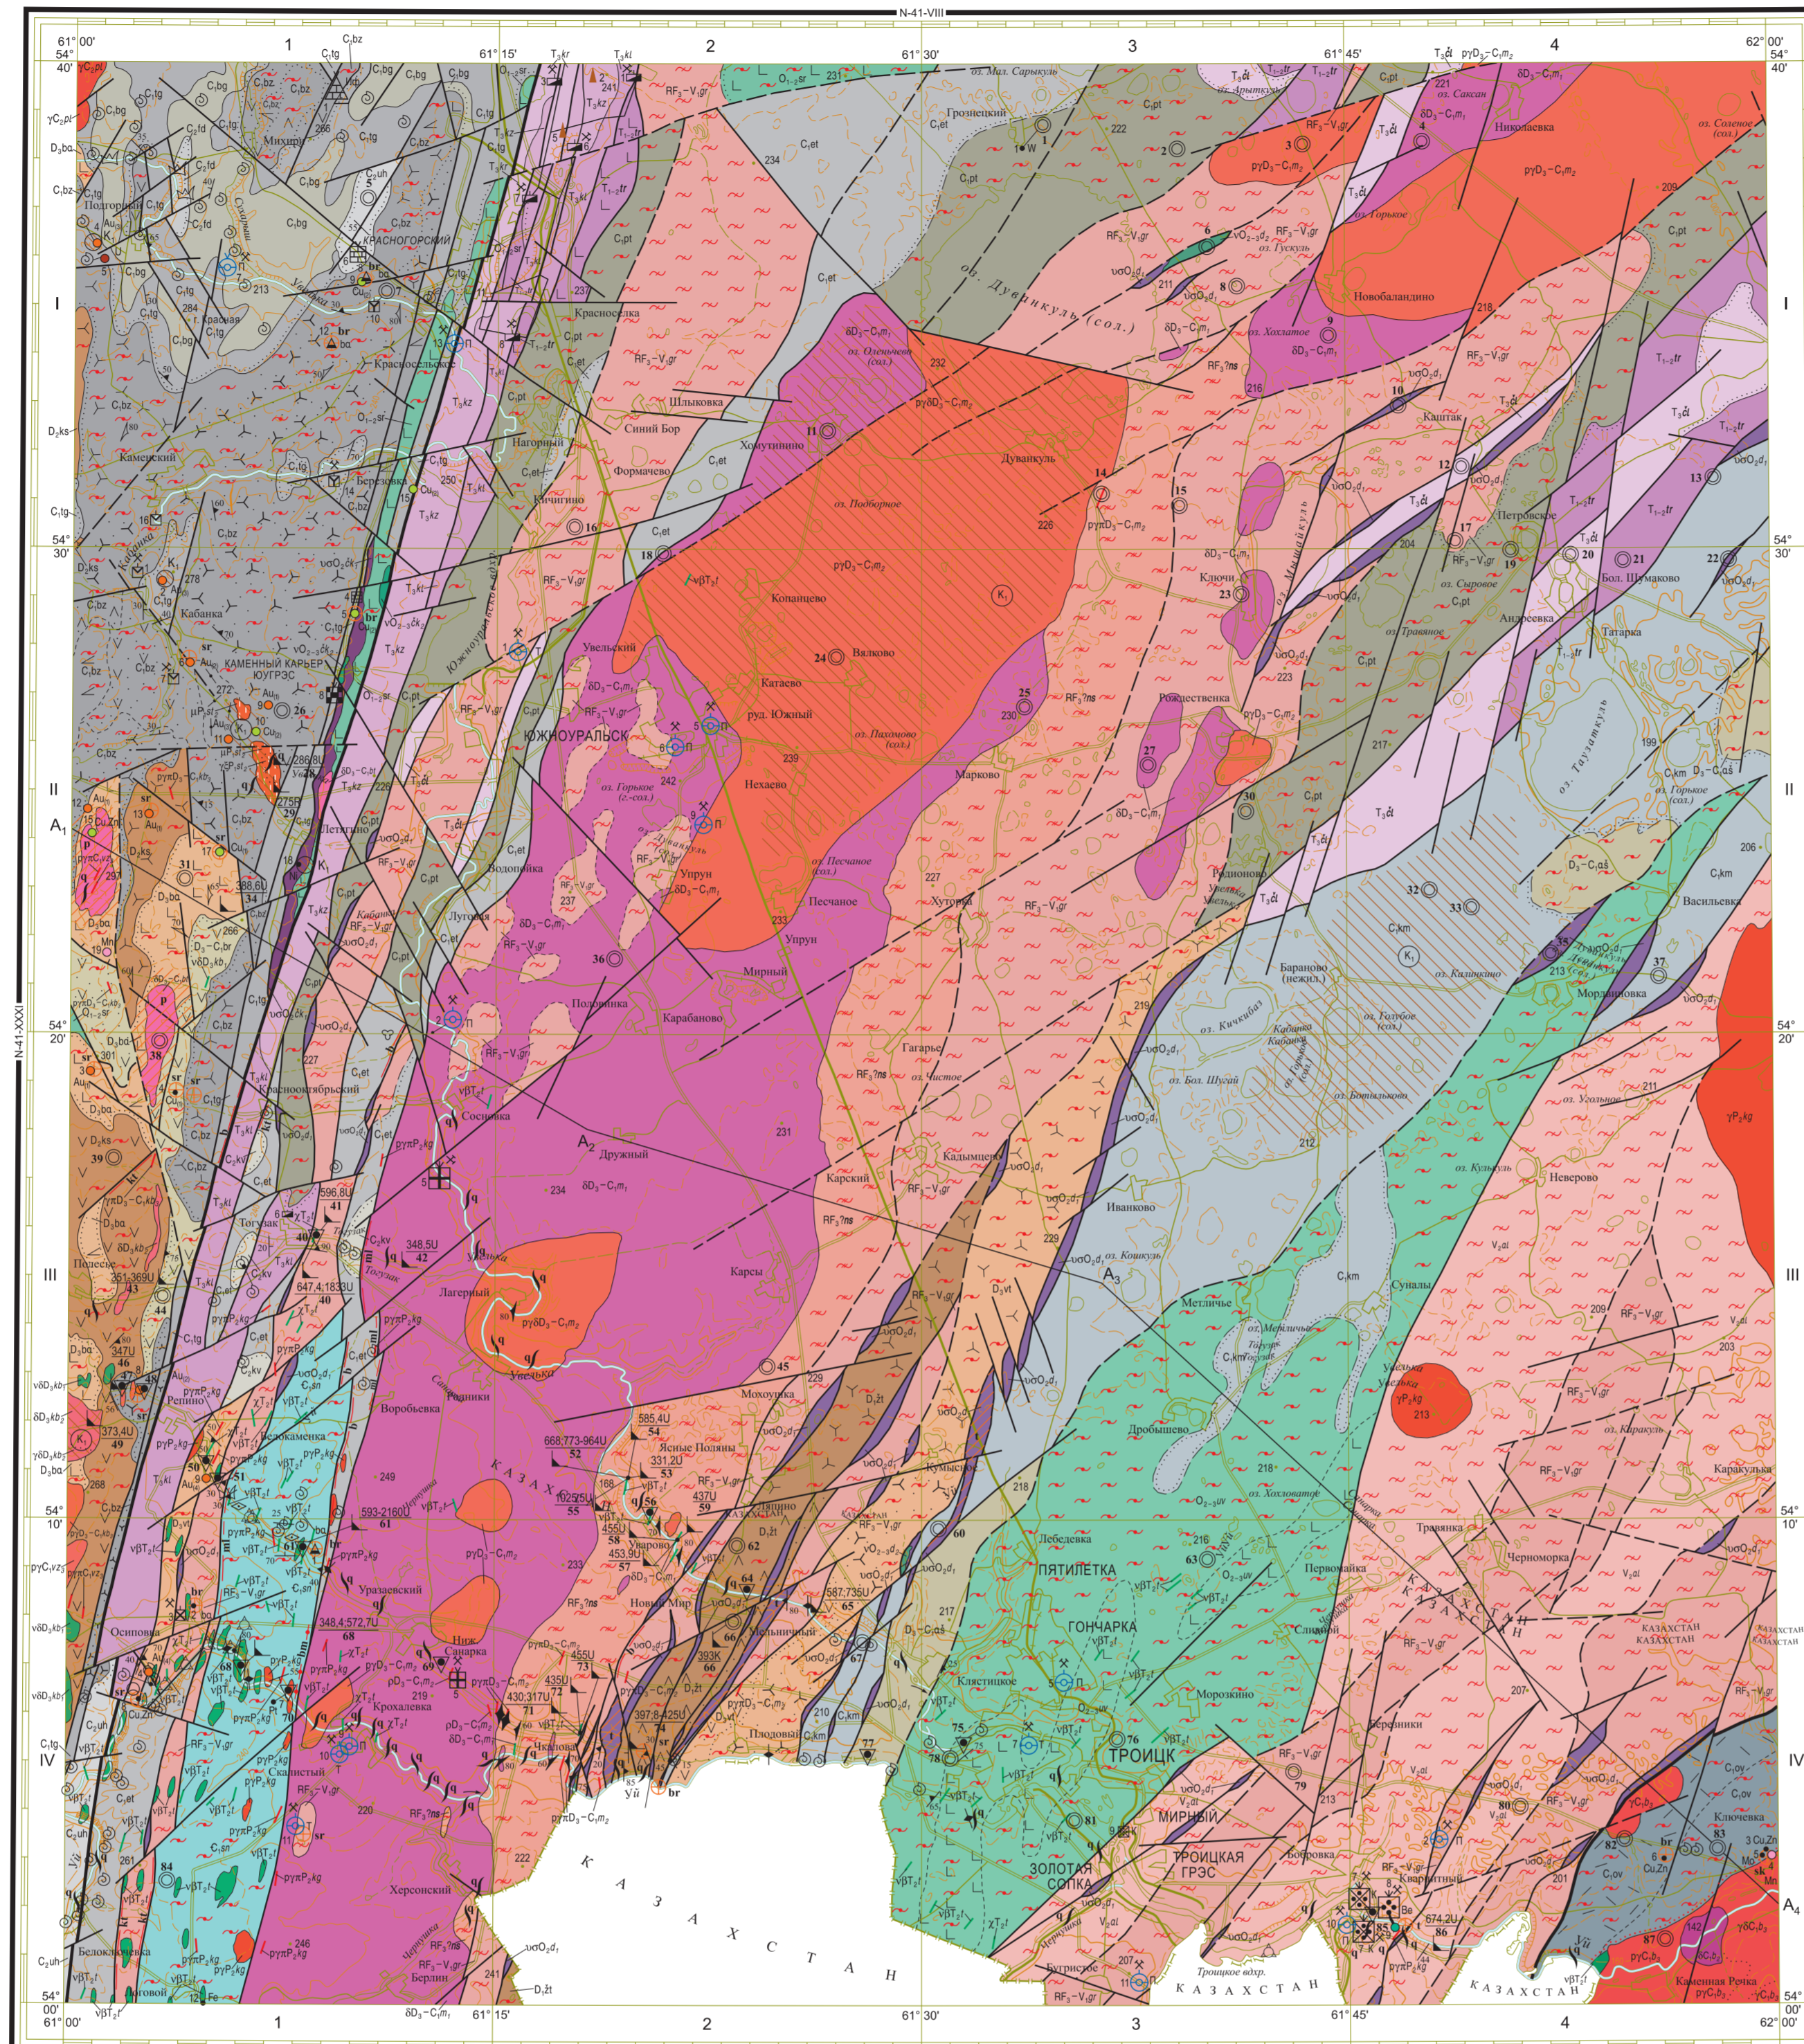

СТРАТИГРАФИЧЕСКАЯ КОЛОНКА