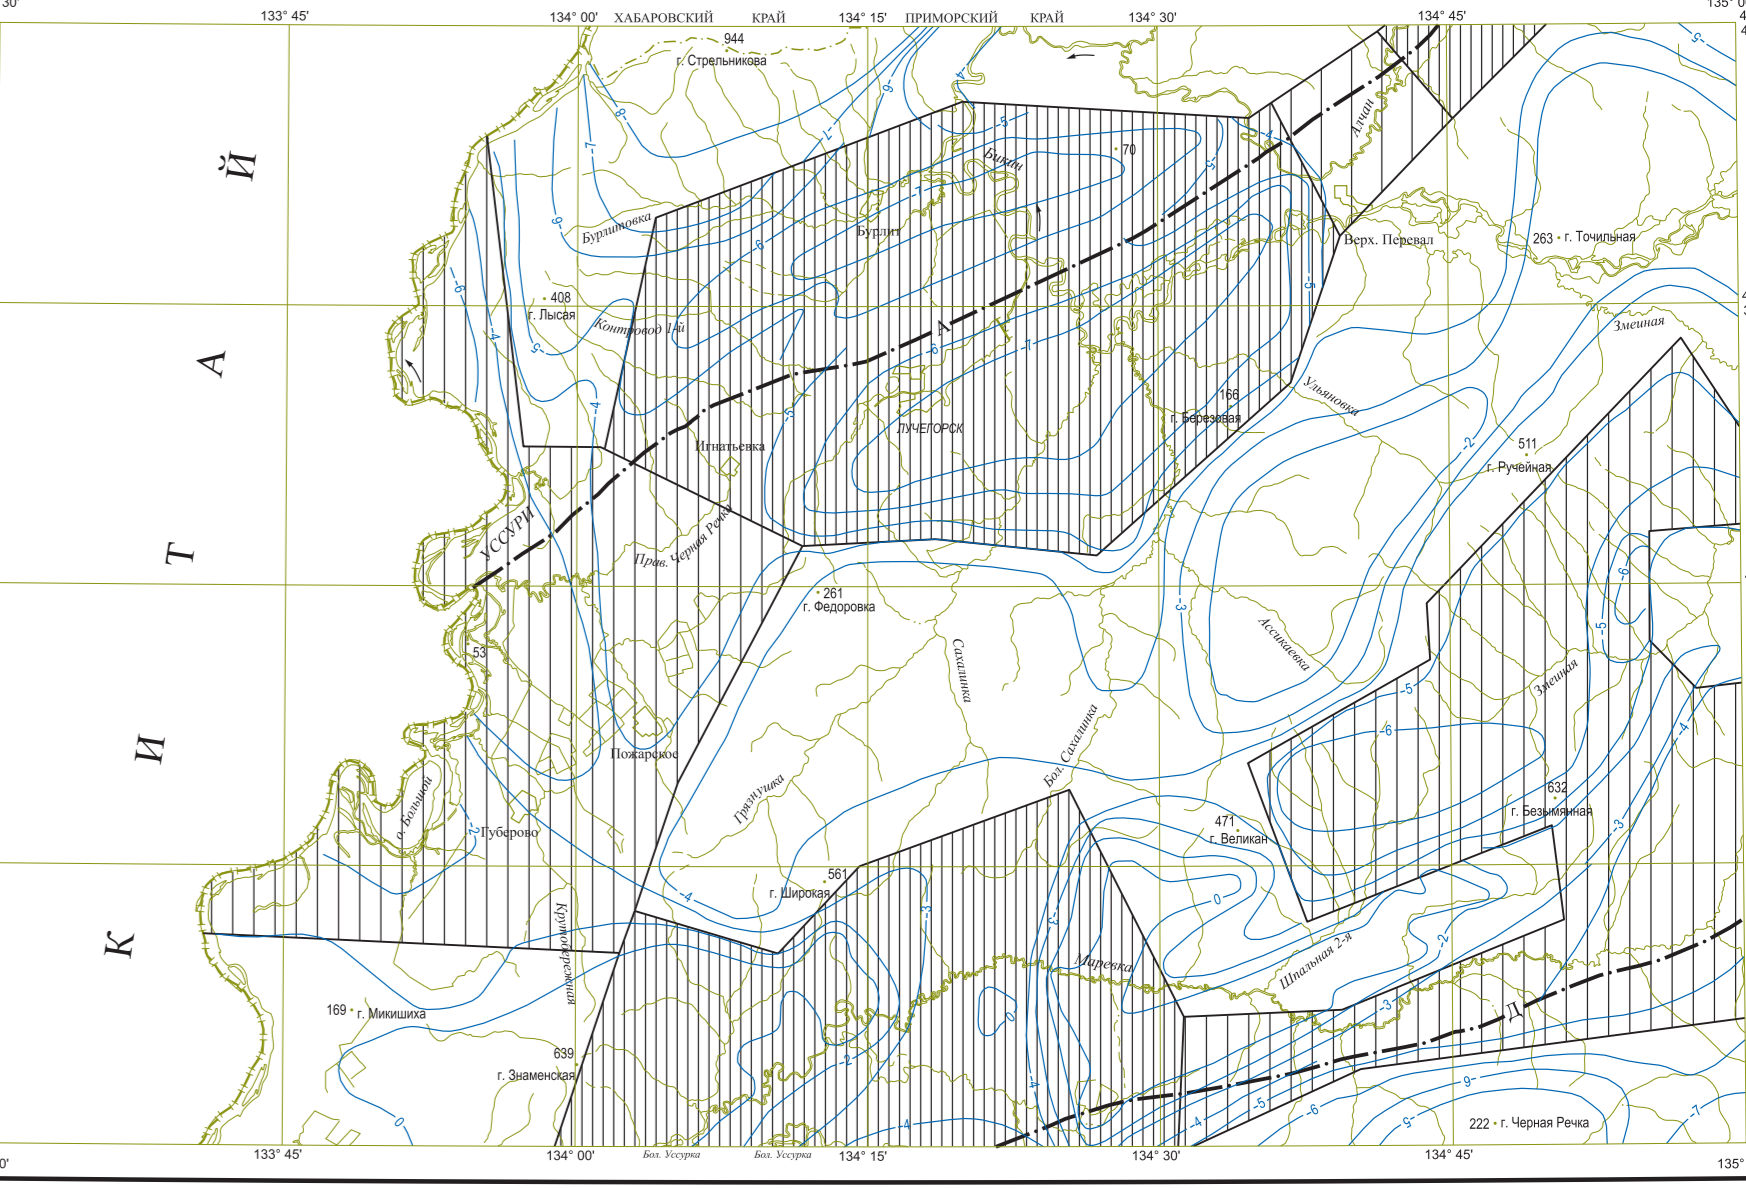

СХЕМА БЛОКОВОГО СТРОЕНИЯ ПРОТЕРОЗОЙСКОГО КРИСТАЛЛИЧЕСКОГО ОСНОВАНИЯ

Table of symbols and signs for geological features: Faults, Folds, Discontinuities, etc.

УСЛОВНЫЕ ОБОЗНАЧЕНИЯ

Main geological legend table with columns for lithology, tectonics, and structural-geological zones. Includes symbols and their corresponding geological descriptions.

СХЕМА ТЕКТОНИЧЕСКОГО РАЙОНИРОВАНИЯ

УСЛОВНЫЕ ОБОЗНАЧЕНИЯ

Table of symbols for structural units and tectonic features: Domes, faults, folds, etc.

Table of structural units and their corresponding lithology and age: 1 - Алханай, 2 - Горинский, etc.