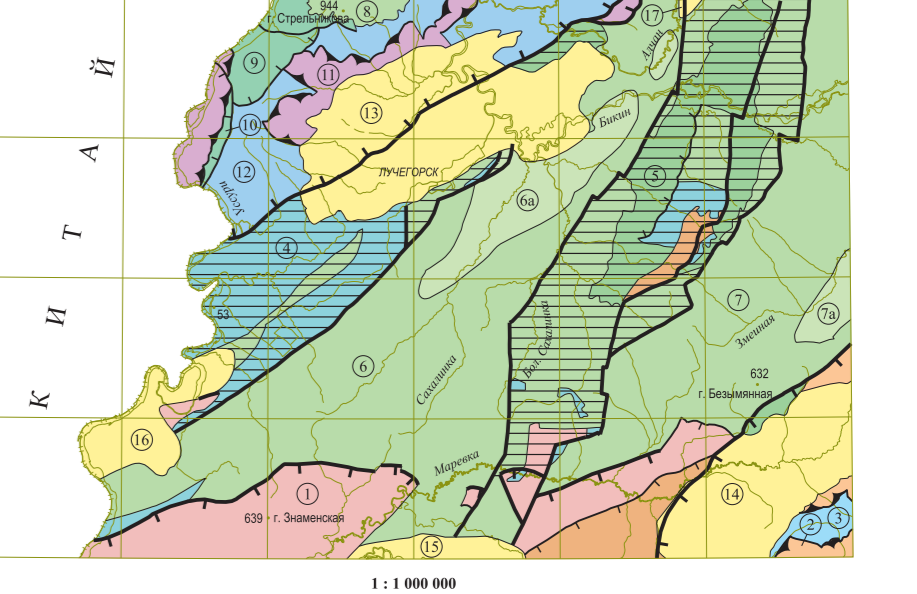

СХЕМА ТЕКТОНИЧЕСКОГО РАЙОНИРОВАНИЯ

УСЛОВНЫЕ ОБОЗНАЧЕНИЯ

Table of symbols for structural units and tectonic features: Domes, faults, folds, etc.

Table of structural units and their corresponding lithology and age: 1 - Алханай, 2 - Горинский, etc.