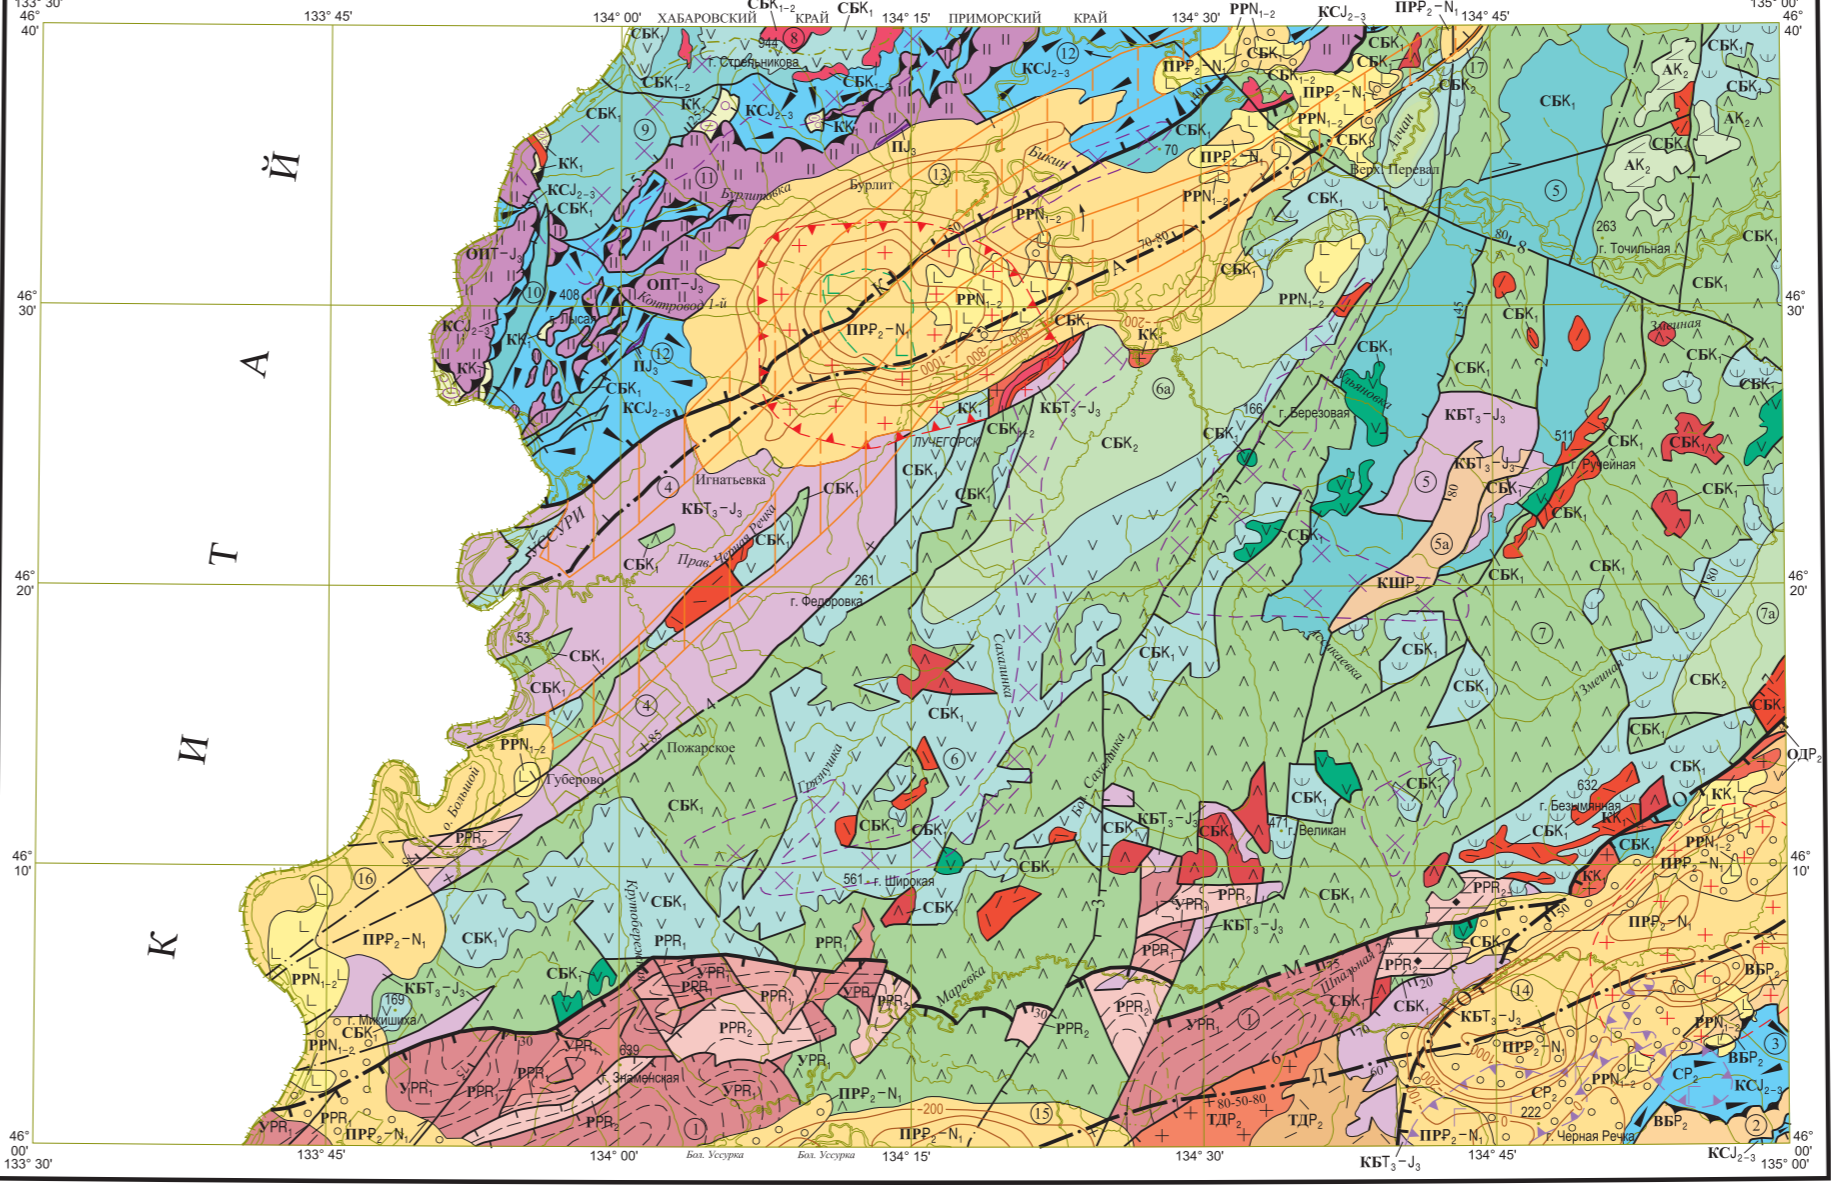

ТЕКТОНИЧЕСКАЯ СХЕМА