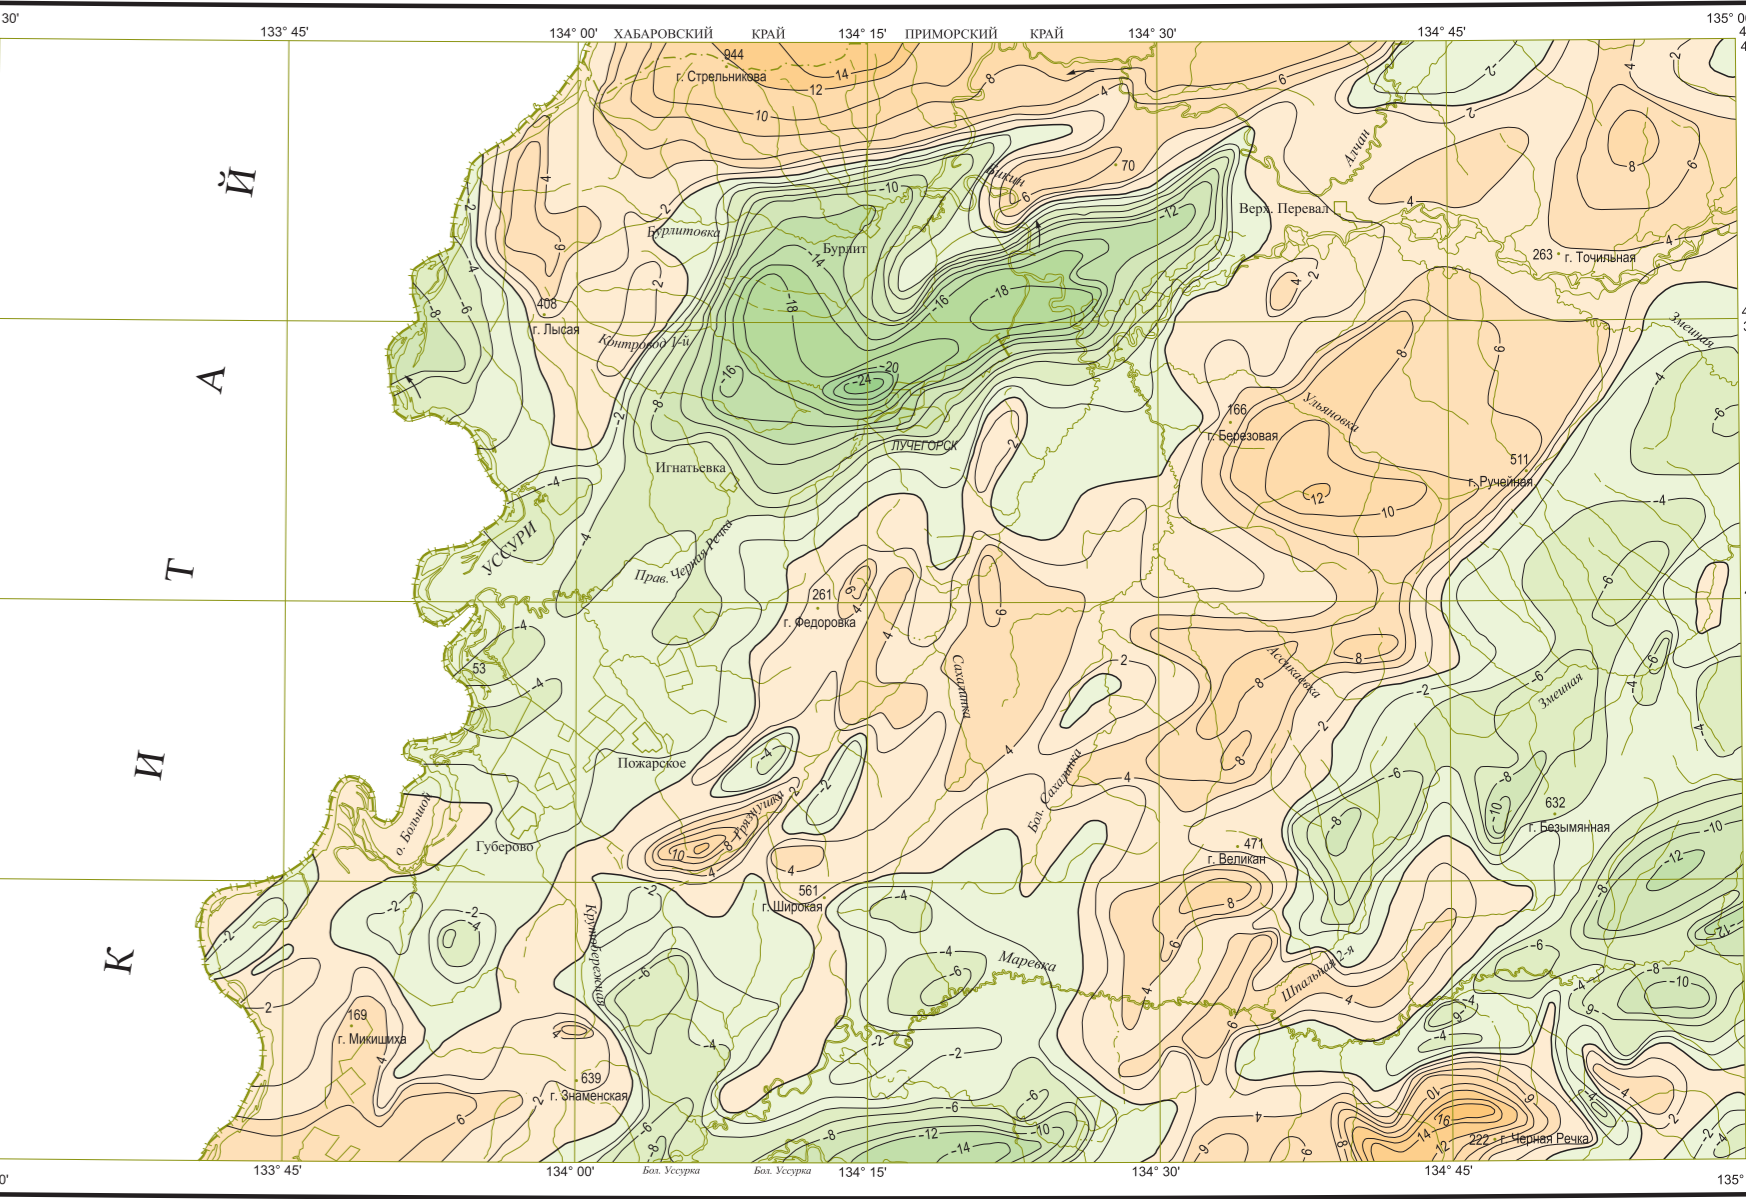

СХЕМА ГРАВИТАЦИОННЫХ АНОМАЛИЙ (лириформ улюмам)