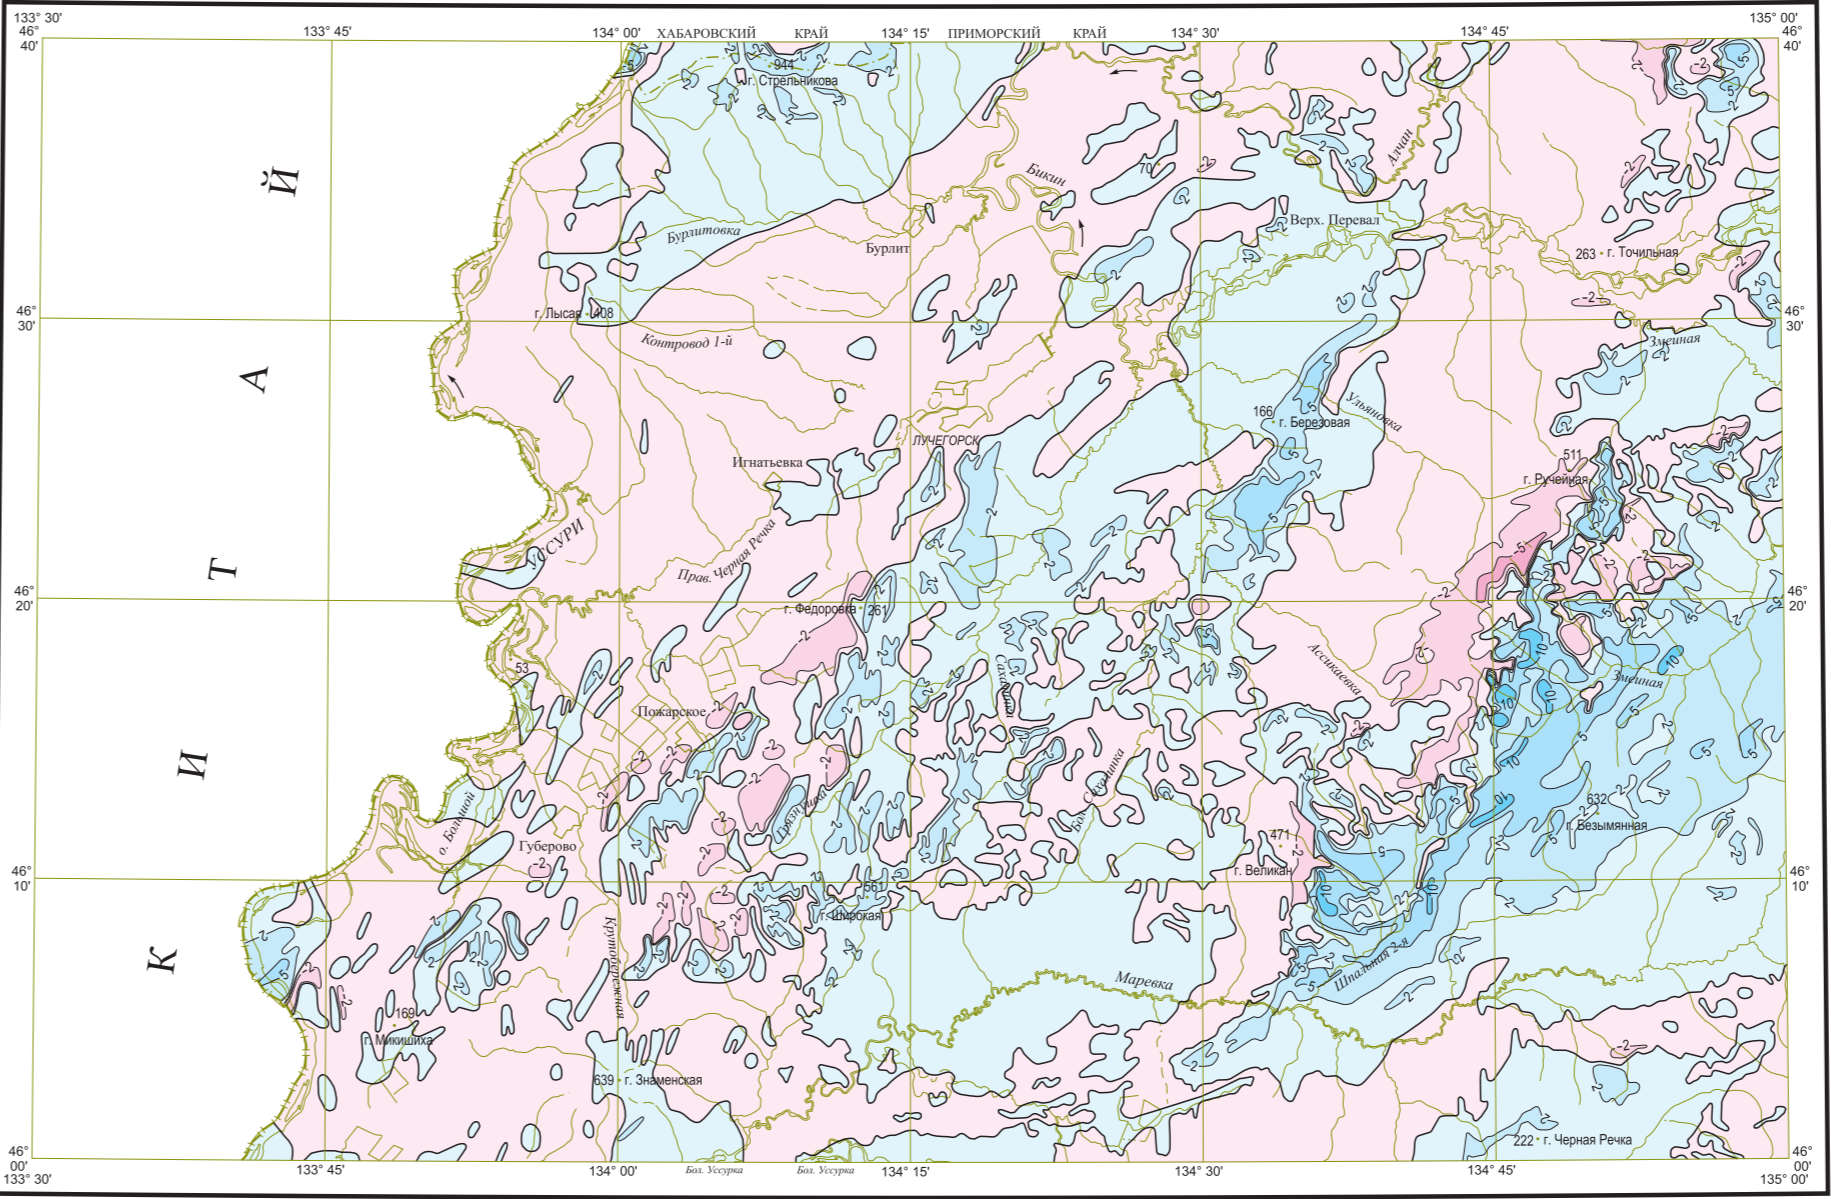

УСЛОВНЫЕ ОБОЗНАЧЕНИЯ

ШУФАНСКАЯ КОМПЛЕКС БАЗАЛЬТОВАЯ

Table with 2 columns: Stratum (e.g., N₁d, N₂p, P₁n, P₂d) and Lithology/Description (e.g., Песчаные, известняки, доломиты).

СЕВЕРНЫЙ КОМПЛЕКС ДАЧНО-ИНДИЗЕНТ-БАЗАЛЬТОВЫЙ

АЛЧАНСКАЯ ЗОНА

Table with 2 columns: Stratum (e.g., K₁h, K₂h) and Lithology/Description (e.g., Песчаники, известняки, доломиты).

ГОРИНСКАЯ ЗОНА УСУРЬИЙСКОЙ ПОДЗОНЫ

Table with 2 columns: Stratum (e.g., K₁g, K₂g) and Lithology/Description (e.g., Песчаники, известняки, доломиты).

ЦЕНТРАЛЬНАЯ ЗОНА

Table with 2 columns: Stratum (e.g., K₁z, K₂z) and Lithology/Description (e.g., Песчаники, известняки, доломиты).

БЕЛЫЙ КОМПЛЕКС НЕОКОНЕОГЕНА

Table with 2 columns: Stratum (e.g., T₁h, T₂h) and Lithology/Description (e.g., Песчаники, известняки, доломиты).

ХОРСКО-АРМЯНИНСКАЯ ПОДЗОНА

Table with 2 columns: Stratum (e.g., T₁p, T₂p) and Lithology/Description (e.g., Песчаники, известняки, доломиты).

МОРСКОЕ ОПОСЛАДЕНИЕ

Table with 2 columns: Stratum (e.g., P₁h, P₂h) and Lithology/Description (e.g., Песчаники, известняки, доломиты).

СХЕМА РАСПОЛОЖЕНИЯ СТРУКТУРО-ГЕОЛОГИЧЕСКИХ ЗОН ПОДЗОНА ЧЕЛЯБИТ

КАРТА АНОМАЛЬНОГО МАГНИТНОГО ПОЛЯ