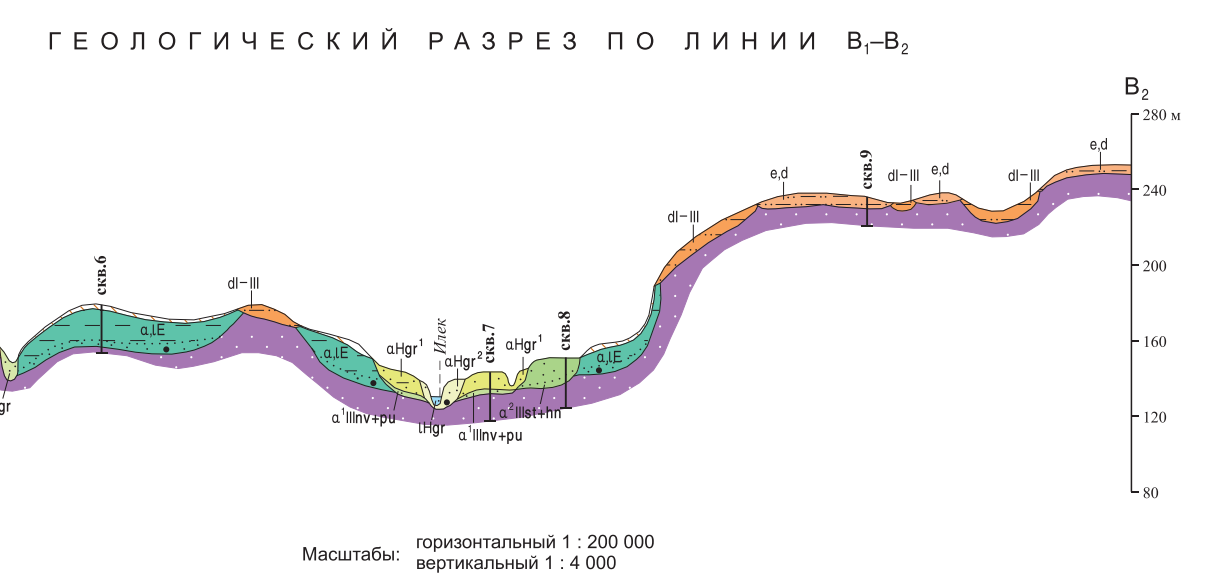

МИНИСТЕРСТВО ПРИРОДНЫХ РЕСУРСОВ И ЭКОЛОГИИ РОССИЙСКОЙ ФЕДЕРАЦИИ
 ФЕДЕРАЛЬНОЕ АГЕНТСТВО ПО НЕДРОПОЛЬЗОВАНИЮ
ГОСУДАРСТВЕННАЯ ГЕОЛОГИЧЕСКАЯ КАРТА РОССИЙСКОЙ ФЕДЕРАЦИИ масштаба 1 : 200 000
 Издание второе
 Южно-Уральская серия
КАРТА ЧЕТВЕРТИЧНЫХ ОБРАЗОВАНИЙ
М-40-IX (Советский)

СХЕМА СООТНОШЕНИЙ ЧЕТВЕРТИЧНЫХ ОБРАЗОВАНИЙ
 Урало-Самарский район