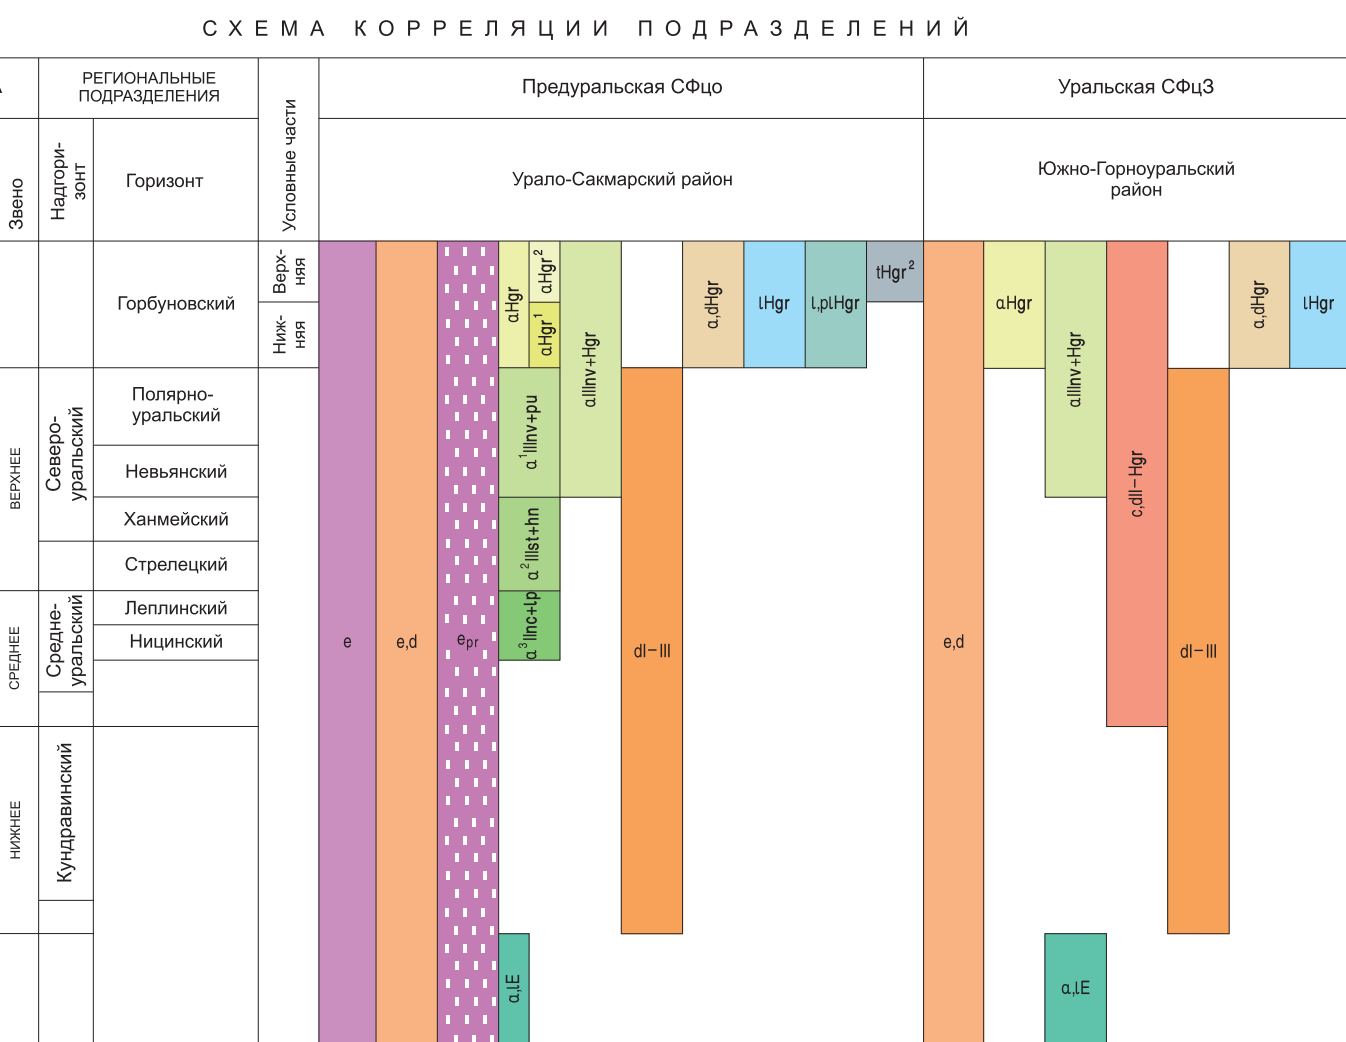

МИНИСТЕРСТВО ПРИРОДНЫХ РЕСУРСОВ И ЭКОЛОГИИ РОССИЙСКОЙ ФЕДЕРАЦИИ
 ФЕДЕРАЛЬНОЕ АГЕНТСТВО ПО НЕДРОПОЛЬЗОВАНИЮ
ГОСУДАРСТВЕННАЯ ГЕОЛОГИЧЕСКАЯ КАРТА РОССИЙСКОЙ ФЕДЕРАЦИИ масштаба 1 : 200 000
 Издание второе
 Южно-Уральская серия
КАРТА ЧЕТВЕРТИЧНЫХ ОБРАЗОВАНИЙ
М-40-IX (Советский)

СХЕМА СООТНОШЕНИЙ ЧЕТВЕРТИЧНЫХ ОБРАЗОВАНИЙ
 Урало-Самарский район