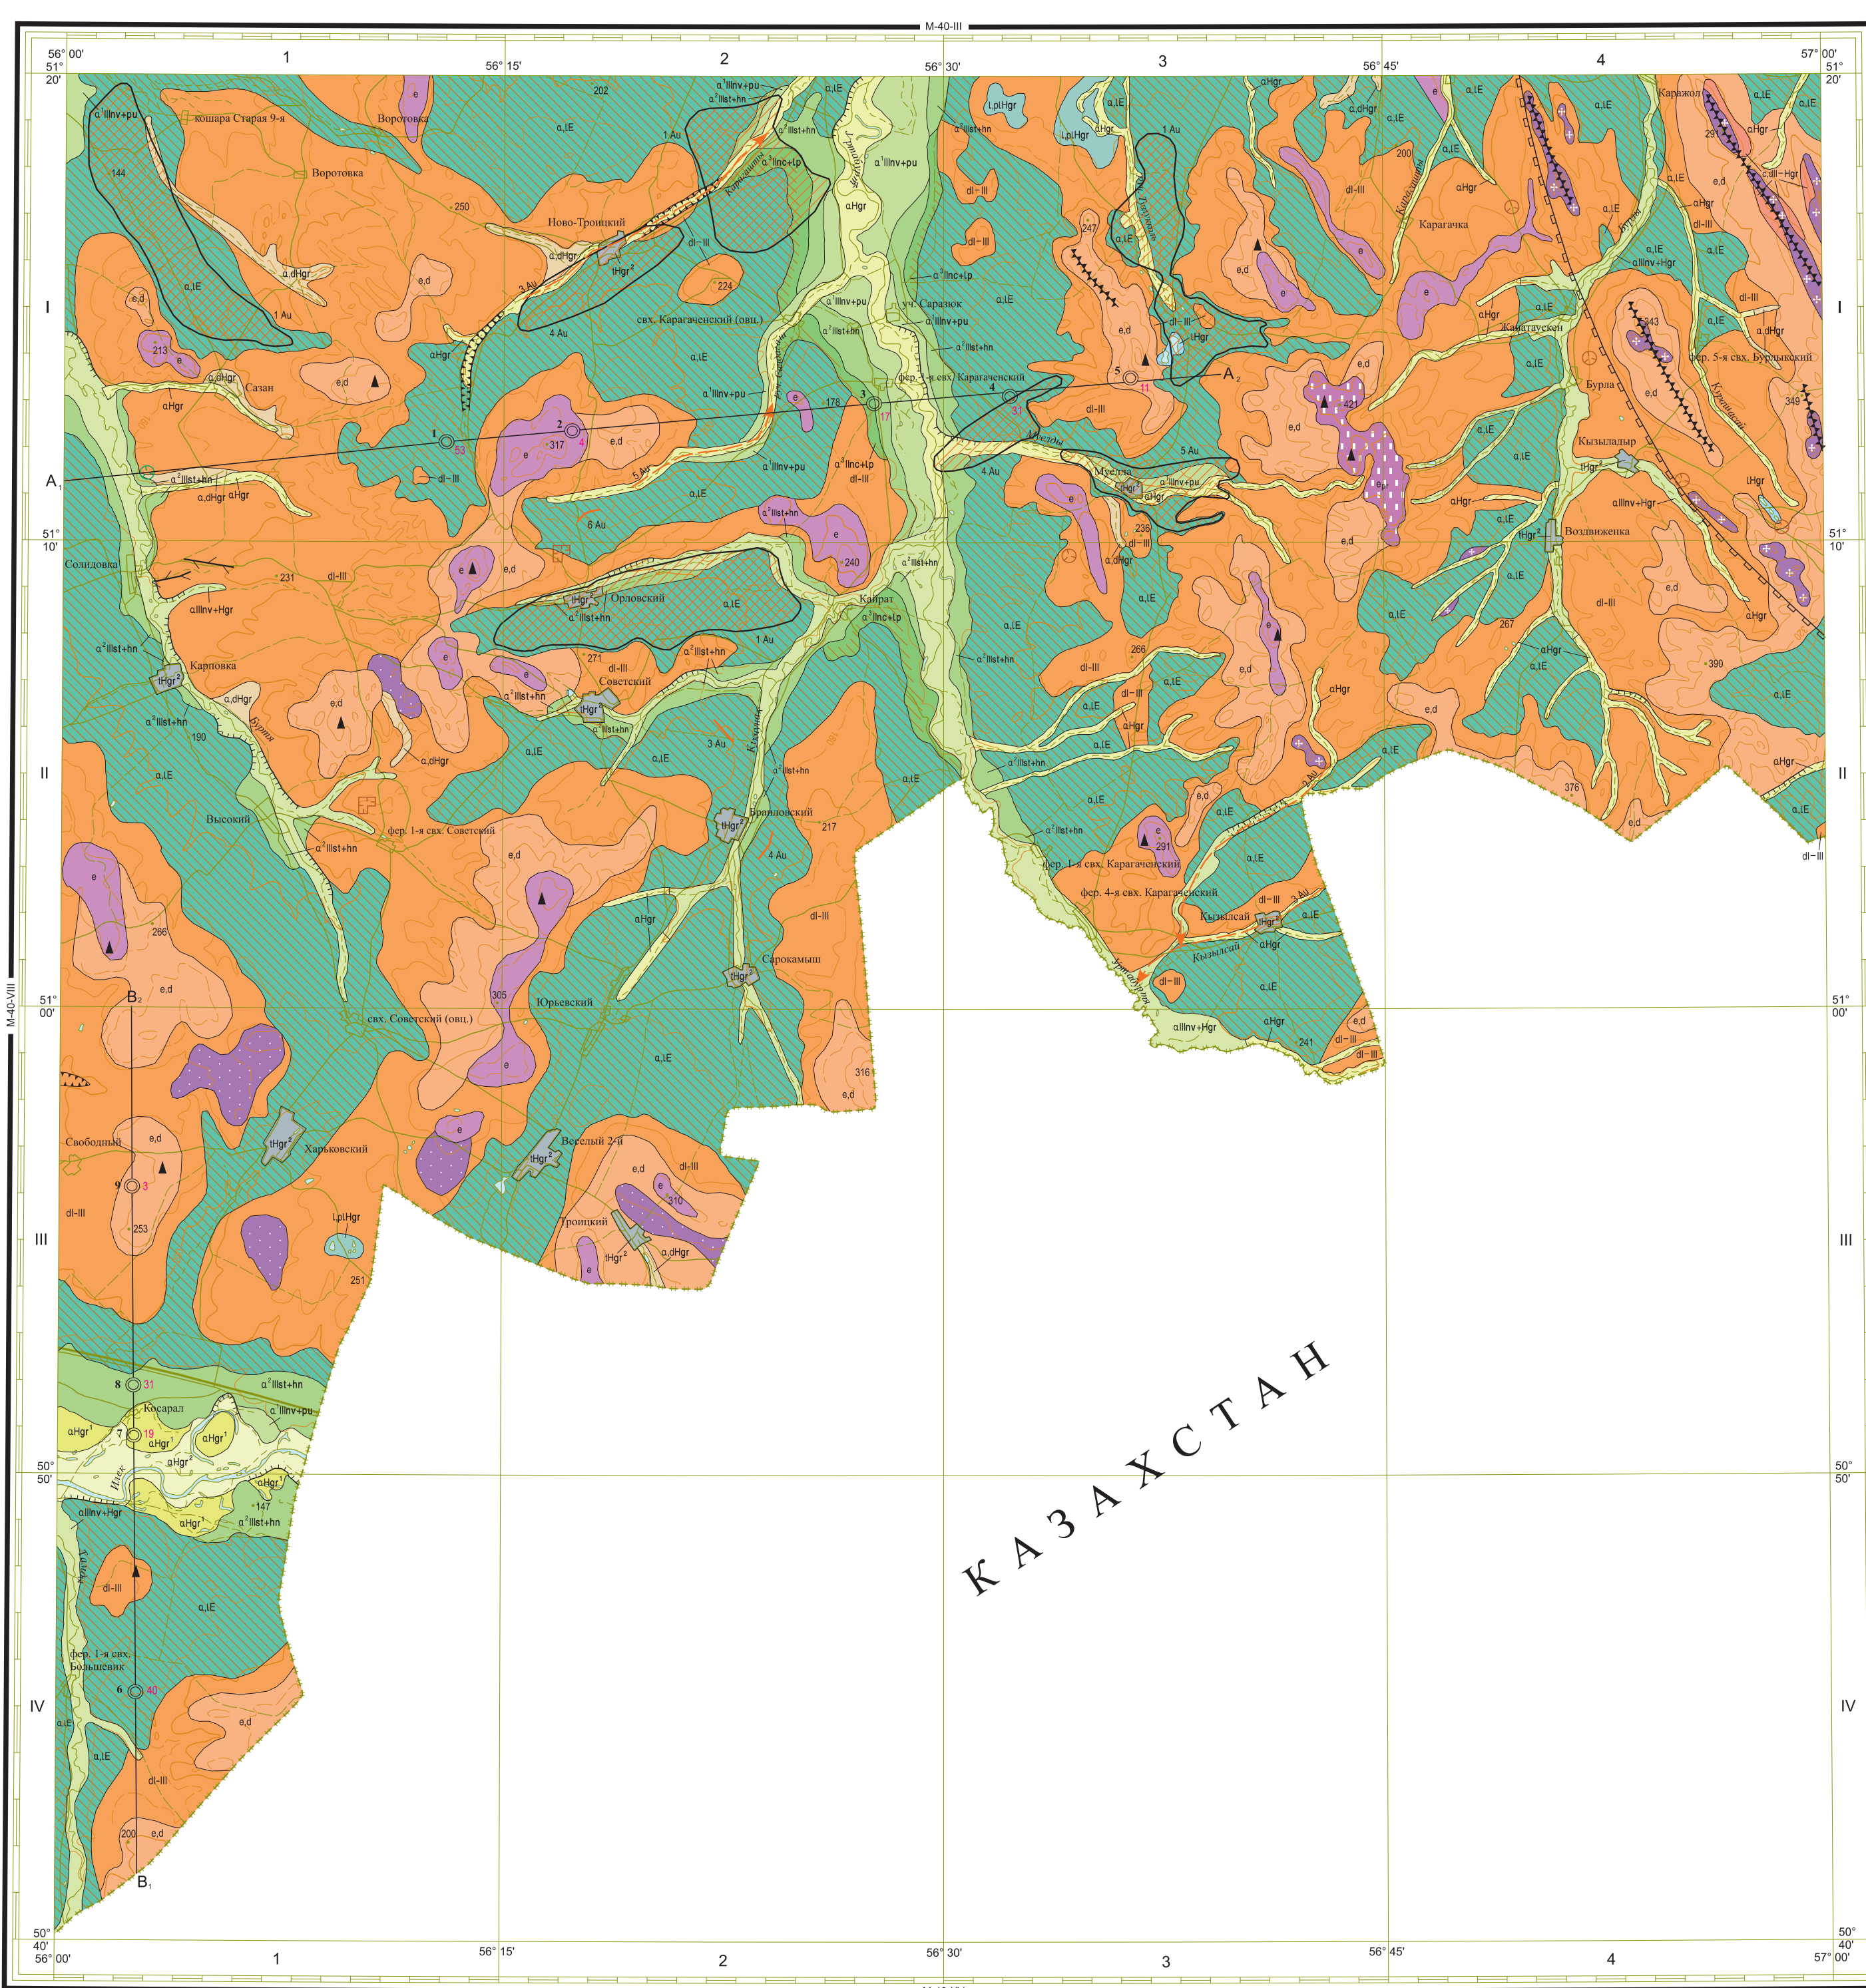

МИНИСТЕРСТВО ПРИРОДНЫХ РЕСУРСОВ И ЭКОЛОГИИ РОССИЙСКОЙ ФЕДЕРАЦИИ
 ФЕДЕРАЛЬНОЕ АГЕНТСТВО ПО НЕДРОПОЛЬЗОВАНИЮ
ГОСУДАРСТВЕННАЯ ГЕОЛОГИЧЕСКАЯ КАРТА РОССИЙСКОЙ ФЕДЕРАЦИИ масштаба 1 : 200 000
 Издание второе
 Южно-Уральская серия
КАРТА ЧЕТВЕРТИЧНЫХ ОБРАЗОВАНИЙ
М-40-IX (Советский)

СХЕМА СООТНОШЕНИЙ ЧЕТВЕРТИЧНЫХ ОБРАЗОВАНИЙ
 Урало-Самарский район