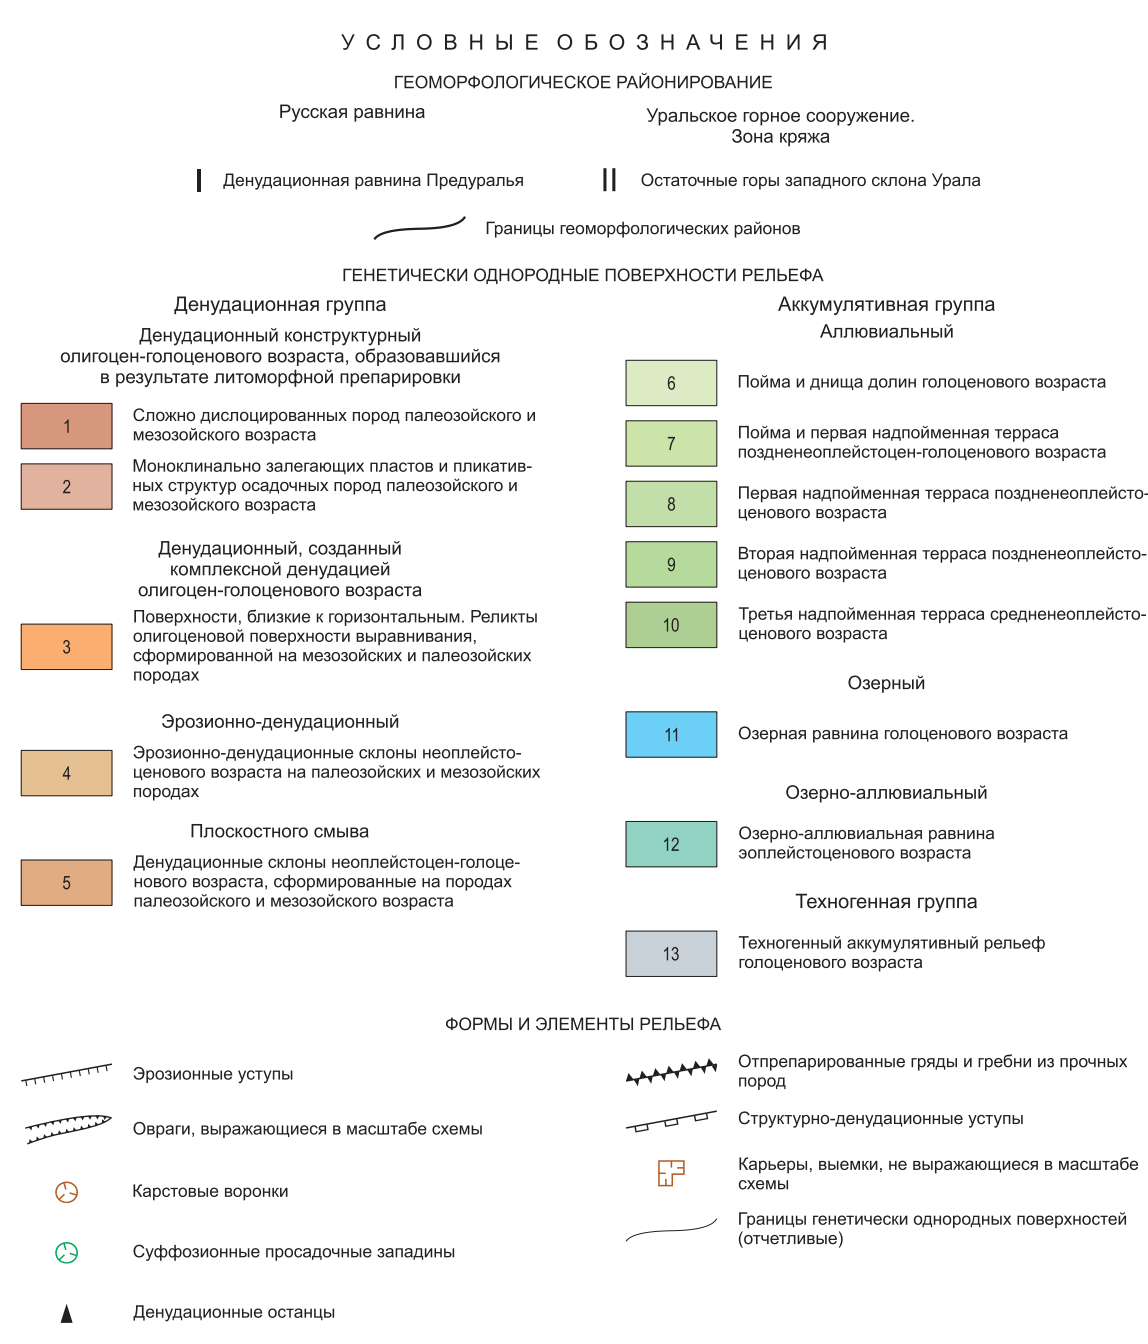

МИНИСТЕРСТВО ПРИРОДНЫХ РЕСУРСОВ И ЭКОЛОГИИ РОССИЙСКОЙ ФЕДЕРАЦИИ
 ФЕДЕРАЛЬНОЕ АГЕНТСТВО ПО НЕДРОПОЛЬЗОВАНИЮ
ГОСУДАРСТВЕННАЯ ГЕОЛОГИЧЕСКАЯ КАРТА РОССИЙСКОЙ ФЕДЕРАЦИИ масштаба 1 : 200 000
 Издание второе
 Южно-Уральская серия
КАРТА ЧЕТВЕРТИЧНЫХ ОБРАЗОВАНИЙ
М-40-IX (Советский)