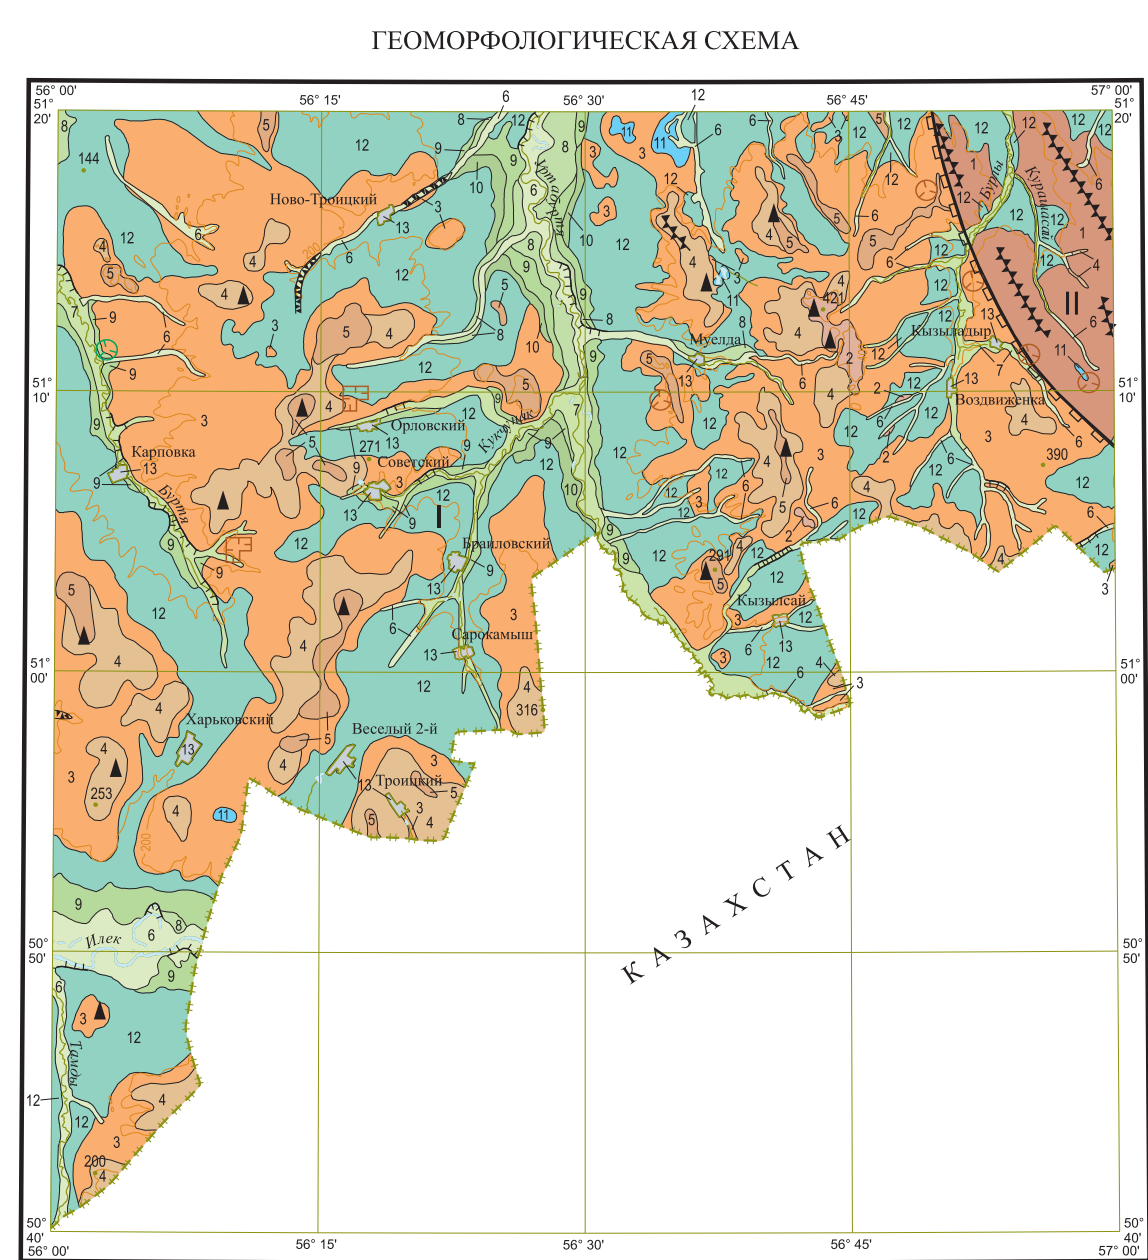

МИНИСТЕРСТВО ПРИРОДНЫХ РЕСУРСОВ И ЭКОЛОГИИ РОССИЙСКОЙ ФЕДЕРАЦИИ
 ФЕДЕРАЛЬНОЕ АГЕНТСТВО ПО НЕДРОПОЛЬЗОВАНИЮ
ГОСУДАРСТВЕННАЯ ГЕОЛОГИЧЕСКАЯ КАРТА РОССИЙСКОЙ ФЕДЕРАЦИИ масштаба 1 : 200 000
 Издание второе
 Южно-Уральская серия
КАРТА ЧЕТВЕРТИЧНЫХ ОБРАЗОВАНИЙ
М-40-IX (Советский)

СХЕМА СООТНОШЕНИЙ ЧЕТВЕРТИЧНЫХ ОБРАЗОВАНИЙ
 Урало-Самарский район